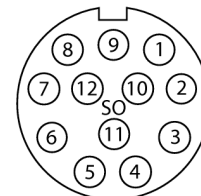

**Распределительная коробка для пассивных приводов/датчиков, M12 x 1
4-порт., с разъемом вилка M23 для входящей линии
ТВ-4M12-4-CS12T**

- **Материал корпуса:** Нейлон
- **Цвет корпуса:** черный
- **Степень защиты IP67**
- **Соответствие директиве RoHS**
- **Сертификация cULus**
- **Порт ввода/вывода (количество контактов):** 3-контактн. + PE

Порт ввода/вывода M12 x 1

фланцевый разъем "папа", M23 x 1

схема

Тип	ТВ-4M12-4-CS12T
Идент. №	6611900
Соединительная коробка вводов/выводов	4 портов, с разъемом "папа" M23 x 1
Корпус	пластиковый, PA, черный
Гнездо вход/выход	M12 x 1
Количество поля	3+PE
Контакты	латунь, CuZn, золоченный
Подложка контактов	пластмасса, PA, черн.
Уплотнитель	пластмасса, FPM/FKM
Механический срок службы	> 100 Срок службы контактов
Номерun Type	M23
вилка	Фланцевый разъем("папа"), M23 x 1
Количество поля	12 pins
Контакты	металл, CuZn, золоченный
Подложка контактов	пластиковый, PBT, черный
Уплотнитель	пластиковый, NBR
Электрические характеристики +20 °C	
Напряжение [Umax]	макс. 30 В
Допустимая нагрузка	2 А на контакт сигнала, полный ток 9 А
сопротивление изоляции	≥ 10 ⁸ Ω
Прямое сопротивление	≤ 5 мОм
Механические и химические свойства	
температура окружающей среды	
в состоянии покоя	-40 ... 85°C

Распределительная коробка для пассивных приводов/датчиков, M12 x 1 4-порт., с разъемом вилка M23 для входящей линии ТВ-4M12-4-CS12T

Проводка

Порт/контакт	C1/4	C2/4	C3/4	C4/4
Фланцевый соединитель M23	1	2	3	4
Кабель	Белый	Зеленый	Желтый	Серый