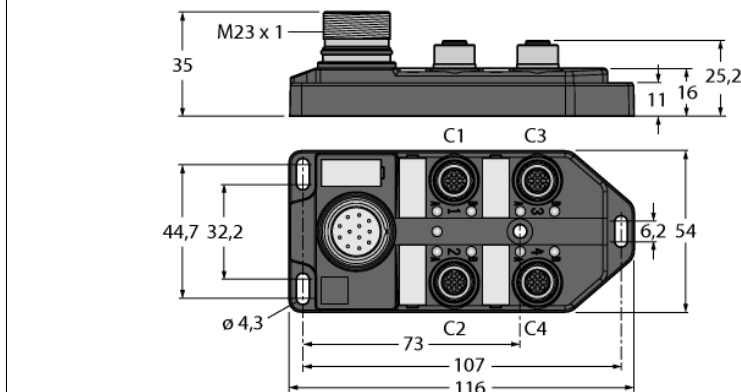

**Распределительная коробка для пассивных приводов/датчиков, M12 x 1
4-порт., с разъемом вилка M23 для входящей линии
ТВ-4M12-4-CS12T**

- **Материал корпуса:** Нейлон
- **Цвет корпуса:** черный
- **Степень защиты IP67**
- **Соответствие директиве RoHS**
- **Сертификация cULus**
- **Порт ввода/вывода (количество контактов):** 3-контактн. + PE

Порт ввода/вывода M12 x 1

фланцевый разъем "папа", M23 x 1

схема

Тип	ТВ-4M12-4-CS12T
Идент. №	6611900
Соединительная коробка вводов/выводов	4 портов, с разъемом "папа" M23 x 1
Корпус	пластиковый, PA, черный
Гнездо вход/выход	M12 x 1
Количество поля	3+PE
Контакты	латунь, CuZn, золоченный
Подложка контактов	пластмасса, PA, черн.
Уплотнитель	пластмасса, FPM/FKM
Механический срок службы	> 100 Срок службы контактов
Номерun Type	M23
вилка	Фланцевый разъем("папа"), M23 x 1
Количество поля	12 pins
Контакты	металл, CuZn, золоченный
Подложка контактов	пластиковый, PBT, черный
Уплотнитель	пластиковый, NBR
Электрические характеристики +20 °C	
Напряжение [Umax]	макс. 30 В
Допустимая нагрузка	2 А на контакт сигнала, полный ток 9 А
сопротивление изоляции	≥ 10 ⁸ Ω
Прямое сопротивление	≤ 5 мОм
Механические и химические свойства	
температура окружающей среды	
в состоянии покоя	-40 ... 85°C

Распределительная коробка для пассивных приводов/датчиков, M12 x 1 4-порт., с разъемом вилка M23 для входящей линии ТВ-4M12-4-CS12T

Проводка

Порт/контакт	C1/4	C2/4	C3/4	C4/4
Фланцевый соединитель M23	1	2	3	4
Кабель	Белый	Зеленый	Желтый	Серый