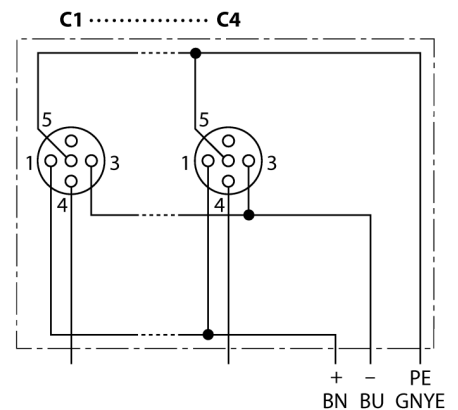

**Распределительная коробка для пассивных приводов/датчиков, M12 x 1
4-порт., с разъемом вилка M23 для входящей линии
ТВ-4M12-4-CS12T**

- **Материал корпуса:** Нейлон
- **Цвет корпуса:** черный
- **Степень защиты IP67**
- **Соответствие директиве RoHS**
- **Сертификация cULus**
- **Порт ввода/вывода (количество контактов):** 3-контактн. + PE

Порт ввода/вывода M12 x 1

фланцевый разъем "папа", M23 x 1

схема

Тип	ТВ-4M12-4-CS12T
Идент. №	6611900
Соединительная коробка вводов/выводов	4 портов, с разъемом "папа" M23 x 1
Корпус	пластиковый, PA, черный
Гнездо вход/выход	M12 x 1
Количество поля	3+PE
Контакты	латунь, CuZn, золоченный
Подложка контактов	пластмасса, PA, черн.
Уплотнитель	пластмасса, FPM/FKM
Механический срок службы	> 100 Срок службы контактов
Номерun Type	M23
вилка	Фланцевый разъем("папа"), M23 x 1
Количество поля	12 pins
Контакты	металл, CuZn, золоченный
Подложка контактов	пластиковый, PBT, черный
Уплотнитель	пластиковый, NBR
Электрические характеристики +20 °C	
Напряжение [Umax]	макс. 30 В
Допустимая нагрузка	2 А на контакт сигнала, полный ток 9 А
сопротивление изоляции	≥ 10 ⁸ Ω
Прямое сопротивление	≤ 5 мОм
Механические и химические свойства	
температура окружающей среды	
в состоянии покоя	-40 ... 85°C

Распределительная коробка для пассивных приводов/датчиков, M12 x 1 4-порт., с разъемом вилка M23 для входящей линии ТВ-4M12-4-CS12T

Проводка

Порт/контакт	C1/4	C2/4	C3/4	C4/4
Фланцевый соединитель M23	1	2	3	4
Кабель	Белый	Зеленый	Желтый	Серый

Питание C1-C4	24 В	0 В	РЕ
Фланцевый соединитель M23	11	9 + 10	12
Кабель	Коричневый	Синий	ЗЕЛ./ЖЕЛТ.

Объем поставки

Устройство	Количество	Описание
Разветвительные коробки	1	Распределительная коробка для пассивных исполнительных устройств/датчиков
VZ 3	2	Заглушки на розетки M12
KS9/20	5	Маркировки