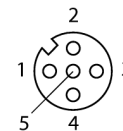

**Распределительная коробка для пассивных приводов/датчиков, M12 x 1  
4-порт., с разъемом вилка M23 для входящей линии  
ТВ-4M12-5-CS19T**

- **Материал корпуса:** Нейлон
- **Цвет корпуса:** черный
- **Степень защиты IP67**
- **Соответствие директиве RoHS**
- **Сертификация cULus**
- **Порт ввода/вывода (количество контактов):** 4-контактн. + PE

**Порт ввода/вывода M12 x 1**

**фланцевый разъем "папа", M23 x 1**

**схема**

<b>Тип</b>	ТВ-4M12-5-CS19T
<b>Идент. №</b>	6611901
<b>Соединительная коробка вводов/выводов</b>	4 портов, с разъемом "папа" M23 x 1
<b>Корпус</b>	пластиковый, PA, черный
<b>Количество поля</b>	4+PE
<b>Контакты</b>	металл, CuZn, золоченный
<b>Подложка контактов</b>	пластмасса, CuZn, черн.
<b>Уплотнитель</b>	пластмасса, FPM/FKM
<b>Механический срок службы</b>	> 100 Срок службы контактов
<b>вилка</b>	Фланцевый разъем("папа"), M23 x 1
<b>Количество поля</b>	19 pins
<b>Контакты</b>	металл, CuZn, золоченный
<b>Подложка контактов</b>	пластиковый, PBT, черный
<b>Уплотнитель</b>	пластиковый, NBR
<b>Электрические характеристики +20 °C</b>	
<b>Напряжение [Umax]</b>	макс. 30 В
<b>сопротивление изоляции</b>	≥ 10 <sup>8</sup> Ω
<b>Прямое сопротивление</b>	≤ 5 мОм
<b>Механические и химические свойства</b>	
<b>температура окружающей среды</b>	-40 ... 85°C
<b>в состоянии покоя</b>	

## Распределительная коробка для пассивных приводов/датчиков, M12 x 1 4-порт., с разъемом вилка M23 для входящей линии ТВ-4M12-5-CS19T