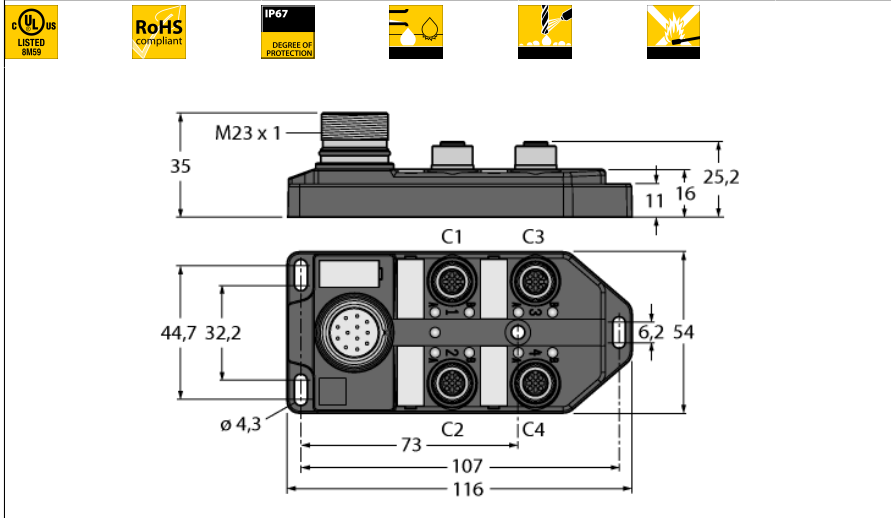

**Распределительная коробка для пассивных приводов/датчиков, M12 x 1  
4-порт., с разъемом вилка M23 для входящей линии  
ТВ-4M12-5-CS19T**

- **Материал корпуса:** Нейлон
- **Цвет корпуса:** черный
- **Степень защиты IP67**
- **Соответствие директиве RoHS**
- **Сертификация cULus**
- **Порт ввода/вывода (количество контактов):** 4-контактн. + PE

**Порт ввода/вывода M12 x 1**

**фланцевый разъем "папа", M23 x 1**

**схема**

<b>Тип</b>	ТВ-4M12-5-CS19T
<b>Идент. №</b>	6611901
<b>Соединительная коробка вводов/выводов</b>	4 портов, с разъемом "папа" M23 x 1
<b>Корпус</b>	пластиковый, PA, черный
<b>Количество поля</b>	4+PE
<b>Контакты</b>	металл, CuZn, золоченный
<b>Подложка контактов</b>	пластмасса, CuZn, черн.
<b>Уплотнитель</b>	пластмасса, FPM/FKM
<b>Механический срок службы</b>	> 100 Срок службы контактов
<b>вилка</b>	Фланцевый разъем("папа"), M23 x 1
<b>Количество поля</b>	19 pins
<b>Контакты</b>	металл, CuZn, золоченный
<b>Подложка контактов</b>	пластиковый, PBT, черный
<b>Уплотнитель</b>	пластиковый, NBR
<b>Электрические характеристики +20 °C</b>	
<b>Напряжение [Umax]</b>	макс. 30 В
<b>сопротивление изоляции</b>	≥ 10 <sup>8</sup> Ω
<b>Прямое сопротивление</b>	≤ 5 мОм
<b>Механические и химические свойства</b>	
<b>температура окружающей среды</b>	-40 ... 85°C
<b>в состоянии покоя</b>	

## Распределительная коробка для пассивных приводов/датчиков, M12 x 1 4-порт., с разъемом вилка M23 для входящей линии ТВ-4M12-5-CS19T