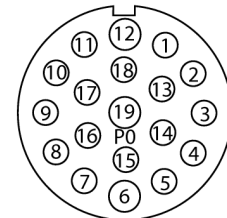

**Распределительная коробка для пассивных приводов/датчиков, M12 x 1  
4-порт., с разъемом вилка M23 для входящей линии  
ТВ-4M12-5-CS19T**

- **Материал корпуса:** Нейлон
- **Цвет корпуса:** черный
- **Степень защиты IP67**
- **Соответствие директиве RoHS**
- **Сертификация cULus**
- **Порт ввода/вывода (количество контактов):** 4-контактн. + PE

**Порт ввода/вывода M12 x 1**

**фланцевый разъем "папа", M23 x 1**

**схема**

<b>Тип</b>	ТВ-4M12-5-CS19T
<b>Идент. №</b>	6611901
<b>Соединительная коробка вводов/выводов</b>	4 портов, с разъемом "папа" M23 x 1
<b>Корпус</b>	пластиковый, PA, черный
<b>Количество поля</b>	4+PE
<b>Контакты</b>	металл, CuZn, золоченный
<b>Подложка контактов</b>	пластмасса, CuZn, черн.
<b>Уплотнитель</b>	пластмасса, FPM/FKM
<b>Механический срок службы</b>	> 100 Срок службы контактов
<b>вилка</b>	Фланцевый разъем("папа"), M23 x 1
<b>Количество поля</b>	19 pins
<b>Контакты</b>	металл, CuZn, золоченный
<b>Подложка контактов</b>	пластиковый, PBT, черный
<b>Уплотнитель</b>	пластиковый, NBR
<b>Электрические характеристики +20 °C</b>	
<b>Напряжение [Umax]</b>	макс. 30 В
<b>сопротивление изоляции</b>	≥ 10 <sup>8</sup> Ω
<b>Прямое сопротивление</b>	≤ 5 мОм
<b>Механические и химические свойства</b>	
<b>температура окружающей среды</b>	-40 ... 85°C
<b>в состоянии покоя</b>	

## Распределительная коробка для пассивных приводов/датчиков, M12 x 1 4-порт., с разъемом вилка M23 для входящей линии ТВ-4M12-5-CS19T