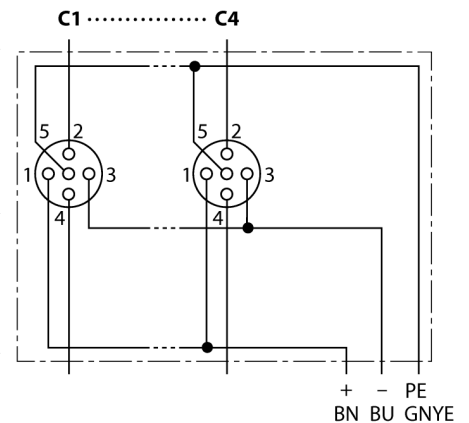

**Распределительная коробка для пассивных приводов/датчиков, M12 x 1  
4-порт., с разъемом вилка M23 для входящей линии  
ТВ-4M12-5-CS19T**

- **Материал корпуса:** Нейлон
- **Цвет корпуса:** черный
- **Степень защиты IP67**
- **Соответствие директиве RoHS**
- **Сертификация cULus**
- **Порт ввода/вывода (количество контактов):** 4-контактн. + PE

**Порт ввода/вывода M12 x 1**

**фланцевый разъем "папа", M23 x 1**

**схема**

<b>Тип</b>	ТВ-4M12-5-CS19T
<b>Идент. №</b>	6611901
<b>Соединительная коробка вводов/выводов</b>	4 портов, с разъемом "папа" M23 x 1
<b>Корпус</b>	пластиковый, PA, черный
<b>Количество поля</b>	4+PE
<b>Контакты</b>	металл, CuZn, золоченный
<b>Подложка контактов</b>	пластмасса, CuZn, черн.
<b>Уплотнитель</b>	пластмасса, FPM/FKM
<b>Механический срок службы</b>	> 100 Срок службы контактов
<b>вилка</b>	Фланцевый разъем("папа"), M23 x 1
<b>Количество поля</b>	19 pins
<b>Контакты</b>	металл, CuZn, золоченный
<b>Подложка контактов</b>	пластиковый, PBT, черный
<b>Уплотнитель</b>	пластиковый, NBR
<b>Электрические характеристики +20 °C</b>	
<b>Напряжение [Umax]</b>	макс. 30 В
<b>сопротивление изоляции</b>	≥ 10 <sup>8</sup> Ω
<b>Прямое сопротивление</b>	≤ 5 мОм
<b>Механические и химические свойства</b>	
<b>температура окружающей среды</b>	-40 ... 85°C
<b>в состоянии покоя</b>	

## Распределительная коробка для пассивных приводов/датчиков, M12 x 1 4-порт., с разъемом вилка M23 для входящей линии ТВ-4M12-5-CS19T

Питание C1-C4	24 В	0 В	РЕ
Фланцевый соединитель M23	19	6	12
Кабель	Коричневый	Синий	ЗЕЛ./ЖЕЛТ.