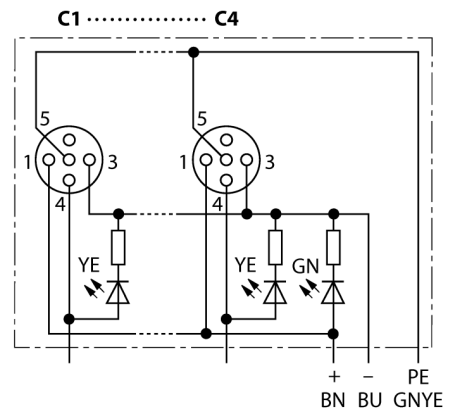

**Распределительная коробка для пассивных приводов/датчиков, M12 x 1
4-порт., с разъемом вилка M23 для входящей линии
ТВ-4M12-4P2-CS12T**

- **Материал корпуса:** Нейлон
- **Цвет корпуса:** черный
- **Степень защиты IP67**
- **Соответствие директиве RoHS**
- **Сертификация cULus**
- **Светодиод (контур PNP)**
- **Порт ввода/вывода (количество контактов):** 3-контактн. + PE

Порт ввода/вывода M12 x 1

фланцевый разъем "папа", M23 x 1

схема

Тип	ТВ-4M12-4P2-CS12T
Идент. №	6611902
Соединительная коробка вводов/выводов	4 портов, с разъемом "папа" M23 x 1
Корпус	пластиковый, PA, черный
Betriebsspannungsanzeige	LED, grün
Schaltzustandsanzeige	LED, gelb
Функция переключения	rnp
Гнездо вход/выход	M12 x 1
Количество поля	3+PE
Контакты	латунь, CuZn, золоченный
Подложка контактов	пластмасса, PA, черн.
Уплотнитель	пластмасса, FPM/FKM
Механический срок службы	> 100 Срок службы контактов
Нормы и Типы	M23
вилка	Фланцевый разъем("папа"), M23 x 1
Количество поля	12 pins
Контакты	металл, CuZn, золоченный
Подложка контактов	пластиковый, PBT, черный
Уплотнитель	пластиковый, NBR
Электрические характеристики +20 °C	
Напряжение [Umax]	макс. 30 В
Допустимая нагрузка	2 А на контакт сигнала, полный ток 9 А
сопротивление изоляции	≥ 10 ⁸ Ω
Прямое сопротивление	≤ 5 мОм
Механические и химические свойства	
температура окружающей среды	
в состоянии покоя	-40 ... 85°C

Распределительная коробка для пассивных приводов/датчиков, M12 x 1 4-порт., с разъемом вилка M23 для входящей линии ТВ-4M12-4P2-CS12T

Проводка

Порт/контакт	C1/4	C2/4	C3/4	C4/4
Фланцевый соединитель M23	1	2	3	4
Кабель	Белый	Зеленый	Желтый	Серый

Питание C1-C4	24 В	0 В	РЕ
Фланцевый соединитель M23	11	9 + 10	12
Кабель	Коричневый	Синий	ЗЕЛ./ЖЕЛТ.

Объем поставки

Устройство	Количество	Описание
Разветвительные коробки	1	Распределительная коробка для пассивных исполнительных устройств/датчиков
VZ 3	2	Заглушки на розетки M12
KS9/20	5	Маркировки