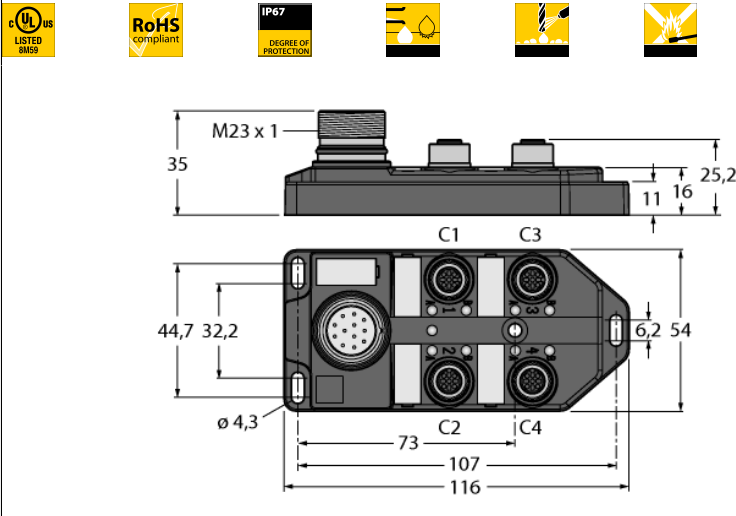

**Распределительная коробка для пассивных приводов/датчиков, M12 x 1
4-порт., с разъемом вилка M23 для входящей линии
ТВ-4M12-4P2-CS12T**

- **Материал корпуса:** Нейлон
- **Цвет корпуса:** черный
- **Степень защиты IP67**
- **Соответствие директиве RoHS**
- **Сертификация cULus**
- **Светодиод (контур PNP)**
- **Порт ввода/вывода (количество контактов):** 3-контактн. + PE

Порт ввода/вывода M12 x 1

фланцевый разъем "папа", M23 x 1

схема

Тип	ТВ-4M12-4P2-CS12T
Идент. №	6611902
Соединительная коробка вводов/выводов	4 портов, с разъемом "папа" M23 x 1
Корпус	пластиковый, PA, черный
Betriebsspannungsanzeige	LED, grün
Schaltzustandsanzeige	LED, gelb
Функция переключения	rnp
Гнездо вход/выход	M12 x 1
Количество поля	3+PE
Контакты	латунь, CuZn, золоченный
Подложка контактов	пластмасса, PA, черн.
Уплотнитель	пластмасса, FPM/FKM
Механический срок службы	> 100 Срок службы контактов
Нормы и Типы	M23
вилка	Фланцевый разъем("папа"), M23 x 1
Количество поля	12 pins
Контакты	металл, CuZn, золоченный
Подложка контактов	пластиковый, PBT, черный
Уплотнитель	пластиковый, NBR
Электрические характеристики +20 °C	
Напряжение [Umax]	макс. 30 В
Допустимая нагрузка	2 А на контакт сигнала, полный ток 9 А
сопротивление изоляции	≥ 10 ⁸ Ω
Прямое сопротивление	≤ 5 мОм
Механические и химические свойства	
температура окружающей среды	
в состоянии покоя	-40 ... 85°C

Распределительная коробка для пассивных приводов/датчиков, M12 x 1 4-порт., с разъемом вилка M23 для входящей линии ТВ-4M12-4P2-CS12T

Проводка

Порт/контакт	C1/4	C2/4	C3/4	C4/4
Фланцевый соединитель M23	1	2	3	4
Кабель	Белый	Зеленый	Желтый	Серый

Питание C1-C4	24 В	0 В	РЕ
Фланцевый соединитель M23	11	9 + 10	12
Кабель	Коричневый	Синий	ЗЕЛ./ЖЕЛТ.

Объем поставки

Устройство	Количество	Описание
Разветвительные коробки	1	Распределительная коробка для пассивных исполнительных устройств/датчиков
VZ 3	2	Заглушки на розетки M12
KS9/20	5	Маркировки