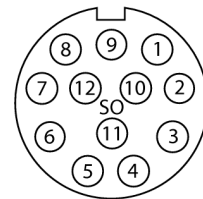

**Распределительная коробка для пассивных приводов/датчиков, M12 x 1
4-порт., с разъемом вилка M23 для входящей линии
ТВ-4M12-4P2-CS12T**

- **Материал корпуса:** Нейлон
- **Цвет корпуса:** черный
- **Степень защиты IP67**
- **Соответствие директиве RoHS**
- **Сертификация cULus**
- **Светодиод (контур PNP)**
- **Порт ввода/вывода (количество контактов):** 3-контактн. + PE

Порт ввода/вывода M12 x 1

фланцевый разъем "папа", M23 x 1

схема

Тип	ТВ-4M12-4P2-CS12T
Идент. №	6611902
Соединительная коробка вводов/выводов	4 портов, с разъемом "папа" M23 x 1
Корпус	пластиковый, PA, черный
Betriebsspannungsanzeige	LED, grün
Schaltzustandsanzeige	LED, gelb
Функция переключения	rnp
Гнездо вход/выход	M12 x 1
Количество поля	3+PE
Контакты	латунь, CuZn, золоченный
Подложка контактов	пластмасса, PA, черн.
Уплотнитель	пластмасса, FPM/FKM
Механический срок службы	> 100 Срок службы контактов
Нормы и Типы	M23
вилка	Фланцевый разъем("папа"), M23 x 1
Количество поля	12 pins
Контакты	металл, CuZn, золоченный
Подложка контактов	пластиковый, PBT, черный
Уплотнитель	пластиковый, NBR
Электрические характеристики +20 °C	
Напряжение [Umax]	макс. 30 В
Допустимая нагрузка	2 А на контакт сигнала, полный ток 9 А
сопротивление изоляции	≥ 10 ⁸ Ω
Прямое сопротивление	≤ 5 мОм
Механические и химические свойства	
температура окружающей среды	
в состоянии покоя	-40 ... 85°C

Распределительная коробка для пассивных приводов/датчиков, M12 x 1 4-порт., с разъемом вилка M23 для входящей линии ТВ-4M12-4P2-CS12T

Проводка

Порт/контакт	C1/4	C2/4	C3/4	C4/4
Фланцевый соединитель M23	1	2	3	4
Кабель	Белый	Зеленый	Желтый	Серый