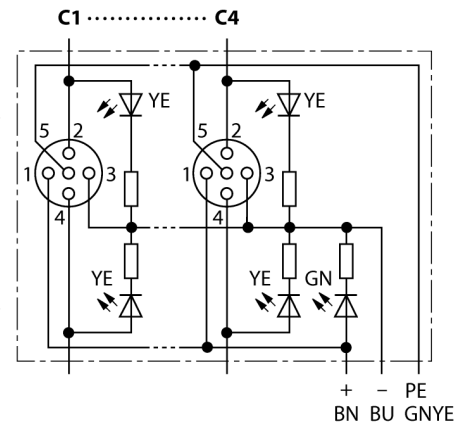

**Распределительная коробка для пассивных приводов/датчиков, M12 x 1
4-порт., с разъемом вилка M23 для входящей линии
ТВ-4M12-5P3-CS19T**

- Материал корпуса: Нейлон
- Цвет корпуса: черный
- Степень защиты IP67
- Соответствие директиве RoHS
- Сертификация cULus
- Светодиод (контур PNP)
- Порт ввода/вывода (количество контактов): 4-контактн. + PE

Порт ввода/вывода M12 x 1

фланцевый разъем "папа", M23 x 1

схема

Тип	ТВ-4M12-5P3-CS19T
Идент. №	6611903
Соединительная коробка вводов/выводов	4 портов, с разъемом "папа" M23 x 1
Корпус	пластиковый, PA, черный
Betriebsspannungsanzeige	LED, grün
Schaltzustandsanzeige	LED, gelb
Функция переключения	rpr
Гнездо вход/выход	M12 x 1
Количество поля	4+PE
Контакты	латунь, CuZn, золоченный
Подложка контактов	пластмасса, PA, черн.
Уплотнитель	пластмасса, FPM/FKM
Механический срок службы	> 100 Срок службы контактов
Номерun Type	M23
вилка	Фланцевый разъем("папа"), M23 x 1
Количество поля	19 pins
Контакты	металл, CuZn, золоченный
Подложка контактов	пластиковый, PBT, черный
Уплотнитель	пластиковый, NBR
Электрические характеристики +20 °C	
Напряжение [U _{max}]	макс. 30 В
Допустимая нагрузка	2 А на контакт сигнала, полный ток 9 А
сопротивление изоляции	≥ 10 ⁸ Ω
Прямое сопротивление	≤ 5 мОм
Механические и химические свойства	
температура окружающей среды	
в состоянии покоя	-40 ... 85°C

Распределительная коробка для пассивных приводов/датчиков, M12 x 1 4-порт., с разъемом вилка M23 для входящей линии ТВ-4M12-5P3-CS19T

Проводка

Порт/контакт	C1/2	C1/4	C2/2	C2/4	C3/2	C3/4	C4/2	C4/4
Фланцевый соединитель M23	7	15	4	5	8	16	14	3
Кабель	Желто-зеленый/розовый	Белый	Красный/синий	Зеленый	Белый/зеленый	Желтый	Коричневый/зеленый	Серый

Питание C1-C4	24 В	0 В	РЕ
Фланцевый соединитель M23	19	6	12
Кабель	Коричневый	Синий	ЗЕЛ./ЖЕЛТ.

Объем поставки

Устройство	Количество	Описание
Разветвительные коробки	1	Распределительная коробка для пассивных исполнительных устройств/датчиков
VZ 3	2	Заглушки на розетки M12
KS9/20	5	Маркировки