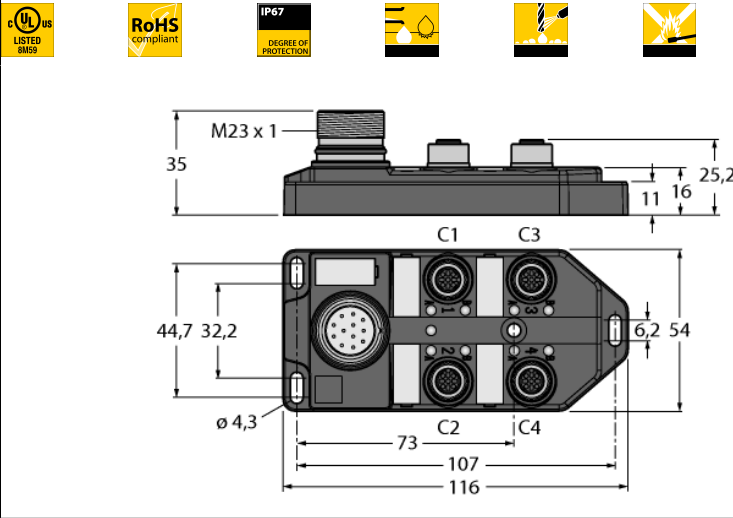

**Распределительная коробка для пассивных приводов/датчиков, M12 x 1
4-порт., с разъемом вилка M23 для входящей линии
ТВ-4M12-5P3-CS19T**

- Материал корпуса: Нейлон
- Цвет корпуса: черный
- Степень защиты IP67
- Соответствие директиве RoHS
- Сертификация cULus
- Светодиод (контур PNP)
- Порт ввода/вывода (количество контактов): 4-контактн. + PE

Порт ввода/вывода M12 x 1

фланцевый разъем "папа", M23 x 1

схема

Тип	ТВ-4M12-5P3-CS19T
Идент. №	6611903
Соединительная коробка вводов/выводов	4 портов, с разъемом "папа" M23 x 1
Корпус	пластиковый, PA, черный
Betriebsspannungsanzeige	LED, grün
Schaltzustandsanzeige	LED, gelb
Функция переключения	rpr
Гнездо вход/выход	M12 x 1
Количество поля	4+PE
Контакты	латунь, CuZn, золоченный
Подложка контактов	пластмасса, PA, черн.
Уплотнитель	пластмасса, FPM/FKM
Механический срок службы	> 100 Срок службы контактов
Номерun Type	M23
вилка	Фланцевый разъем("папа"), M23 x 1
Количество поля	19 pins
Контакты	металл, CuZn, золоченный
Подложка контактов	пластиковый, PBT, черный
Уплотнитель	пластиковый, NBR
Электрические характеристики +20 °C	
Напряжение [U _{max}]	макс. 30 В
Допустимая нагрузка	2 А на контакт сигнала, полный ток 9 А
сопротивление изоляции	≥ 10 ⁸ Ω
Прямое сопротивление	≤ 5 мОм
Механические и химические свойства	
температура окружающей среды	
в состоянии покоя	-40 ... 85°C

Распределительная коробка для пассивных приводов/датчиков, M12 x 1 4-порт., с разъемом вилка M23 для входящей линии ТВ-4M12-5P3-CS19T

Проводка

Порт/контакт	C1/2	C1/4	C2/2	C2/4	C3/2	C3/4	C4/2	C4/4
Фланцевый соединитель M23	7	15	4	5	8	16	14	3
Кабель	Желто-зеленый/розовый	Белый	Красный/синий	Зеленый	Белый/зеленый	Желтый	Коричневый/зеленый	Серый

Питание C1-C4	24 В	0 В	РЕ
Фланцевый соединитель M23	19	6	12
Кабель	Коричневый	Синий	ЗЕЛ./ЖЕЛТ.

Объем поставки

Устройство	Количество	Описание
Разветвительные коробки	1	Распределительная коробка для пассивных исполнительных устройств/датчиков
VZ 3	2	Заглушки на розетки M12
KS9/20	5	Маркировки