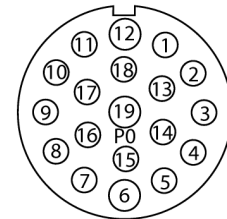

**Распределительная коробка для пассивных приводов/датчиков, M12 x 1
4-порт., с разъемом вилка M23 для входящей линии
ТВ-4M12-5P3-CS19T**

- Материал корпуса: Нейлон
- Цвет корпуса: черный
- Степень защиты IP67
- Соответствие директиве RoHS
- Сертификация cULus
- Светодиод (контур PNP)
- Порт ввода/вывода (количество контактов): 4-контактн. + PE

Порт ввода/вывода M12 x 1

фланцевый разъем "папа", M23 x 1

схема

Тип	ТВ-4M12-5P3-CS19T
Идент. №	6611903
Соединительная коробка вводов/выводов	4 портов, с разъемом "папа" M23 x 1
Корпус	пластиковый, PA, черный
Betriebsspannungsanzeige	LED, grün
Schaltzustandsanzeige	LED, gelb
Функция переключения	rpr
Гнездо вход/выход	M12 x 1
Количество поля	4+PE
Контакты	латунь, CuZn, золоченный
Подложка контактов	пластмасса, PA, черн.
Уплотнитель	пластмасса, FPM/FKM
Механический срок службы	> 100 Срок службы контактов
Номерun Type	M23
вилка	Фланцевый разъем("папа"), M23 x 1
Количество поля	19 pins
Контакты	металл, CuZn, золоченный
Подложка контактов	пластиковый, PBT, черный
Уплотнитель	пластиковый, NBR
Электрические характеристики +20 °C	
Напряжение [U _{max}]	макс. 30 В
Допустимая нагрузка	2 А на контакт сигнала, полный ток 9 А
сопротивление изоляции	≥ 10 ⁸ Ω
Прямое сопротивление	≤ 5 мОм
Механические и химические свойства	
температура окружающей среды	
в состоянии покоя	-40 ... 85°C

Распределительная коробка для пассивных приводов/датчиков, M12 x 1 4-порт., с разъемом вилка M23 для входящей линии ТВ-4M12-5P3-CS19T

Проводка

Порт/контакт	C1/2	C1/4	C2/2	C2/4	C3/2	C3/4	C4/2	C4/4
Фланцевый соединитель M23	7	15	4	5	8	16	14	3
Кабель	Желто-зеленый/розовый	Белый	Красный/синий	Зеленый	Белый/зеленый	Желтый	Коричневый/зеленый	Серый