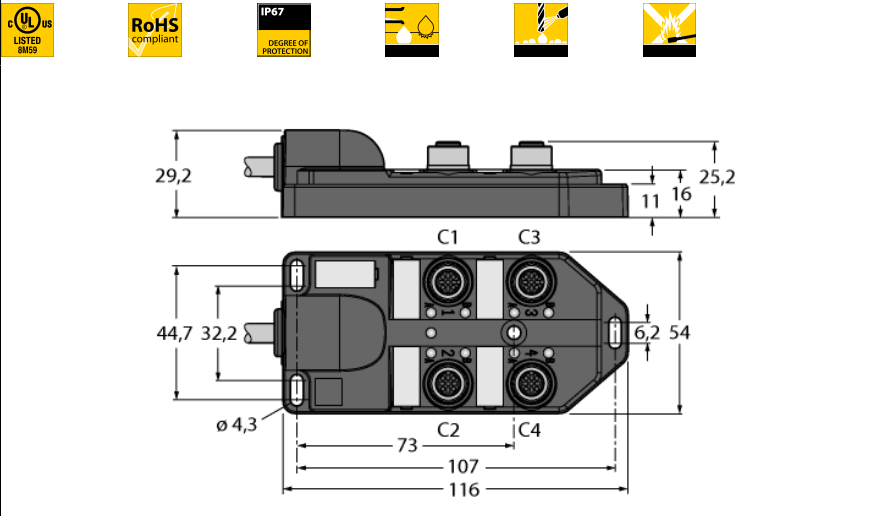

**Распределительная коробка для пассивных приводов/датчиков, M12 x 1  
4-крат., с интегрированным кабелем, возвращающемся к началу цепочки  
ТВ-4M12-4-2/TXL**

- Материал корпуса: Нейлон
- Цвет корпуса: черный
- Степень защиты IP67
- Соответствие директиве RoHS
- Сертификация cULus
- Предназначены для использования в подвижных треках
- Порт ввода/вывода (количество контактов): 3-контактн. + PE

## Распределительная коробка для пассивных приводов/датчиков, M12 x 1 4-крат., с интегрированным кабелем, возвращающемся к началу цепочки ТВ-4M12-4-2/ТХЛ