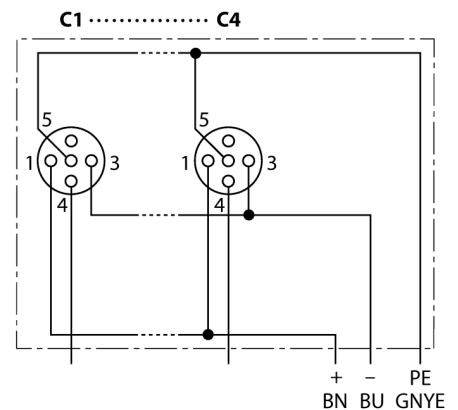

схема

Тип	ТВ-4M12-4-2/TXL
Идент. №	6611904
Соединительная коробка вводов/выводов	4 портов, с интегрированным кабелем
Корпус	пластиковый, PA, черный
Гнездо вход/выход	M12 x 1
Количество поля	3+PE
Контакты	латунь, CuZn, золоченный
Подложка контактов	пластмасса, PA, черн.
Уплотнитель	пластмасса, FPM/FKM
Механический срок службы	> 100 Срок службы контактов
Номерun Type	кабель
Диаметр кабеля	6.73мм
Длина кабеля	2 м
Оболочка кабеля	PUR, черный
Изоляция проводников	PVC
Цвета провода	WH, GN, YE, GY BN, BU, GNYE
Ядро поперечного сечения	4x0.82мм²
Ядро поперечного сечения	3x0.82мм²
Электрические характеристики +20 °C	
Напряжение [U_{max}]	макс. 30 В
Допустимая нагрузка	2 А на контакт сигнала, полный ток 9 А
сопротивление изоляции	≥ 10⁹ Ω
Прямое сопротивление	≤ 5 мОм
Механические и химические свойства	
Радиус изгиба (гибкое применение)	> 15 x Ø
температура окружающей среды	
в состоянии покоя	-40 ... 85°C