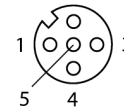

**Распределительная коробка для пассивных приводов/датчиков, M12 x 1
4-крат., с интегрированным кабелем, возвращающемся к началу цепочки
ТВ-4M12-4-2/TXL**

- Материал корпуса: Нейлон
- Цвет корпуса: черный
- Степень защиты IP67
- Соответствие директиве RoHS
- Сертификация cULus
- Предназначены для использования в подвижных треках
- Порт ввода/вывода (количество контактов): 3-контактн. + PE

Порт ввода/вывода M12 x 1

Тип	ТВ-4M12-4-2/TXL
Идент. №	6611904
Соединительная коробка вводов/выводов	4 портов, с интегрированным кабелем
Корпус	пластиковый, PA, черный
Гнездо вход/выход	M12 x 1
Количество поля	3+PE
Контакты	латунь, CuZn, золоченный
Подложка контактов	пластмасса, PA, черн.
Уплотнитель	пластмасса, FPM/FKM
Механический срок службы	> 100 Срок службы контактов
Номерun Type	кабель
Диаметр кабеля	6.73мм
Длина кабеля	2 м
Оболочка кабеля	PUR, черный
Изоляция проводников	PVC
Цвета провода	WH, GN, YE, GY BN, BU, GNYE
Ядро поперечного сечения	4x0.82мм²
Ядро поперечного сечения	3x0.82мм²
Электрические характеристики +20 °C	
Напряжение [U_{max}]	макс. 30 В
Допустимая нагрузка	2 А на контакт сигнала, полный ток 9 А
сопротивление изоляции	≥ 10⁹ Ω
Прямое сопротивление	≤ 5 мОм
Механические и химические свойства	
Радиус изгиба (гибкое применение)	> 15 x Ø
температура окружающей среды	
в состоянии покоя	-40 ... 85°C