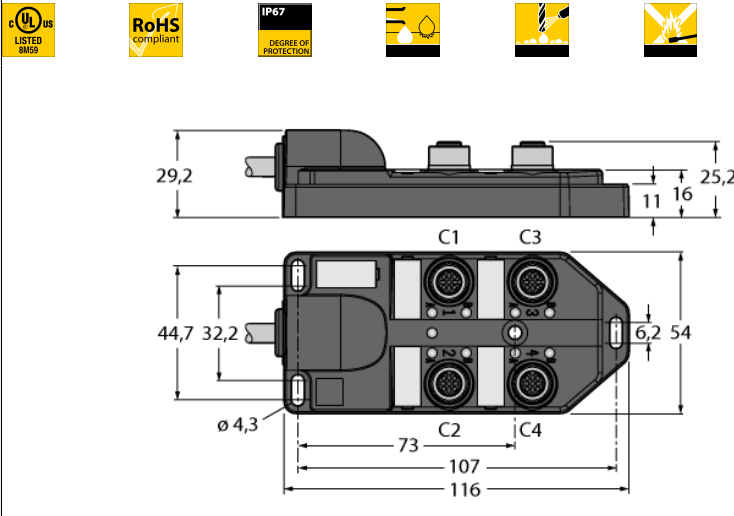

**Распределительная коробка для пассивных приводов/датчиков, M12 x 1
4-крат., с интегрированным кабелем, возвращающемся к началу цепочки
ТВ-4M12-4-5/TXL**

- Материал корпуса: Нейлон
- Цвет корпуса: черный
- Степень защиты IP67
- Соответствие директиве RoHS
- Сертификация cULus
- Предназначены для использования в подвижных треках
- Порт ввода/вывода (количество контактов): 3-контактн. + PE

Порт ввода/вывода M12 x 1

схема

Тип	ТВ-4M12-4-5/TXL
Идент. №	6611905
Соединительная коробка вводов/выводов	4 портов, с интегрированным кабелем
Корпус	пластиковый, PA, черный
Количество поля	3+PE
Контакты	металл, CuZn, золоченный
Подложка контактов	пластмасса, CuZn, черн.
Уплотнитель	пластмасса, FPM/FKM
Механический срок службы	> 100 Срок службы контактов
Основные данные	
Диаметр кабеля	6.73мм
Длина кабеля	5 м
Оболочка кабеля	PUR, черный
Изоляция проводников	PVC
Цвета провода	WH, GN, YE, GY BN, BU, GNYE
Ядро поперечного сечения	4x0.82мм ²
Ядро поперечного сечения	3x0.82мм ²
Электрические характеристики +20 °C	
Напряжение [U _{max}]	макс. 30 В
сопротивление изоляции	≥ 10 ⁸ Ω
Прямое сопротивление	≤ 5 МОм
Механические и химические свойства	
Радиус изгиба (гибкое применение)	> 15 x Ø
температура окружающей среды в состоянии покоя	-40 ... 85°C

Распределительная коробка для пассивных приводов/датчиков, M12 x 1 4-крат., с интегрированным кабелем, возвращающемся к началу цепочки ТВ-4M12-4-5/TXL

Проводка

Порт/контакт	C1/4	C2/4	C3/4	C4/4
Фланцевый соединитель M23	1	2	3	4
Кабель	Белый	Зеленый	Желтый	Серый

Аксессуары

Идент. №	Обозначение	Описание
6900197	СК12-0	Розетка разборная M23, 12-конт., прямая
6931889	CS12-0	Вилка разборная M23, 12-конт., прямая
6625616	RKC5T-2-RSC5T/TXL	Кабель исполнительного механизма/датчика, "мама" M12 - "папа" M12, прямой, 5-конт., 2 м*
8000004	VZ 3	Колпачки для розетки M12
8015002	KS9/20	Маркировки