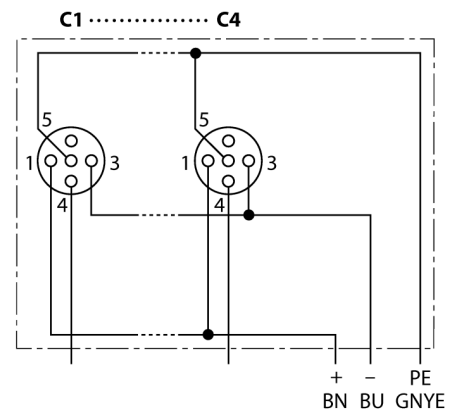

**Распределительная коробка для пассивных приводов/датчиков, M12 x 1
4-крат., с интегрированным кабелем, возвращающемся к началу цепочки
ТВ-4M12-4-5/TXL**

- Материал корпуса: Нейлон
- Цвет корпуса: черный
- Степень защиты IP67
- Соответствие директиве RoHS
- Сертификация cULus
- Предназначены для использования в подвижных треках
- Порт ввода/вывода (количество контактов): 3-контактн. + PE

Порт ввода/вывода M12 x 1

схема

Тип	ТВ-4M12-4-5/TXL
Идент. №	6611905
Соединительная коробка вводов/выводов	4 портов, с интегрированным кабелем
Корпус	пластиковый, PA, черный
Количество поля	3+PE
Контакты	металл, CuZn, золоченный
Подложка контактов	пластмасса, CuZn, черн.
Уплотнитель	пластмасса, FPM/FKM
Механический срок службы	> 100 Срок службы контактов
Основные данные	
Диаметр кабеля	6.73мм
Длина кабеля	5 м
Оболочка кабеля	PUR, черный
Изоляция проводников	PVC
Цвета провода	WH, GN, YE, GY BN, BU, GNYE
Ядро поперечного сечения	4x0.82мм ²
Ядро поперечного сечения	3x0.82мм ²
Электрические характеристики +20 °C	
Напряжение [U _{max}]	макс. 30 В
сопротивление изоляции	≥ 10 ⁸ Ω
Прямое сопротивление	≤ 5 МОм
Механические и химические свойства	
Радиус изгиба (гибкое применение)	> 15 x Ø
температура окружающей среды в состоянии покоя	-40 ... 85°C

Распределительная коробка для пассивных приводов/датчиков, M12 x 1 4-крат., с интегрированным кабелем, возвращающемся к началу цепочки ТВ-4M12-4-5/TXL

Проводка

Порт/контакт	C1/4	C2/4	C3/4	C4/4
Фланцевый соединитель M23	1	2	3	4
Кабель	Белый	Зеленый	Желтый	Серый

Питание C1-C4	24 В	0 В	РЕ
Фланцевый соединитель M23	11	9 + 10	12
Кабель	Коричневый	Синий	ЗЕЛ./ЖЕЛТ.

Объем поставки

Устройство	Количество	Описание
Разветвительные коробки	1	Распределительная коробка для пассивных исполнительных устройств/датчиков
VZ 3	2	Заглушки на розетки M12
KS9/20	5	Маркировки