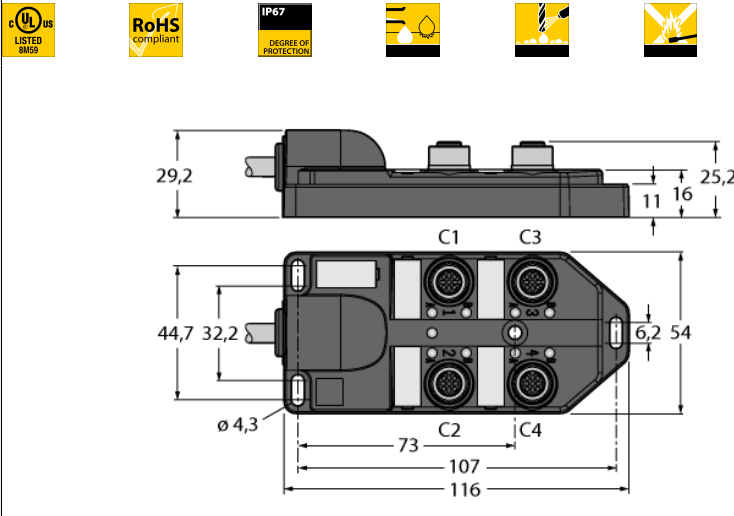

**Распределительная коробка для пассивных приводов/датчиков, M12 x 1
4-крат., с интегрированным кабелем, возвращающемся к началу цепочки
ТВ-4M12-4-10/TXL**

- Материал корпуса: Нейлон
- Цвет корпуса: черный
- Степень защиты IP67
- Соответствие директиве RoHS
- Сертификация cULus
- Предназначены для использования в подвижных треках
- Порт ввода/вывода (количество контактов): 3-контактн. + PE

Порт ввода/вывода M12 x 1

схема

Тип	ТВ-4M12-4-10/TXL
Идент. №	6611906
Соединительная коробка вводов/выводов	4 портов, с интегрированным кабелем
Корпус	пластиковый, PA, черный
Количество поля	3+PE
Контакты	металл, CuZn, золоченный
Подложка контактов	пластмасса, CuZn, черн.
Уплотнитель	пластмасса, FPM/FKM
Механический срок службы	> 100 Срок службы контактов
Основные данные	
Диаметр кабеля	6.73мм
Длина кабеля	10 м
Оболочка кабеля	PUR, черный
Изоляция проводников	PVC
Цвета провода	WH, GN, YE, GY BN, BU, GNYE
Ядро поперечного сечения	4x0.82мм ²
Ядро поперечного сечения	3x0.82мм ²
Электрические характеристики +20 °C	
Напряжение [U _{max}]	макс. 30 В
сопротивление изоляции	≥ 10 ⁸ Ω
Прямое сопротивление	≤ 5 МОм
Механические и химические свойства	
Радиус изгиба (гибкое применение)	> 15 x Ø
температура окружающей среды в состоянии покоя	-40 ... 85°C

Распределительная коробка для пассивных приводов/датчиков, M12 x 1 4-крат., с интегрированным кабелем, возвращающемся к началу цепочки ТВ-4M12-4-10/TXL

Проводка

Порт/контакт	C1/4	C2/4	C3/4	C4/4
Фланцевый соединитель M23	1	2	3	4
Кабель	Белый	Зеленый	Желтый	Серый

Аксессуары

Идент. №	Обозначение	Описание
6900197	СК12-0	Розетка разборная M23, 12-конт., прямая
6931889	CS12-0	Вилка разборная M23, 12-конт., прямая
6625616	RKC5T-2-RSC5T/TXL	Кабель исполнительного механизма/датчика, "мама" M12 - "папа" M12, прямой, 5-конт., 2 м*
8000004	VZ 3	Колпачки для розетки M12
8015002	KS9/20	Маркировки