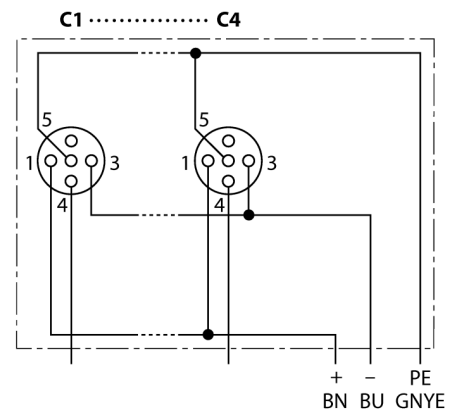

**Распределительная коробка для пассивных приводов/датчиков, M12 x 1
4-крат., с интегрированным кабелем, возвращающемся к началу цепочки
ТВ-4M12-4-10/TXL**

- Материал корпуса: Нейлон
- Цвет корпуса: черный
- Степень защиты IP67
- Соответствие директиве RoHS
- Сертификация cULus
- Предназначены для использования в подвижных треках
- Порт ввода/вывода (количество контактов): 3-контактн. + PE

Порт ввода/вывода M12 x 1

схема

Тип	ТВ-4M12-4-10/TXL
Идент. №	6611906
Соединительная коробка вводов/выводов	4 портов, с интегрированным кабелем
Корпус	пластиковый, PA, черный
Количество поля	3+PE
Контакты	металл, CuZn, золоченный
Подложка контактов	пластмасса, CuZn, черн.
Уплотнитель	пластмасса, FPM/FKM
Механический срок службы	> 100 Срок службы контактов
Основные данные	
Диаметр кабеля	6.73мм
Длина кабеля	10 м
Оболочка кабеля	PUR, черный
Изоляция проводников	PVC
Цвета провода	WH, GN, YE, GY BN, BU, GNYE
Ядро поперечного сечения	4x0.82мм ²
Ядро поперечного сечения	3x0.82мм ²
Электрические характеристики +20 °C	
Напряжение [U _{max}]	макс. 30 В
сопротивление изоляции	≥ 10 ⁸ Ω
Прямое сопротивление	≤ 5 МОм
Механические и химические свойства	
Радиус изгиба (гибкое применение)	> 15 x Ø
температура окружающей среды в состоянии покоя	-40 ... 85°C

Распределительная коробка для пассивных приводов/датчиков, M12 x 1 4-крат., с интегрированным кабелем, возвращающемся к началу цепочки ТВ-4M12-4-10/TXL

Проводка

Порт/контакт	C1/4	C2/4	C3/4	C4/4
Фланцевый соединитель M23	1	2	3	4
Кабель	Белый	Зеленый	Желтый	Серый

Питание C1-C4	24 В	0 В	РЕ
Фланцевый соединитель M23	11	9 + 10	12
Кабель	Коричневый	Синий	ЗЕЛ./ЖЕЛТ.

Объем поставки

Устройство	Количество	Описание
Разветвительные коробки	1	Распределительная коробка для пассивных исполнительных устройств/датчиков
VZ 3	2	Заглушки на розетки M12
KS9/20	5	Маркировки