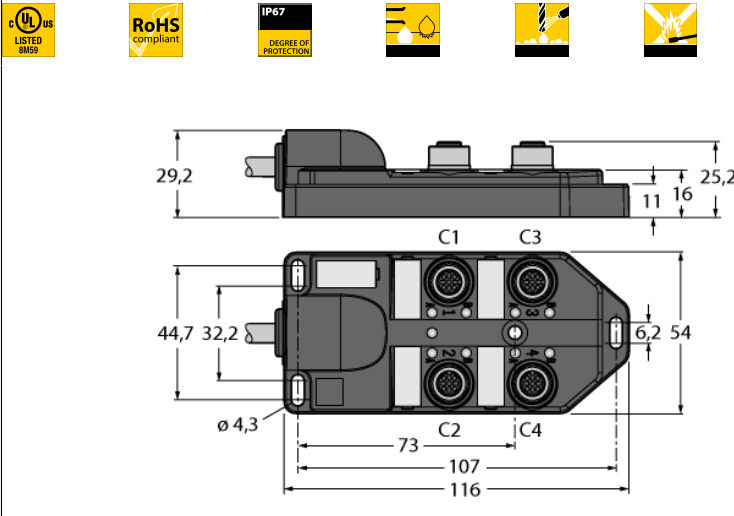

**Распределительная коробка для пассивных приводов/датчиков, M12 x 1
4-крат., с интегрированным кабелем, возвращающемся к началу цепочки
ТВ-4M12-5-2/TXL**

- Материал корпуса: Нейлон
- Цвет корпуса: черный
- Степень защиты IP67
- Соответствие директиве RoHS
- Сертификация cULus
- Предназначены для использования в подвижных треках
- Порт ввода/вывода (количество контактов): 4-контактн. + PE

Порт ввода/вывода M12 x 1

схема

Тип	ТВ-4M12-5-2/TXL
Идент. №	6611907
Соединительная коробка вводов/выводов	4 портов, с интегрированным кабелем
Корпус	пластиковый, PA, черный
Гнездо вход/выход	M12 x 1
Количество поля	4+PE
Контакты	латунь, CuZn, золоченный
Подложка контактов	пластмасса, PA, черн.
Уплотнитель	пластмасса, FPM/FKM
Механический срок службы	> 100 Срок службы контактов
Номерun Type	кабель
Диаметр кабеля	8.38мм
Длина кабеля	2 м
Оболочка кабеля	PUR, черный
Изоляция проводников	PVC
Цвета провода	GY, RD/BU, GN, GY/PK, WH/GN, BN/GN, WH, YE BN, BU, GNYE
Ядро поперечного сечения	8x0.32мм ²
Ядро поперечного сечения	3x0.82мм ²
Электрические характеристики +20 °C	
Напряжение [U _{max}]	макс. 30 В
Допустимая нагрузка	2 А на контакт сигнала, полный ток 9 А
сопротивление изоляции	≥ 10 ⁹ Ω
Прямое сопротивление	≤ 5 мОм
Механические и химические свойства	
Радиус изгиба (гибкое применение)	> 15 x Ø
температура окружающей среды	
в состоянии покоя	-40 ... 85°C

Распределительная коробка для пассивных приводов/датчиков, M12 x 1 4-крат., с интегрированным кабелем, возвращающемся к началу цепочки ТВ-4M12-5-2/ТХL

Проводка

Порт/контакт	C1/2	C1/4	C2/2	C2/4	C3/2	C3/4	C4/2	C4/4
Фланцевый соединитель M23	7	15	4	5	8	16	14	3
Кабель	Желто-зеленый/розовый	Белый	Красный/синий	Зеленый	Белый/зеленый	Желтый	Коричневый/зеленый	Серый