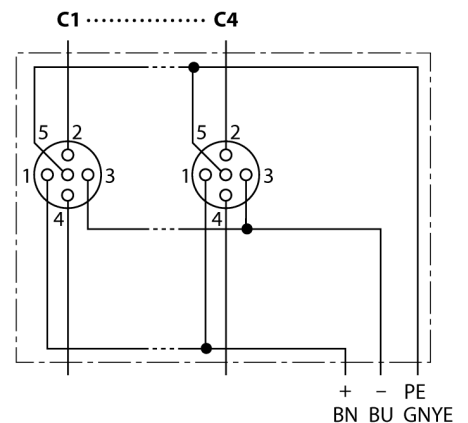

**Распределительная коробка для пассивных приводов/датчиков, M12 x 1
4-крат., с интегрированным кабелем, возвращающемся к началу цепочки
ТВ-4M12-5-2/TXL**

- Материал корпуса: Нейлон
- Цвет корпуса: черный
- Степень защиты IP67
- Соответствие директиве RoHS
- Сертификация cULus
- Предназначены для использования в подвижных треках
- Порт ввода/вывода (количество контактов): 4-контактн. + PE

Порт ввода/вывода M12 x 1

схема

Тип	ТВ-4M12-5-2/TXL
Идент. №	6611907
Соединительная коробка вводов/выводов	4 портов, с интегрированным кабелем
Корпус	пластиковый, PA, черный
Гнездо вход/выход	M12 x 1
Количество поля	4+PE
Контакты	латунь, CuZn, золоченный
Подложка контактов	пластмасса, PA, черн.
Уплотнитель	пластмасса, FPM/FKM
Механический срок службы	> 100 Срок службы контактов
Номерun Type	кабель
Диаметр кабеля	8.38мм
Длина кабеля	2 м
Оболочка кабеля	PUR, черный
Изоляция проводников	PVC
Цвета провода	GY, RD/BU, GN, GY/PK, WH/GN, BN/GN, WH, YE BN, BU, GNYE
Ядро поперечного сечения	8x0.32мм ²
Ядро поперечного сечения	3x0.82мм ²
Электрические характеристики +20 °C	
Напряжение [U _{max}]	макс. 30 В
Допустимая нагрузка	2 А на контакт сигнала, полный ток 9 А
сопротивление изоляции	≥ 10 ⁹ Ω
Прямое сопротивление	≤ 5 мОм
Механические и химические свойства	
Радиус изгиба (гибкое применение)	> 15 x Ø
температура окружающей среды	
в состоянии покоя	-40 ... 85°C

Распределительная коробка для пассивных приводов/датчиков, M12 x 1 4-крат., с интегрированным кабелем, возвращающемся к началу цепочки ТВ-4M12-5-2/ТХL

Проводка

Порт/контакт	C1/2	C1/4	C2/2	C2/4	C3/2	C3/4	C4/2	C4/4
Фланцевый соединитель M23	7	15	4	5	8	16	14	3
Кабель	Желто-зеленый/розовый	Белый	Красный/синий	Зеленый	Белый/зеленый	Желтый	Коричневый/зеленый	Серый