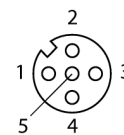

**Распределительная коробка для пассивных приводов/датчиков, M12 x 1
4-крат., с интегрированным кабелем, возвращающемся к началу цепочки
ТВ-4M12-5-2/TXL**

- Материал корпуса: Нейлон
- Цвет корпуса: черный
- Степень защиты IP67
- Соответствие директиве RoHS
- Сертификация cULus
- Предназначены для использования в подвижных треках
- Порт ввода/вывода (количество контактов): 4-контактн. + PE

Порт ввода/вывода M12 x 1

схема

Тип	ТВ-4M12-5-2/TXL
Идент. №	6611907
Соединительная коробка вводов/выводов	4 портов, с интегрированным кабелем
Корпус	пластиковый, PA, черный
Гнездо вход/выход	M12 x 1
Количество поля	4+PE
Контакты	латунь, CuZn, золоченный
Подложка контактов	пластмасса, PA, черн.
Уплотнитель	пластмасса, FPM/FKM
Механический срок службы	> 100 Срок службы контактов
Номерun Type	кабель
Диаметр кабеля	8.38мм
Длина кабеля	2 м
Оболочка кабеля	PUR, черный
Изоляция проводников	PVC
Цвета провода	GY, RD/BU, GN, GY/PK, WH/GN, BN/GN, WH, YE BN, BU, GNYE
Ядро поперечного сечения	8x0.32мм ²
Ядро поперечного сечения	3x0.82мм ²
Электрические характеристики +20 °C	
Напряжение [U _{max}]	макс. 30 В
Допустимая нагрузка	2 А на контакт сигнала, полный ток 9 А
сопротивление изоляции	≥ 10 ⁹ Ω
Прямое сопротивление	≤ 5 мОм
Механические и химические свойства	
Радиус изгиба (гибкое применение)	> 15 x Ø
температура окружающей среды	
в состоянии покоя	-40 ... 85°C

Распределительная коробка для пассивных приводов/датчиков, M12 x 1 4-крат., с интегрированным кабелем, возвращающемся к началу цепочки ТВ-4M12-5-2/ТХL

Проводка

Порт/контакт	C1/2	C1/4	C2/2	C2/4	C3/2	C3/4	C4/2	C4/4
Фланцевый соединитель M23	7	15	4	5	8	16	14	3
Кабель	Желто-зеленый/розовый	Белый	Красный/синий	Зеленый	Белый/зеленый	Желтый	Коричневый/зеленый	Серый