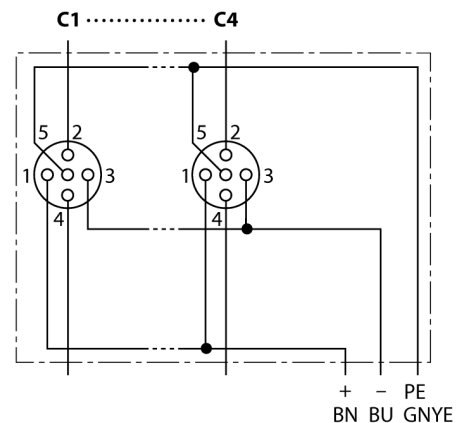

**Распределительная коробка для пассивных приводов/датчиков, M12 x 1  
4-крат., с интегрированным кабелем, возвращающемся к началу цепочки  
ТВ-4M12-5-10/ТХL**

- Материал корпуса: Нейлон
- Цвет корпуса: черный
- Степень защиты IP67
- Соответствие директиве RoHS
- Сертификация cULus
- Предназначены для использования в подвижных треках
- Порт ввода/вывода (количество контактов): 4-контактн. + PE

Порт ввода/вывода M12 x 1

Тип	ТВ-4M12-5-10/ТХL
Идент. №	6611909

Соединительная коробка вводов/выводов	4 портов, с интегрированным кабелем
Корпус	пластиковый, черный
Количество поля	разъем "мама"
Контакты	M12 x 1
резьбовая вставка	4+PE
Подложка контактов	металл, CuZn, золоченный
Уплотнитель	металл, CuZn, никелированный
Механический срок службы	пластмасса, PA, черн. пластмасса, FPM/FKM > 100 Срок службы контактов

Диаметр кабеля	Ø 8.38мм
Длина кабеля	10мм
Оболочка кабеля	PUR, черный
Изоляция проводников	PVC
Цвета провода	GY, RD/BU, GN, GY/PK, WH/GN, BN/GN, WH, YE BN, BU, GNYE
Ядро поперечного сечения	8x0.32мм <sup>2</sup>
Ядро поперечного сечения	3x0.82мм <sup>2</sup>

## Распределительная коробка для пассивных приводов/датчиков, M12 x 1 4-крат., с интегрированным кабелем, возвращающемся к началу цепочки ТВ-4M12-5-10/ТХL