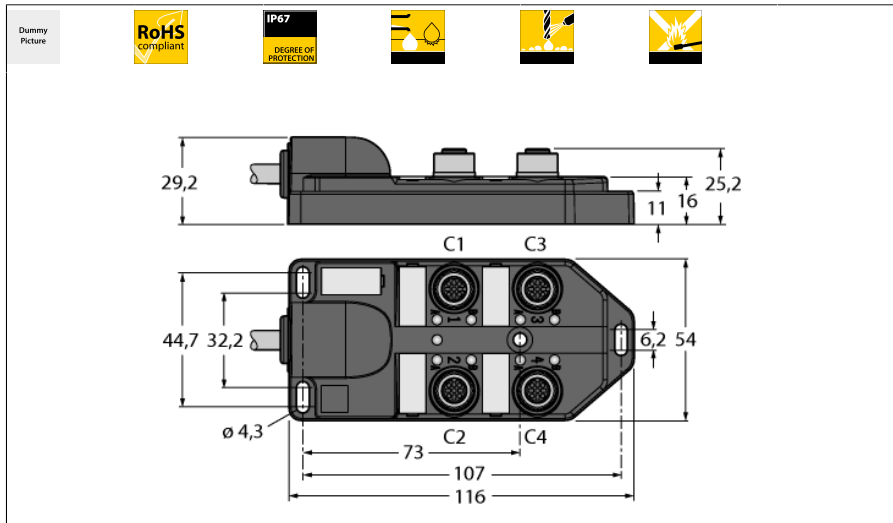

**Распределительная коробка для пассивных приводов/датчиков, M12 x 1  
4-крат., с интегрированным кабелем, возвращающемся к началу цепочки  
ТВ-4M12-5-10/ТХL**

- Материал корпуса: Нейлон
- Цвет корпуса: черный
- Степень защиты IP67
- Соответствие директиве RoHS
- Сертификация cULus
- Предназначены для использования в подвижных треках
- Порт ввода/вывода (количество контактов): 4-контактн. + PE

Порт ввода/вывода M12 x 1

Тип	ТВ-4M12-5-10/ТХL
Идент. №	6611909

Соединительная коробка вводов/выводов	4 портов, с интегрированным кабелем
Корпус	пластиковый, черный
Количество поля	разъем "мама"
Контакты	M12 x 1
резьбовая вставка	4+PE
Подложка контактов	металл, CuZn, золоченный
Уплотнитель	металл, CuZn, никелированный
Механический срок службы	пластмасса, PA, черн. пластмасса, FPM/FKM > 100 Срок службы контактов

Диаметр кабеля	Ø 8.38мм
Длина кабеля	10мм
Оболочка кабеля	PUR, черный
Изоляция проводников	PVC
Цвета провода	GY, RD/BU, GN, GY/PK, WH/GN, BN/GN, WH, YE BN, BU, GNYE
Ядро поперечного сечения	8x0.32мм <sup>2</sup>
Ядро поперечного сечения	3x0.82мм <sup>2</sup>

## Распределительная коробка для пассивных приводов/датчиков, M12 x 1 4-крат., с интегрированным кабелем, возвращающемся к началу цепочки ТВ-4M12-5-10/ТХL