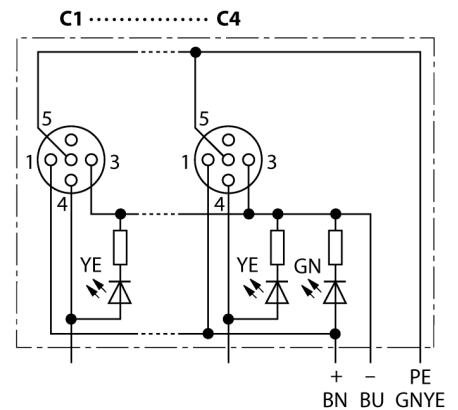

**Распределительная коробка для пассивных приводов/датчиков, M12 x 1
4-крат., с интегрированным кабелем, возвращающемся к началу цепочки
ТВ-4M12-4P2-2/TXL**

- Материал корпуса: Нейлон
- Цвет корпуса: черный
- Степень защиты IP67
- Соответствие директиве RoHS
- Сертификация cULus
- Предназначены для использования в подвижных треках
- Светодиод (контур PNP)
- Порт ввода/вывода (количество контактов): 3-контактн. + PE

Порт ввода/вывода M12 x 1

схема

Тип	ТВ-4M12-4P2-2/TXL
Идент. №	6611910
Соединительная коробка вводов/выводов	4 портов, с интегрированным кабелем
Корпус	пластиковый, PA, черный
Betriebsspannungsanzeige	LED, grün
Schaltzustandsanzeige	LED, gelb
Функция переключения	rnp
Гнездо вход/выход	M12 x 1
Количество поля	3+PE
Контакты	латунь, CuZn, золоченный
Подложка контактов	пластмасса, PA, черн.
Уплотнитель	пластмасса, FPM/FKM
Механический срок службы	> 100 Срок службы контактов
Номер тип	кабель
Диаметр кабеля	6.73мм
Длина кабеля	2 м
Оболочка кабеля	PUR, черный
Изоляция проводников	PVC
Цвета провода	WH, GN, YE, GY BN, BU, GNYE
Ядро поперечного сечения	4x0.82мм ²
Ядро поперечного сечения	3x0.82мм ²
Электрические характеристики +20 °C	
Напряжение [U _{max}]	макс. 30 В
Допустимая нагрузка	2 А на контакт сигнала, полный ток 9 А
сопротивление изоляции	≥ 10 ⁹ Ω
Прямое сопротивление	≤ 5 мОм
Механические и химические свойства	
Радиус изгиба (гибкое применение)	> 15 x Ø
температура окружающей среды	
в состоянии покоя	-40 ... 85°C

Распределительная коробка для пассивных приводов/датчиков, M12 x 1 4-крат., с интегрированным кабелем, возвращающемся к началу цепочки ТВ-4M12-4P2-2/TXL

Проводка

Порт/контакт	C1/4	C2/4	C3/4	C4/4
Фланцевый соединитель M23	1	2	3	4
Кабель	Белый	Зеленый	Желтый	Серый