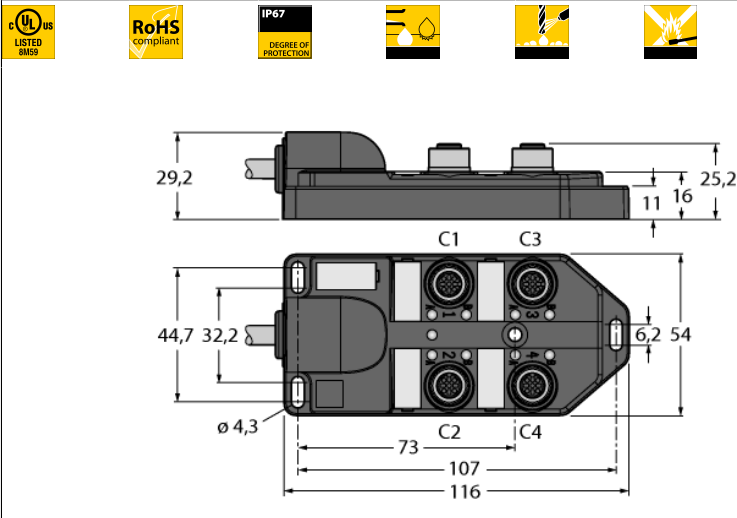

**Распределительная коробка для пассивных приводов/датчиков, M12 x 1
4-крат., с интегрированным кабелем, возвращающемся к началу цепочки
ТВ-4M12-4P2-2/TXL**

- Материал корпуса: Нейлон
- Цвет корпуса: черный
- Степень защиты IP67
- Соответствие директиве RoHS
- Сертификация cULus
- Предназначены для использования в подвижных треках
- Светодиод (контур PNP)
- Порт ввода/вывода (количество контактов): 3-контактн. + PE

Порт ввода/вывода M12 x 1

схема

Тип	ТВ-4M12-4P2-2/TXL
Идент. №	6611910
Соединительная коробка вводов/выводов	4 портов, с интегрированным кабелем
Корпус	пластиковый, PA, черный
Betriebsspannungsanzeige	LED, grün
Schaltzustandsanzeige	LED, gelb
Функция переключения	rnp
Гнездо вход/выход	M12 x 1
Количество поля	3+PE
Контакты	латунь, CuZn, золоченный
Подложка контактов	пластмасса, PA, черн.
Уплотнитель	пластмасса, FPM/FKM
Механический срок службы	> 100 Срок службы контактов
Номер тип	кабель
Диаметр кабеля	6.73мм
Длина кабеля	2 м
Оболочка кабеля	PUR, черный
Изоляция проводников	PVC
Цвета провода	WH, GN, YE, GY BN, BU, GNYE
Ядро поперечного сечения	4x0.82мм ²
Ядро поперечного сечения	3x0.82мм ²
Электрические характеристики +20 °C	
Напряжение [U _{max}]	макс. 30 В
Допустимая нагрузка	2 А на контакт сигнала, полный ток 9 А
сопротивление изоляции	≥ 10 ⁹ Ω
Прямое сопротивление	≤ 5 мОм
Механические и химические свойства	
Радиус изгиба (гибкое применение)	> 15 x Ø
температура окружающей среды	
в состоянии покоя	-40 ... 85°C

Распределительная коробка для пассивных приводов/датчиков, M12 x 1 4-крат., с интегрированным кабелем, возвращающемся к началу цепочки ТВ-4M12-4P2-2/TXL

Проводка

Порт/контакт	C1/4	C2/4	C3/4	C4/4
Фланцевый соединитель M23	1	2	3	4
Кабель	Белый	Зеленый	Желтый	Серый