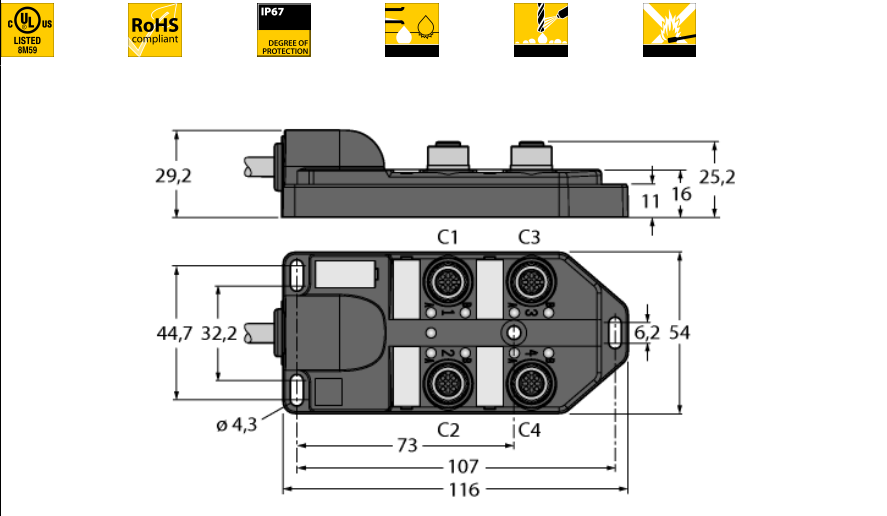

**Распределительная коробка для пассивных приводов/датчиков, M12 x 1
4-крат., с интегрированным кабелем, возвращающемся к началу цепочки
ТВ-4M12-4P2-5/TXL**

- Материал корпуса: Нейлон
- Цвет корпуса: черный
- Степень защиты IP67
- Соответствие директиве RoHS
- Сертификация cULus
- Предназначены для использования в подвижных треках
- Светодиод (контур PNP)
- Порт ввода/вывода (количество контактов): 3-контактн. + PE

Порт ввода/вывода M12 x 1

схема

Тип	ТВ-4M12-4P2-5/TXL
Идент. №	6611911
Соединительная коробка вводов/выводов	4 портов, с интегрированным кабелем
Корпус	пластиковый, PA, черный
Betriebsspannungsanzeige	LED, grün
Schaltzustandsanzeige	LED, gelb
Функция переключения	rnp
Гнездо вход/выход	M12 x 1
Количество поля	3+PE
Контакты	латунь, CuZn, золоченный
Подложка контактов	пластмасса, PA, черн.
Уплотнитель	пластмасса, FPM/FKM
Механический срок службы	> 100 Срок службы контактов
Номерun Type	кабель
Диаметр кабеля	6.73мм
Длина кабеля	5 м
Оболочка кабеля	PUR, черный
Изоляция проводников	PVC
Цвета провода	WH, GN, YE, GY BN, BU, GNYE
Ядро поперечного сечения	4x0.82мм ²
Ядро поперечного сечения	3x0.82мм ²

Электрические характеристики +20 °C	
Напряжение [U _{max}]	макс. 30 В
Допустимая нагрузка	2 А на контакт сигнала, полный ток 9 А
сопротивление изоляции	≥ 10 ⁹ Ω
Прямое сопротивление	≤ 5 МОм

Механические и химические свойства	
Радиус изгиба (гибкое применение)	> 15 x Ø
температура окружающей среды	
в состоянии покоя	-40 ... 85°C

Распределительная коробка для пассивных приводов/датчиков, M12 x 1 4-крат., с интегрированным кабелем, возвращающемся к началу цепочки ТВ-4M12-4P2-5/TXL

Проводка

Порт/контакт	C1/4	C2/4	C3/4	C4/4
Фланцевый соединитель M23	1	2	3	4
Кабель	Белый	Зеленый	Желтый	Серый