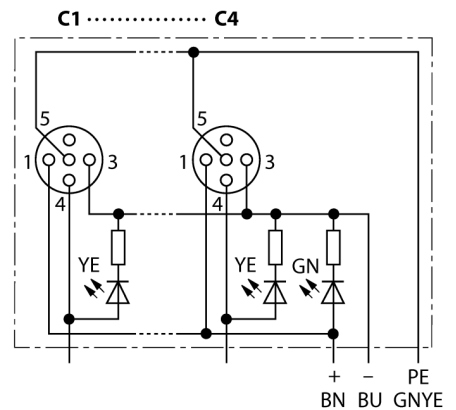

**Распределительная коробка для пассивных приводов/датчиков, M12 x 1
4-крат., с интегрированным кабелем, возвращающемся к началу цепочки
ТВ-4M12-4P2-5/TXL**

- Материал корпуса: Нейлон
- Цвет корпуса: черный
- Степень защиты IP67
- Соответствие директиве RoHS
- Сертификация cULus
- Предназначены для использования в подвижных треках
- Светодиод (контур PNP)
- Порт ввода/вывода (количество контактов): 3-контактн. + PE

Порт ввода/вывода M12 x 1

схема

Тип	ТВ-4M12-4P2-5/TXL
Идент. №	6611911
Соединительная коробка вводов/выводов	4 портов, с интегрированным кабелем
Корпус	пластиковый, PA, черный
Betriebsspannungsanzeige	LED, grün
Schaltzustandsanzeige	LED, gelb
Функция переключения	rnp
Гнездо вход/выход	M12 x 1
Количество поля	3+PE
Контакты	латунь, CuZn, золоченный
Подложка контактов	пластмасса, PA, черн.
Уплотнитель	пластмасса, FPM/FKM
Механический срок службы	> 100 Срок службы контактов
Номерun Type	кабель
Диаметр кабеля	6.73мм
Длина кабеля	5 м
Оболочка кабеля	PUR, черный
Изоляция проводников	PVC
Цвета провода	WH, GN, YE, GY BN, BU, GNYE
Ядро поперечного сечения	4x0.82мм ²
Ядро поперечного сечения	3x0.82мм ²

Электрические характеристики +20 °C	
Напряжение [U _{max}]	макс. 30 В
Допустимая нагрузка	2 А на контакт сигнала, полный ток 9 А
сопротивление изоляции	≥ 10 ⁹ Ω
Прямое сопротивление	≤ 5 МОм

Механические и химические свойства	
Радиус изгиба (гибкое применение)	> 15 x Ø
температура окружающей среды	
в состоянии покоя	-40 ... 85°C

Распределительная коробка для пассивных приводов/датчиков, M12 x 1 4-крат., с интегрированным кабелем, возвращающемся к началу цепочки ТВ-4M12-4P2-5/TXL

Проводка

Порт/контакт	C1/4	C2/4	C3/4	C4/4
Фланцевый соединитель M23	1	2	3	4
Кабель	Белый	Зеленый	Желтый	Серый