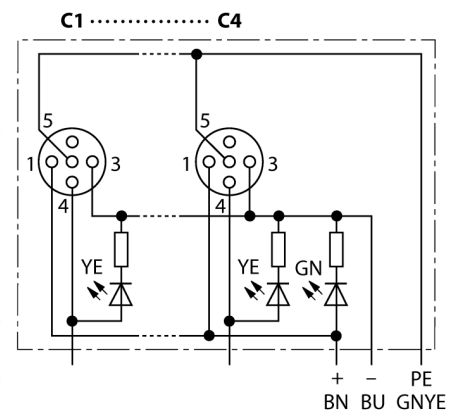

**Распределительная коробка для пассивных приводов/датчиков, M12 x 1
4-крат., с интегрированным кабелем, возвращающемся к началу цепочки
ТВ-4M12-4P2-10/TXL**

- **Материал корпуса:** Нейлон
- **Цвет корпуса:** черный
- **Степень защиты IP67**
- **Соответствие директиве RoHS**
- **Сертификация cULus**
- **Предназначены для использования в подвижных треках**
- **Светодиод (контур PNP)**
- **Порт ввода/вывода (количество контактов): 3-контактн. + PE**

Порт ввода/вывода M12 x 1

Тип	ТВ-4M12-4P2-10/TXL
Идент. №	6611912

Соединительная коробка вводов/выводов	4 портов, с интегрированным кабелем
Корпус	пластиковый, PA, черный
Betriebsspannungsanzeige	LED, grün
Schaltzustandsanzeige	LED, gelb
Функция переключения	rnp

Номерun Type	кабель
---------------------	--------

Диаметр кабеля	6.73мм
Длина кабеля	10 м
Оболочка кабеля	PUR, черный
Изоляция проводников	PVC
Цвета провода	WH, GN, YE, GY BN, BU, GNYE
Ядро поперечного сечения	4x0.82мм ²
Ядро поперечного сечения	3x0.82мм ²

схема

Распределительная коробка для пассивных приводов/датчиков, M12 x 1 4-крат., с интегрированным кабелем, возвращающемся к началу цепочки ТВ-4M12-4P2-10/TXL

Проводка

Порт/контакт	C1/4	C2/4	C3/4	C4/4
Фланцевый соединитель M23	1	2	3	4
Кабель	Белый	Зеленый	Желтый	Серый