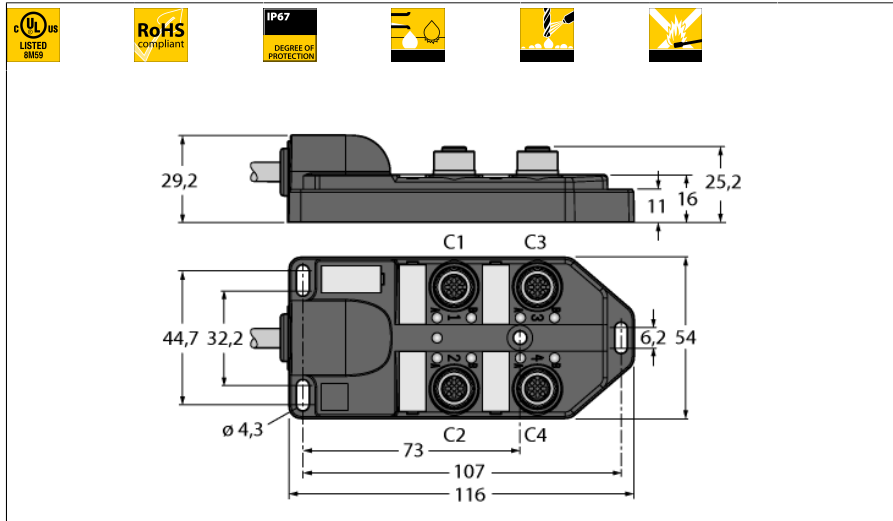

**Распределительная коробка для пассивных приводов/датчиков, M12 x 1
4-крат., с интегрированным кабелем, возвращающемся к началу цепочки
ТВ-4M12-4P2-10/TXL**

- **Материал корпуса:** Нейлон
- **Цвет корпуса:** черный
- **Степень защиты IP67**
- **Соответствие директиве RoHS**
- **Сертификация cULus**
- **Предназначены для использования в подвижных треках**
- **Светодиод (контур PNP)**
- **Порт ввода/вывода (количество контактов): 3-контактн. + PE**

Порт ввода/вывода M12 x 1

Тип	ТВ-4M12-4P2-10/TXL
Идент. №	6611912

Соединительная коробка вводов/выводов	4 портов, с интегрированным кабелем
Корпус	пластиковый, PA, черный
Betriebsspannungsanzeige	LED, grün
Schaltzustandsanzeige	LED, gelb
Функция переключения	rnp

Гнездо вход/выход	M12 x 1
Количество поля	3+PE
Контакты	латунь, CuZn, золоченный
Подложка контактов	пластмасса, PA, черн.
Уплотнитель	пластмасса, FPM/FKM
Механический срок службы	> 100 Срок службы контактов

Номерun Type	кабель
---------------------	--------

Диаметр кабеля	6.73мм
Длина кабеля	10 м
Оболочка кабеля	PUR, черный
Изоляция проводников	PVC
Цвета провода	WH, GN, YE, GY BN, BU, GNYE
Ядро поперечного сечения	4x0.82мм ²
Ядро поперечного сечения	3x0.82мм ²