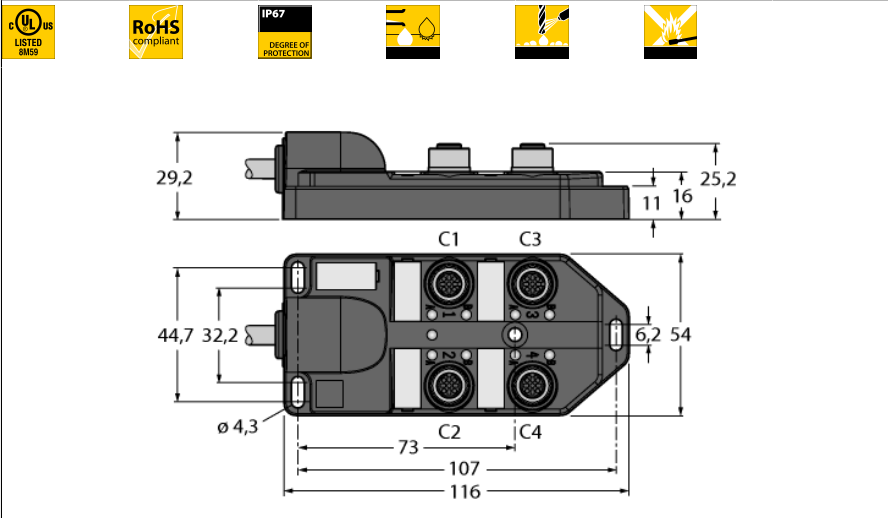

**Распределительная коробка для пассивных приводов/датчиков, M12 x 1
4-крат., с интегрированным кабелем, возвращающемся к началу цепочки
ТВ-4M12-5P3-2/TXL**

- **Материал корпуса:** Нейлон
- **Цвет корпуса:** черный
- **Степень защиты IP67**
- **Соответствие директиве RoHS**
- **Сертификация cULus**
- **Предназначены для использования в подвижных треках**
- **Светодиод (контур PNP)**
- **Порт ввода/вывода (количество контактов): 4-контактн. + PE**

Порт ввода/вывода M12 x 1

схема

Тип	ТВ-4M12-5P3-2/TXL
Идент. №	6611913
Соединительная коробка вводов/выводов	4 портов, с интегрированным кабелем
Корпус	пластиковый, PA, черный
Betriebsspannungsanzeige	LED, grün
Schaltzustandsanzeige	LED, gelb
Функция переключения	rnp
Гнездо вход/выход	M12 x 1
Количество поля	4+PE
Контакты	латунь, CuZn, золоченный
Подложка контактов	пластмасса, PA, черн.
Уплотнитель	пластмасса, FPM/FKM
Механический срок службы	> 100 Срок службы контактов
Номерun Type	кабель
Диаметр кабеля	8.38мм
Длина кабеля	2 м
Оболочка кабеля	PUR, черный
Изоляция проводников	PVC
Цвета провода	GY, RD/BU, GN, GY/PK, WH/GN, BN/GN, WH, YE BN, BU, GNYE
Ядро поперечного сечения	8x0.32мм ²
Ядро поперечного сечения	3x0.82мм ²
Электрические характеристики +20 °C	
Напряжение [U _{max}]	макс. 30 В
Допустимая нагрузка	2 А на контакт сигнала, полный ток 9 А
сопротивление изоляции	≥ 10 ⁹ Ω
Прямое сопротивление	≤ 5 мОм
Механические и химические свойства	
Радиус изгиба (гибкое применение)	> 15 x Ø
температура окружающей среды	
в состоянии покоя	-40 ... 85°C

Распределительная коробка для пассивных приводов/датчиков, M12 x 1 4-крат., с интегрированным кабелем, возвращающемся к началу цепочки ТВ-4M12-5P3-2/TXL

Проводка

Порт/контакт	C1/2	C1/4	C2/2	C2/4	C3/2	C3/4	C4/2	C4/4
Фланцевый соединитель M23	7	15	4	5	8	16	14	3
Кабель	Желто-зеленый/розовый	Белый	Красный/синий	Зеленый	Белый/зеленый	Желтый	Коричневый/зеленый	Серый