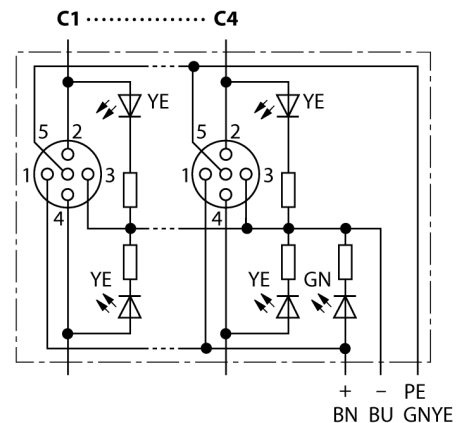

**Распределительная коробка для пассивных приводов/датчиков, M12 x 1
4-крат., с интегрированным кабелем, возвращающемся к началу цепочки
ТВ-4M12-5P3-2/TXL**

- **Материал корпуса:** Нейлон
- **Цвет корпуса:** черный
- **Степень защиты IP67**
- **Соответствие директиве RoHS**
- **Сертификация cULus**
- **Предназначены для использования в подвижных треках**
- **Светодиод (контур PNP)**
- **Порт ввода/вывода (количество контактов): 4-контактн. + PE**

Порт ввода/вывода M12 x 1

схема

Тип	ТВ-4M12-5P3-2/TXL
Идент. №	6611913
Соединительная коробка вводов/выводов	4 портов, с интегрированным кабелем
Корпус	пластиковый, PA, черный
Betriebsspannungsanzeige	LED, grün
Schaltzustandsanzeige	LED, gelb
Функция переключения	rnp
Гнездо вход/выход	M12 x 1
Количество поля	4+PE
Контакты	латунь, CuZn, золоченный
Подложка контактов	пластмасса, PA, черн.
Уплотнитель	пластмасса, FPM/FKM
Механический срок службы	> 100 Срок службы контактов
Номерun Type	кабель
Диаметр кабеля	8.38мм
Длина кабеля	2 м
Оболочка кабеля	PUR, черный
Изоляция проводников	PVC
Цвета провода	GY, RD/BU, GN, GY/PK, WH/GN, BN/GN, WH, YE BN, BU, GNYE
Ядро поперечного сечения	8x0.32мм ²
Ядро поперечного сечения	3x0.82мм ²
Электрические характеристики +20 °C	
Напряжение [U _{max}]	макс. 30 В
Допустимая нагрузка	2 А на контакт сигнала, полный ток 9 А
сопротивление изоляции	≥ 10 ⁹ Ω
Прямое сопротивление	≤ 5 мОм
Механические и химические свойства	
Радиус изгиба (гибкое применение)	> 15 x Ø
температура окружающей среды	
в состоянии покоя	-40 ... 85°C

Распределительная коробка для пассивных приводов/датчиков, M12 x 1 4-крат., с интегрированным кабелем, возвращающемся к началу цепочки ТВ-4M12-5P3-2/TXL

Проводка

Порт/контакт	C1/2	C1/4	C2/2	C2/4	C3/2	C3/4	C4/2	C4/4
Фланцевый соединитель M23	7	15	4	5	8	16	14	3
Кабель	Желто-зеленый/розовый	Белый	Красный/синий	Зеленый	Белый/зеленый	Желтый	Коричневый/зеленый	Серый