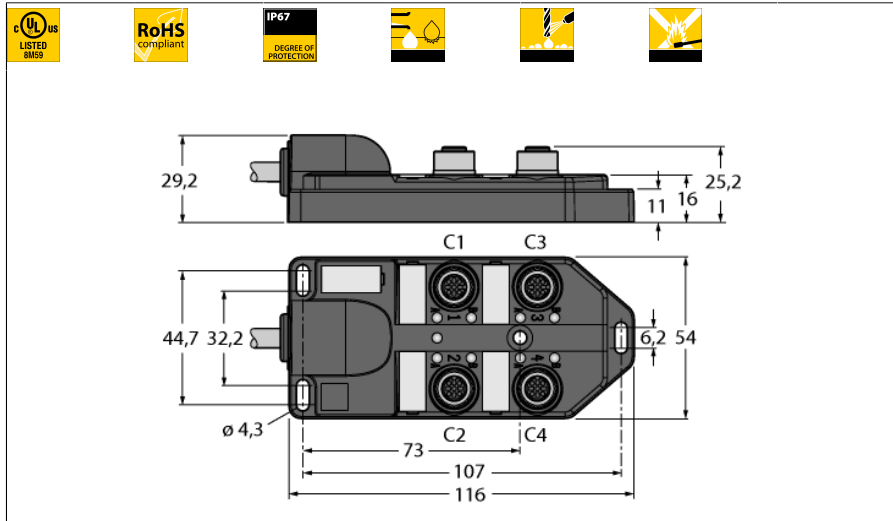

**Распределительная коробка для пассивных приводов/датчиков, M12 x 1
4-крат., с интегрированным кабелем, возвращающемся к началу цепочки
ТВ-4M12-5P3-5/TXL**

- Материал корпуса: Нейлон
- Цвет корпуса: черный
- Степень защиты IP67
- Соответствие директиве RoHS
- Сертификация cULus
- Предназначены для использования в подвижных треках
- Светодиод (контур PNP)
- Порт ввода/вывода (количество контактов): 4-контактн. + PE

Порт ввода/вывода M12 x 1

Тип	ТВ-4M12-5P3-5/TXL
Идент. №	6611914

Соединительная коробка вводов/выводов	4 портов, с интегрированным кабелем
Корпус	пластиковый, PA, черный
Betriebsspannungsanzeige	LED, grün
Schaltzustandsanzeige	LED, gelb
Функция переключения	rnp

Гнездо вход/выход	M12 x 1
Количество поля	4+PE
Контакты	латунь, CuZn, золоченный
Подложка контактов	пластмасса, PA, черн.
Уплотнитель	пластмасса, FPM/FKM
Механический срок службы	> 100 Срок службы контактов

Норматив Type	кабель
----------------------	--------

Диаметр кабеля	8.38мм
Длина кабеля	5 м
Оболочка кабеля	PUR, черный
Изоляция проводников	PVC
Цвета провода	GY, RD/BU, GN, GY/PK, WH/GN, BN/GN, WH, YE BN, BU, GNYE
Ядро поперечного сечения	8x0.32мм ²
Ядро поперечного сечения	3x0.82мм ²