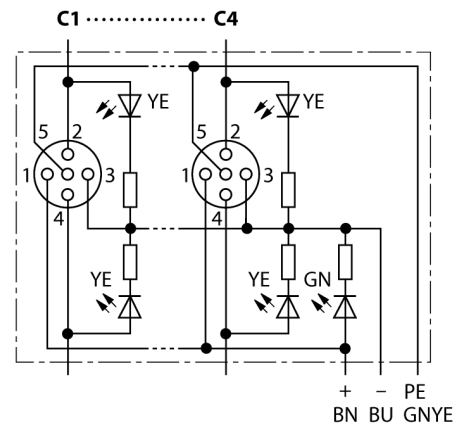

**Распределительная коробка для пассивных приводов/датчиков, M12 x 1
4-крат., с интегрированным кабелем, возвращающемся к началу цепочки
ТВ-4M12-5P3-5/TXL**

- Материал корпуса: Нейлон
- Цвет корпуса: черный
- Степень защиты IP67
- Соответствие директиве RoHS
- Сертификация cULus
- Предназначены для использования в подвижных треках
- Светодиод (контур PNP)
- Порт ввода/вывода (количество контактов): 4-контактн. + PE

Гнездо вход/выход	M12 x 1
Количество поля	4+PE
Контакты	латунь, CuZn, золоченный
Подложка контактов	пластмасса, PA, черн.
Уплотнитель	пластмасса, FPM/FKM
Механический срок службы	> 100 Срок службы контактов

Норматив Type	кабель
----------------------	--------

Диаметр кабеля	8.38мм
Длина кабеля	5 м
Оболочка кабеля	PUR, черный
Изоляция проводников	PVC
Цвета провода	GY, RD/BU, GN, GY/PK, WH/GN, BN/GN, WH, YE BN, BU, GNYE
Ядро поперечного сечения	8x0.32мм ²
Ядро поперечного сечения	3x0.82мм ²

схема

Распределительная коробка для пассивных приводов/датчиков, M12 x 1 4-крат., с интегрированным кабелем, возвращающемся к началу цепочки ТВ-4M12-5P3-5/TXL

Проводка

Порт/контакт	C1/2	C1/4	C2/2	C2/4	C3/2	C3/4	C4/2	C4/4
Фланцевый соединитель M23	7	15	4	5	8	16	14	3
Кабель	Желто-зеленый/розовый	Белый	Красный/синий	Зеленый	Белый/зеленый	Желтый	Коричневый/зеленый	Серый