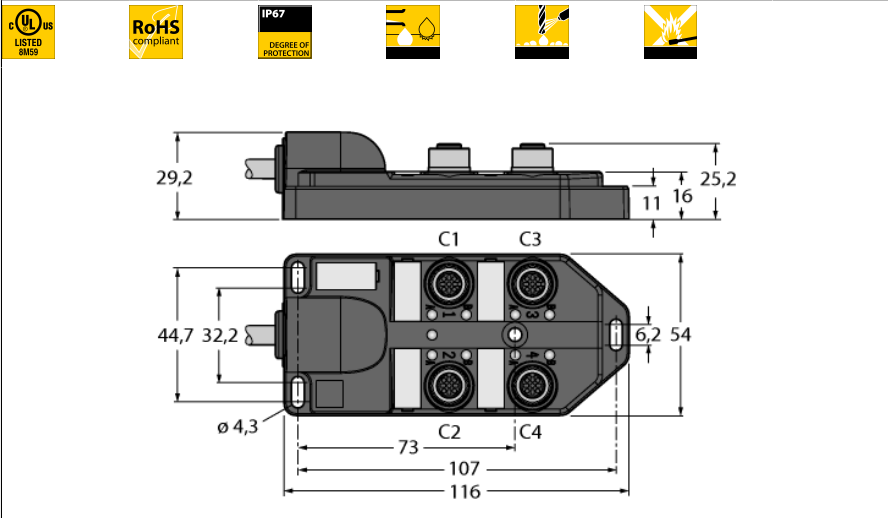

**Распределительная коробка для пассивных приводов/датчиков, M12 x 1
4-крат., с интегрированным кабелем, возвращающемся к началу цепочки
ТВ-4M12-5P3-10/TXL**

- Материал корпуса: Нейлон
- Цвет корпуса: черный
- Степень защиты IP67
- Соответствие директиве RoHS
- Сертификация cULus
- Предназначены для использования в подвижных треках
- Светодиод (контур PNP)
- Порт ввода/вывода (количество контактов): 4-контактн. + PE

Порт ввода/вывода M12 x 1

схема

Тип	ТВ-4M12-5P3-10/TXL
Идент. №	6611915
Соединительная коробка вводов/выводов	4 портов, с интегрированным кабелем
Корпус	пластиковый, PA, черный
Betriebsspannungsanzeige	LED, grün
Schaltzustandsanzeige	LED, gelb
Функция переключения	rnp
Гнездо вход/выход	M12 x 1
Количество поля	4+PE
Контакты	латунь, CuZn, золоченный
Подложка контактов	пластмасса, PA, черн.
Уплотнитель	пластмасса, FPM/FKM
Механический срок службы	> 100 Срок службы контактов
Норматив Type	кабель
Диаметр кабеля	8.38мм
Длина кабеля	10 м
Оболочка кабеля	PUR, черный
Изоляция проводников	PVC
Цвета провода	GY, RD/BU, GN, GY/PK, WH/GN, BN/GN, WH, YE BN, BU, GNYE
Ядро поперечного сечения	8x0.32мм ²
Ядро поперечного сечения	3x0.82мм ²
Электрические характеристики +20 °C	
Напряжение [U _{max}]	макс. 30 В
Допустимая нагрузка	2 А на контакт сигнала, полный ток 9 А
сопротивление изоляции	≥ 10 ⁹ Ω
Прямое сопротивление	≤ 5 мОм
Механические и химические свойства	
Радиус изгиба (гибкое применение)	> 15 x Ø
температура окружающей среды	
в состоянии покоя	-40 ... 85°C

Распределительная коробка для пассивных приводов/датчиков, M12 x 1 4-крат., с интегрированным кабелем, возвращающемся к началу цепочки ТВ-4M12-5P3-10/ТХЛ

Проводка

Порт/контакт	C1/2	C1/4	C2/2	C2/4	C3/2	C3/4	C4/2	C4/4
Фланцевый соединитель M23	7	15	4	5	8	16	14	3
Кабель	Желто-зеленый/розовый	Белый	Красный/синий	Зеленый	Белый/зеленый	Желтый	Коричневый/зеленый	Серый