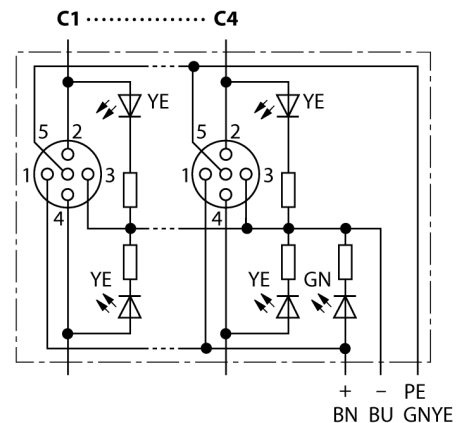

**Распределительная коробка для пассивных приводов/датчиков, M12 x 1
4-крат., с интегрированным кабелем, возвращающемся к началу цепочки
ТВ-4M12-5P3-10/TXL**

- Материал корпуса: Нейлон
- Цвет корпуса: черный
- Степень защиты IP67
- Соответствие директиве RoHS
- Сертификация cULus
- Предназначены для использования в подвижных треках
- Светодиод (контур PNP)
- Порт ввода/вывода (количество контактов): 4-контактн. + PE

Порт ввода/вывода M12 x 1

схема

Тип	ТВ-4M12-5P3-10/TXL
Идент. №	6611915
Соединительная коробка вводов/выводов	4 портов, с интегрированным кабелем
Корпус	пластиковый, PA, черный
Betriebsspannungsanzeige	LED, grün
Schaltzustandsanzeige	LED, gelb
Функция переключения	rnp
Гнездо вход/выход	M12 x 1
Количество поля	4+PE
Контакты	латунь, CuZn, золоченный
Подложка контактов	пластмасса, PA, черн.
Уплотнитель	пластмасса, FPM/FKM
Механический срок службы	> 100 Срок службы контактов
Норматив Type	кабель
Диаметр кабеля	8.38мм
Длина кабеля	10 м
Оболочка кабеля	PUR, черный
Изоляция проводников	PVC
Цвета провода	GY, RD/BU, GN, GY/PK, WH/GN, BN/GN, WH, YE BN, BU, GNYE
Ядро поперечного сечения	8x0.32мм ²
Ядро поперечного сечения	3x0.82мм ²
Электрические характеристики +20 °C	
Напряжение [U _{max}]	макс. 30 В
Допустимая нагрузка	2 А на контакт сигнала, полный ток 9 А
сопротивление изоляции	≥ 10 ⁹ Ω
Прямое сопротивление	≤ 5 мОм
Механические и химические свойства	
Радиус изгиба (гибкое применение)	> 15 x Ø
температура окружающей среды	
в состоянии покоя	-40 ... 85°C

Распределительная коробка для пассивных приводов/датчиков, M12 x 1 4-крат., с интегрированным кабелем, возвращающемся к началу цепочки ТВ-4M12-5P3-10/ТХЛ

Проводка

Порт/контакт	C1/2	C1/4	C2/2	C2/4	C3/2	C3/4	C4/2	C4/4
Фланцевый соединитель M23	7	15	4	5	8	16	14	3
Кабель	Желто-зеленый/розовый	Белый	Красный/синий	Зеленый	Белый/зеленый	Желтый	Коричневый/зеленый	Серый