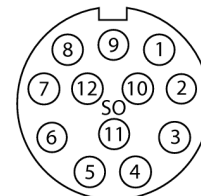

**Распределительная коробка для пассивных приводов/датчиков, M12 x 1  
6-порт., с разъемом вилка M23 для входящей линии  
ТВ-6M12-4-CS12T**

- **Материал корпуса:** Нейлон
- **Цвет корпуса:** черный
- **Степень защиты IP67**
- **Соответствие директиве RoHS**
- **Сертификация cULus**
- **Порт ввода/вывода (количество контактов):** 3-контактн. + PE

**Порт ввода/вывода M12 x 1**

**фланцевый разъем "папа", M23 x 1**

**схема**

<b>Тип</b>	ТВ-6M12-4-CS12T
<b>Идент. №</b>	6611920
<b>Соединительная коробка вводов/выводов</b>	шестиканальная, с разъемом "папа" M23 x 1
<b>Корпус</b>	пластиковый, PA, черный
<b>Гнездо вход/выход</b>	M12 x 1
<b>Количество поля</b>	3+PE
<b>Контакты</b>	латунь, CuZn, золоченный
<b>Подложка контактов</b>	пластмасса, PA, черн.
<b>Уплотнитель</b>	пластмасса, FPM/FKM
<b>Механический срок службы</b>	> 100 Срок службы контактов
<b>Номерun Type</b>	M23
<b>вилка</b>	Фланцевый разъем("папа"), M23 x 1
<b>Количество поля</b>	12 pins
<b>Контакты</b>	металл, CuZn, золоченный
<b>Уплотнитель</b>	пластиковый, NBR
<b>Электрические характеристики +20 °C</b>	
<b>Напряжение [Umax]</b>	макс. 30 В
<b>Допустимая нагрузка</b>	2 А на контакт сигнала, полный ток 9 А
<b>сопротивление изоляции</b>	≥ 10 <sup>8</sup> Ω
<b>Прямое сопротивление</b>	≤ 5 мОм
<b>Механические и химические свойства</b>	
<b>температура окружающей среды</b>	-40 ... 85°C
<b>в состоянии покоя</b>	

## Распределительная коробка для пассивных приводов/датчиков, M12 x 1 6-порт., с разъемом вилка M23 для входящей линии ТВ-6M12-4-CS12T