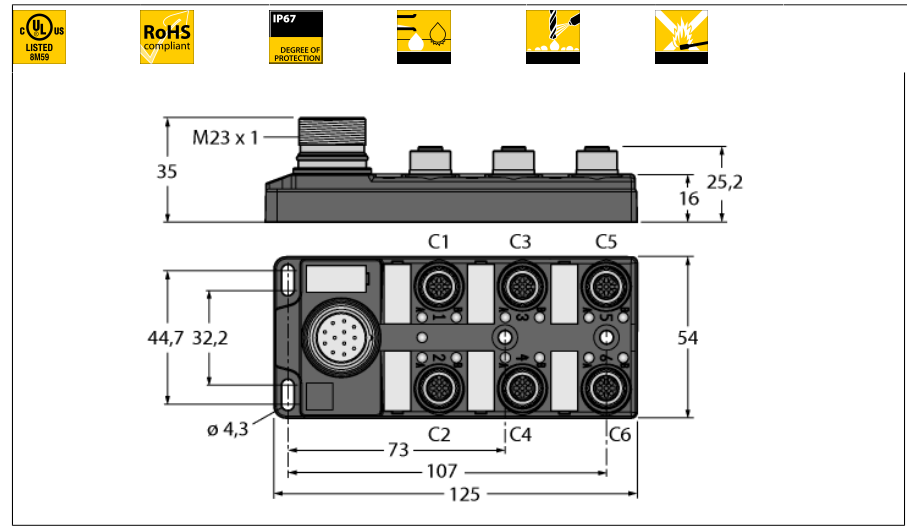

**Распределительная коробка для пассивных приводов/датчиков, M12 x 1  
6-порт., с разъемом вилка M23 для входящей линии  
ТВ-6M12-4-CS12T**

- **Материал корпуса:** Нейлон
- **Цвет корпуса:** черный
- **Степень защиты IP67**
- **Соответствие директиве RoHS**
- **Сертификация cULus**
- **Порт ввода/вывода (количество контактов):** 3-контактн. + PE

**Порт ввода/вывода M12 x 1**

**фланцевый разъем "папа", M23 x 1**

**схема**

<b>Тип</b>	ТВ-6M12-4-CS12T
<b>Идент. №</b>	6611920
<b>Соединительная коробка вводов/выводов</b>	шестиканальная, с разъемом "папа" M23 x 1
<b>Корпус</b>	пластиковый, PA, черный
<b>Гнездо вход/выход</b>	M12 x 1
<b>Количество поля</b>	3+PE
<b>Контакты</b>	латунь, CuZn, золоченный
<b>Подложка контактов</b>	пластмасса, PA, черн.
<b>Уплотнитель</b>	пластмасса, FPM/FKM
<b>Механический срок службы</b>	> 100 Срок службы контактов
<b>Номерun Type</b>	M23
<b>вилка</b>	Фланцевый разъем("папа"), M23 x 1
<b>Количество поля</b>	12 pins
<b>Контакты</b>	металл, CuZn, золоченный
<b>Уплотнитель</b>	пластиковый, NBR
<b>Электрические характеристики +20 °C</b>	
<b>Напряжение [Umax]</b>	макс. 30 В
<b>Допустимая нагрузка</b>	2 А на контакт сигнала, полный ток 9 А
<b>сопротивление изоляции</b>	≥ 10 <sup>8</sup> Ω
<b>Прямое сопротивление</b>	≤ 5 мОм
<b>Механические и химические свойства</b>	
<b>температура окружающей среды</b>	-40 ... 85°C
<b>в состоянии покоя</b>	

## Распределительная коробка для пассивных приводов/датчиков, M12 x 1 6-порт., с разъемом вилка M23 для входящей линии ТВ-6M12-4-CS12T