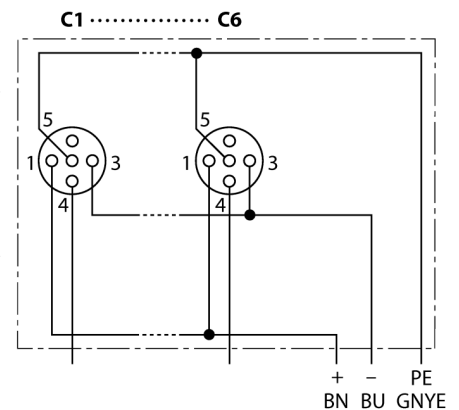

**Распределительная коробка для пассивных приводов/датчиков, M12 x 1  
6-порт., с разъемом вилка M23 для входящей линии  
ТВ-6M12-4-CS12T**

- **Материал корпуса:** Нейлон
- **Цвет корпуса:** черный
- **Степень защиты IP67**
- **Соответствие директиве RoHS**
- **Сертификация cULus**
- **Порт ввода/вывода (количество контактов):** 3-контактн. + PE

**Порт ввода/вывода M12 x 1**

**фланцевый разъем "папа", M23 x 1**

**схема**

<b>Тип</b>	ТВ-6M12-4-CS12T
<b>Идент. №</b>	6611920
<b>Соединительная коробка вводов/выводов</b>	шестиканальная, с разъемом "папа" M23 x 1
<b>Корпус</b>	пластиковый, PA, черный
<b>Гнездо вход/выход</b>	M12 x 1
<b>Количество поля</b>	3+PE
<b>Контакты</b>	латунь, CuZn, золоченный
<b>Подложка контактов</b>	пластмасса, PA, черн.
<b>Уплотнитель</b>	пластмасса, FPM/FKM
<b>Механический срок службы</b>	> 100 Срок службы контактов
<b>Номерun Type</b>	M23
<b>вилка</b>	Фланцевый разъем("папа"), M23 x 1
<b>Количество поля</b>	12 pins
<b>Контакты</b>	металл, CuZn, золоченный
<b>Уплотнитель</b>	пластиковый, NBR
<b>Электрические характеристики +20 °C</b>	
<b>Напряжение [Umax]</b>	макс. 30 В
<b>Допустимая нагрузка</b>	2 А на контакт сигнала, полный ток 9 А
<b>сопротивление изоляции</b>	≥ 10 <sup>8</sup> Ω
<b>Прямое сопротивление</b>	≤ 5 мОм
<b>Механические и химические свойства</b>	
<b>температура окружающей среды</b>	-40 ... 85°C
<b>в состоянии покоя</b>	

## Распределительная коробка для пассивных приводов/датчиков, M12 x 1 6-порт., с разъемом вилка M23 для входящей линии ТВ-6M12-4-CS12T

### Проводка

Порт/контакт	C1/4	C2/4	C3/4	C4/4	C5/4	C6/4
Фланцевый соединитель M23	1	2	3	4	5	6
Кабель	Белый	Зеленый	Желтый	Серый	Розовый	Красный

Питание C1-C6	24 В	0 В	РЕ
Фланцевый соединитель M23	11	9 + 10	12
Кабель	Коричневый	Синий	ЗЕЛ./ЖЕЛТ.