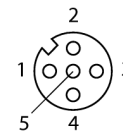

**Распределительная коробка для пассивных приводов/датчиков, M12 x 1
6-порт., с разъемом вилка M23 для входящей линии
ТВ-6M12-5-CS19T**

- **Материал корпуса:** Нейлон
- **Цвет корпуса:** черный
- **Степень защиты IP67**
- **Соответствие директиве RoHS**
- **Сертификация cULus**
- **Порт ввода/вывода (количество контактов): 4-контактн. + PE**

Порт ввода/вывода M12 x 1

фланцевый разъем "папа", M23 x 1

схема

Тип	ТВ-6M12-5-CS19T
Идент. №	6611921
Соединительная коробка вводов/выводов	шестиканальная, с разъемом "папа" M23 x 1
Корпус	пластиковый, PA, черный
Гнездо вход/выход	M12 x 1
Количество поля	4+PE
Контакты	латунь, CuZn, золоченный
Подложка контактов	пластмасса, PA, черн.
Уплотнитель	пластмасса, FPM/FKM
Механический срок службы	> 100 Срок службы контактов
Номерun Type	M23
вилка	Фланцевый разъем("папа"), M23 x 1
Количество поля	19 pins
Контакты	металл, CuZn, золоченный
Уплотнитель	пластиковый, NBR
Электрические характеристики +20 °C	
Напряжение [Umax]	макс. 30 В
Допустимая нагрузка	2 А на контакт сигнала, полный ток 9 А
сопротивление изоляции	≥ 10 ⁸ Ω
Прямое сопротивление	≤ 5 мОм
Механические и химические свойства	
температура окружающей среды	-40 ... 85°C
в состоянии покоя	

Распределительная коробка для пассивных приводов/датчиков, M12 x 1 6-порт., с разъемом вилка M23 для входящей линии ТВ-6M12-5-CS19T

Проводка

Порт/контакт	C1/2	C1/4	C2/2	C2/4	C3/2	C3/4	C4/2	C4/4
Фланцевый соединитель M23	7	15	4	5	8	16	14	3
Кабель	Желто-зеленый/розовый	Белый	Красный/синий	Зеленый	Белый/зеленый	Желтый	Коричневый/зеленый	Серый