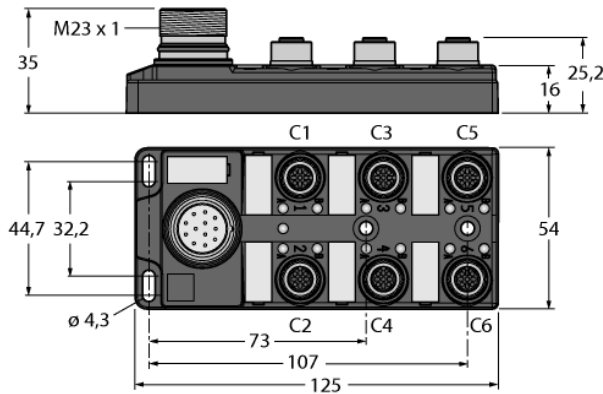

**Распределительная коробка для пассивных приводов/датчиков, M12 x 1
6-порт., с разъемом вилка M23 для входящей линии
ТВ-6M12-5-CS19T**

- **Материал корпуса:** Нейлон
- **Цвет корпуса:** черный
- **Степень защиты IP67**
- **Соответствие директиве RoHS**
- **Сертификация cULus**
- **Порт ввода/вывода (количество контактов): 4-контактн. + PE**

Порт ввода/вывода M12 x 1

фланцевый разъем "папа", M23 x 1

схема

Тип	ТВ-6M12-5-CS19T
Идент. №	6611921
Соединительная коробка вводов/выводов	шестиканальная, с разъемом "папа" M23 x 1
Корпус	пластиковый, PA, черный
Гнездо вход/выход	M12 x 1
Количество поля	4+PE
Контакты	латунь, CuZn, золоченный
Подложка контактов	пластмасса, PA, черн.
Уплотнитель	пластмасса, FPM/FKM
Механический срок службы	> 100 Срок службы контактов
Номерun Type	M23
вилка	Фланцевый разъем("папа"), M23 x 1
Количество поля	19 pins
Контакты	металл, CuZn, золоченный
Уплотнитель	пластиковый, NBR
Электрические характеристики +20 °C	
Напряжение [Umax]	макс. 30 В
Допустимая нагрузка	2 А на контакт сигнала, полный ток 9 А
сопротивление изоляции	≥ 10 ⁸ Ω
Прямое сопротивление	≤ 5 мОм
Механические и химические свойства	
температура окружающей среды	-40 ... 85°C
в состоянии покоя	

Распределительная коробка для пассивных приводов/датчиков, M12 x 1 6-порт., с разъемом вилка M23 для входящей линии ТВ-6M12-5-CS19T

Проводка

Порт/контакт	C1/2	C1/4	C2/2	C2/4	C3/2	C3/4	C4/2	C4/4
Фланцевый соединитель M23	7	15	4	5	8	16	14	3
Кабель	Желто-зеленый/розовый	Белый	Красный/синий	Зеленый	Белый/зеленый	Желтый	Коричневый/зеленый	Серый