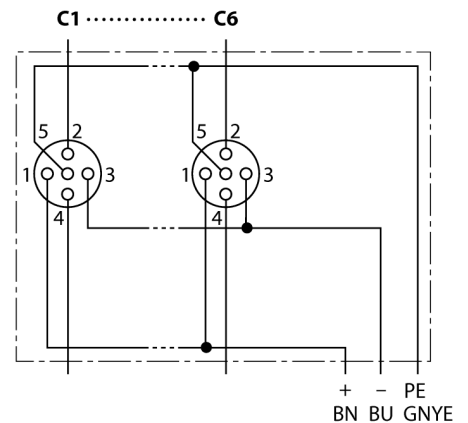

**Распределительная коробка для пассивных приводов/датчиков, M12 x 1
6-порт., с разъемом вилка M23 для входящей линии
ТВ-6M12-5-CS19T**

- **Материал корпуса:** Нейлон
- **Цвет корпуса:** черный
- **Степень защиты IP67**
- **Соответствие директиве RoHS**
- **Сертификация cULus**
- **Порт ввода/вывода (количество контактов): 4-контактн. + PE**

Порт ввода/вывода M12 x 1

фланцевый разъем "папа", M23 x 1

схема

Тип	ТВ-6M12-5-CS19T
Идент. №	6611921
Соединительная коробка вводов/выводов	шестиканальная, с разъемом "папа" M23 x 1
Корпус	пластиковый, PA, черный
Гнездо вход/выход	M12 x 1
Количество поля	4+PE
Контакты	латунь, CuZn, золоченный
Подложка контактов	пластмасса, PA, черн.
Уплотнитель	пластмасса, FPM/FKM
Механический срок службы	> 100 Срок службы контактов
Номерun Type	M23
вилка	Фланцевый разъем("папа"), M23 x 1
Количество поля	19 pins
Контакты	металл, CuZn, золоченный
Уплотнитель	пластиковый, NBR
Электрические характеристики +20 °C	
Напряжение [Umax]	макс. 30 В
Допустимая нагрузка	2 А на контакт сигнала, полный ток 9 А
сопротивление изоляции	≥ 10 ⁸ Ω
Прямое сопротивление	≤ 5 мОм
Механические и химические свойства	
температура окружающей среды	-40 ... 85°C
в состоянии покоя	

Распределительная коробка для пассивных приводов/датчиков, M12 x 1 6-порт., с разъемом вилка M23 для входящей линии ТВ-6M12-5-CS19T

Проводка

Порт/контакт	C1/2	C1/4	C2/2	C2/4	C3/2	C3/4	C4/2	C4/4
Фланцевый соединитель M23	7	15	4	5	8	16	14	3
Кабель	Желто-зеленый/розовый	Белый	Красный/синий	Зеленый	Белый/зеленый	Желтый	Коричневый/зеленый	Серый