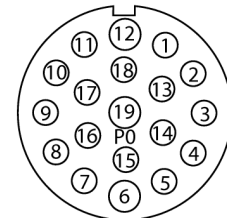

**Распределительная коробка для пассивных приводов/датчиков, M12 x 1
6-порт., с разъемом вилка M23 для входящей линии
ТВ-6M12-5-CS19T**

- **Материал корпуса:** Нейлон
- **Цвет корпуса:** черный
- **Степень защиты IP67**
- **Соответствие директиве RoHS**
- **Сертификация cULus**
- **Порт ввода/вывода (количество контактов): 4-контактн. + PE**

Порт ввода/вывода M12 x 1

фланцевый разъем "папа", M23 x 1

схема

Тип	ТВ-6M12-5-CS19T
Идент. №	6611921
Соединительная коробка вводов/выводов	шестиканальная, с разъемом "папа" M23 x 1
Корпус	пластиковый, PA, черный
Гнездо вход/выход	M12 x 1
Количество поля	4+PE
Контакты	латунь, CuZn, золоченный
Подложка контактов	пластмасса, PA, черн.
Уплотнитель	пластмасса, FPM/FKM
Механический срок службы	> 100 Срок службы контактов
Номерun Type	M23
вилка	Фланцевый разъем("папа"), M23 x 1
Количество поля	19 pins
Контакты	металл, CuZn, золоченный
Уплотнитель	пластиковый, NBR
Электрические характеристики +20 °C	
Напряжение [Umax]	макс. 30 В
Допустимая нагрузка	2 А на контакт сигнала, полный ток 9 А
сопротивление изоляции	≥ 10 ⁸ Ω
Прямое сопротивление	≤ 5 мОм
Механические и химические свойства	
температура окружающей среды	-40 ... 85°C
в состоянии покоя	

Распределительная коробка для пассивных приводов/датчиков, M12 x 1 6-порт., с разъемом вилка M23 для входящей линии ТВ-6M12-5-CS19T

Проводка

Порт/контакт	C1/2	C1/4	C2/2	C2/4	C3/2	C3/4	C4/2	C4/4
Фланцевый соединитель M23	7	15	4	5	8	16	14	3
Кабель	Желто-зеленый/розовый	Белый	Красный/синий	Зеленый	Белый/зеленый	Желтый	Коричневый/зеленый	Серый