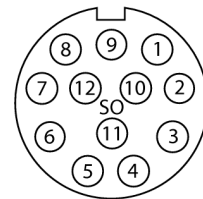

**Распределительная коробка для пассивных приводов/датчиков, M12 x 1
6-порт., с разъемом вилка M23 для входящей линии
ТВ-6M12-4P2-CS12T**

- Материал корпуса: Нейлон
- Цвет корпуса: черный
- Степень защиты IP67
- Соответствие директиве RoHS
- Сертификация cULus
- Светодиод (контур PNP)
- Порт ввода/вывода (количество контактов): 3-контактн. + PE

Порт ввода/вывода M12 x 1

фланцевый разъем "папа", M23 x 1

схема

Тип	ТВ-6M12-4P2-CS12T
Идент. №	6611922
Соединительная коробка вводов/выводов	шестиканальная, с разъемом "папа" M23 x 1
Корпус	пластиковый, PA, черный, LED, grün, LED, gelb
Функция переключения	rpr
Количество поля	3+PE
Контакты	металл, CuZn, золоченный
Подложка контактов	пластмасса, CuZn, черн.
Уплотнитель	пластмасса, FPM/FKM
Механический срок службы	> 100 Срок службы контактов
вилка	Фланцевый разъем("папа"), M23 x 1
Количество поля	12 pins
Контакты	металл, CuZn, золоченный
Уплотнитель	пластиковый, NBR
Электрические характеристики +20 °C	
Напряжение [Umax]	макс. 30 В
сопротивление изоляции	≥ 10 ⁸ Ω
Прямое сопротивление	≤ 5 мОм
Механические и химические свойства	
температура окружающей среды	
в состоянии покоя	-40 ... 85°C

Распределительная коробка для пассивных приводов/датчиков, M12 x 1 6-порт., с разъемом вилка M23 для входящей линии ТВ-6M12-4P2-CS12T

Проводка

Порт/контакт	C1/4	C2/4	C3/4	C4/4	C5/4	C6/4
Фланцевый соединитель M23	1	2	3	4	5	6
Кабель	Белый	Зеленый	Желтый	Серый	Розовый	Красный