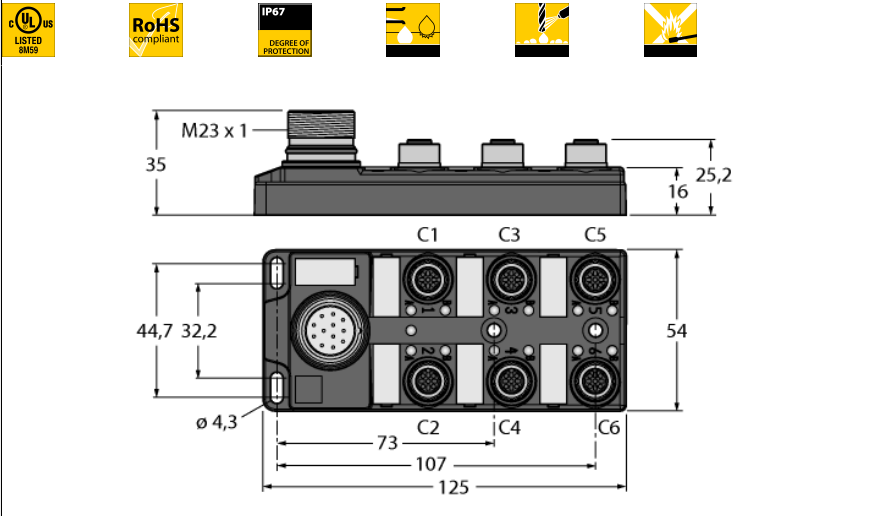

**Распределительная коробка для пассивных приводов/датчиков, M12 x 1
6-порт., с разъемом вилка M23 для входящей линии
ТВ-6M12-4P2-CS12T**

- Материал корпуса: Нейлон
- Цвет корпуса: черный
- Степень защиты IP67
- Соответствие директиве RoHS
- Сертификация cULus
- Светодиод (контур PNP)
- Порт ввода/вывода (количество контактов): 3-контактн. + PE

Порт ввода/вывода M12 x 1

фланцевый разъем "папа", M23 x 1

схема

Тип	ТВ-6M12-4P2-CS12T
Идент. №	6611922
Соединительная коробка вводов/выводов	шестиканальная, с разъемом "папа" M23 x 1
Корпус	пластиковый, PA, черный, LED, grün, LED, gelb
Функция переключения	rpr
Количество поля	3+PE
Контакты	металл, CuZn, золоченный
Подложка контактов	пластмасса, CuZn, черн.
Уплотнитель	пластмасса, FPM/FKM
Механический срок службы	> 100 Срок службы контактов
вилка	Фланцевый разъем("папа"), M23 x 1
Количество поля	12 pins
Контакты	металл, CuZn, золоченный
Уплотнитель	пластиковый, NBR
Электрические характеристики +20 °C	
Напряжение [Umax]	макс. 30 В
сопротивление изоляции	≥ 10 ⁸ Ω
Прямое сопротивление	≤ 5 мОм
Механические и химические свойства	
температура окружающей среды	
в состоянии покоя	-40 ... 85°C

Распределительная коробка для пассивных приводов/датчиков, M12 x 1 6-порт., с разъемом вилка M23 для входящей линии ТВ-6M12-4P2-CS12T

Проводка

Порт/контакт	C1/4	C2/4	C3/4	C4/4	C5/4	C6/4
Фланцевый соединитель M23	1	2	3	4	5	6
Кабель	Белый	Зеленый	Желтый	Серый	Розовый	Красный

Питание C1-C6	24 В	0 В	РЕ
Фланцевый соединитель M23	11	9 + 10	12
Кабель	Коричневый	Синий	ЗЕЛ./ЖЕЛТ.

Объем поставки

Устройство	Количество	Описание
Разветвительные коробки	1	Распределительная коробка для пассивных исполнительных устройств/датчиков
VZ 3	2	Заглушки на розетки M12
KS9/20	7	Маркировки