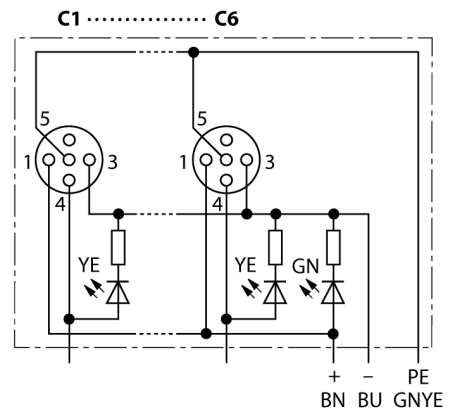

**Распределительная коробка для пассивных приводов/датчиков, M12 x 1
6-порт., с разъемом вилка M23 для входящей линии
ТВ-6M12-4P2-CS12T**

- Материал корпуса: Нейлон
- Цвет корпуса: черный
- Степень защиты IP67
- Соответствие директиве RoHS
- Сертификация cULus
- Светодиод (контур PNP)
- Порт ввода/вывода (количество контактов): 3-контактн. + PE

Порт ввода/вывода M12 x 1

фланцевый разъем "папа", M23 x 1

схема

Тип	ТВ-6M12-4P2-CS12T
Идент. №	6611922
Соединительная коробка вводов/выводов	шестиканальная, с разъемом "папа" M23 x 1
Корпус	пластиковый, PA, черный, LED, grün, LED, gelb
Функция переключения	rpr
Количество поля	3+PE
Контакты	металл, CuZn, золоченный
Подложка контактов	пластмасса, CuZn, черн.
Уплотнитель	пластмасса, FPM/FKM
Механический срок службы	> 100 Срок службы контактов
вилка	Фланцевый разъем("папа"), M23 x 1
Количество поля	12 pins
Контакты	металл, CuZn, золоченный
Уплотнитель	пластиковый, NBR
Электрические характеристики +20 °C	
Напряжение [Umax]	макс. 30 В
сопротивление изоляции	≥ 10 ⁸ Ω
Прямое сопротивление	≤ 5 мОм
Механические и химические свойства	
температура окружающей среды	
в состоянии покоя	-40 ... 85°C

Распределительная коробка для пассивных приводов/датчиков, M12 x 1 6-порт., с разъемом вилка M23 для входящей линии ТВ-6M12-4P2-CS12T

Проводка

Порт/контакт	C1/4	C2/4	C3/4	C4/4	C5/4	C6/4
Фланцевый соединитель M23	1	2	3	4	5	6
Кабель	Белый	Зеленый	Желтый	Серый	Розовый	Красный

Питание C1-C6	24 В	0 В	РЕ
Фланцевый соединитель M23	11	9 + 10	12
Кабель	Коричневый	Синий	ЗЕЛ./ЖЕЛТ.

Объем поставки

Устройство	Количество	Описание
Разветвительные коробки	1	Распределительная коробка для пассивных исполнительных устройств/датчиков
VZ 3	2	Заглушки на розетки M12
KS9/20	7	Маркировки