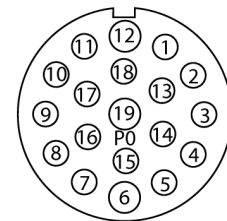

**Распределительная коробка для пассивных приводов/датчиков, M12 x 1
6-порт., с разъемом вилка M23 для входящей линии
ТВ-6M12-5P3-CS19T**

- Материал корпуса: Нейлон
- Цвет корпуса: черный
- Степень защиты IP67
- Соответствие директиве RoHS
- Сертификация cULus
- Светодиод (контур PNP)
- Порт ввода/вывода (количество контактов): 4-контактн. + PE

Порт ввода/вывода M12 x 1

фланцевый разъем "папа", M23 x 1

схема

Тип	ТВ-6M12-5P3-CS19T
Идент. №	6611923
Соединительная коробка вводов/выводов	шестиканальная, с разъемом "папа" M23 x 1
Корпус	пластиковый, PA, черный
Betriebsspannungsanzeige	LED, grün
Schaltzustandsanzeige	LED, gelb
Функция переключения	rpr
Гнездо вход/выход	M12 x 1
Количество поля	4+PE
Контакты	латунь, CuZn, золоченный
Подложка контактов	пластмасса, PA, черн.
Уплотнитель	пластмасса, FPM/FKM
Механический срок службы	> 100 Срок службы контактов
Нормы и Тип	M23
вилка	Фланцевый разъем("папа"), M23 x 1
Количество поля	19 pins
Контакты	металл, CuZn, золоченный
Уплотнитель	пластиковый, NBR
Электрические характеристики +20 °C	
Напряжение [U _{max}]	макс. 30 В
Допустимая нагрузка	2 А на контакт сигнала, полный ток 9 А
сопротивление изоляции	≥ 10 ⁸ Ω
Прямое сопротивление	≤ 5 мОм
Механические и химические свойства	
температура окружающей среды	
в состоянии покоя	-40 ... 85°C

Распределительная коробка для пассивных приводов/датчиков, M12 x 1 6-порт., с разъемом вилка M23 для входящей линии ТВ-6M12-5P3-CS19T

Проводка

Порт/контакт	C1/2	C1/4	C2/2	C2/4	C3/2	C3/4	C4/2	C4/4
Фланцевый соединитель M23	7	15	4	5	8	16	14	3
Кабель	Желто-зеленый/розовый	Белый	Красный/синий	Зеленый	Белый/зеленый	Желтый	Коричневый/зеленый	Серый