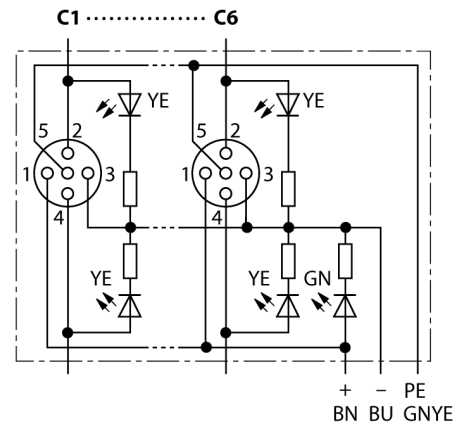

**Распределительная коробка для пассивных приводов/датчиков, M12 x 1
6-порт., с разъемом вилка M23 для входящей линии
ТВ-6M12-5P3-CS19T**

- Материал корпуса: Нейлон
- Цвет корпуса: черный
- Степень защиты IP67
- Соответствие директиве RoHS
- Сертификация cULus
- Светодиод (контур PNP)
- Порт ввода/вывода (количество контактов): 4-контактн. + PE

Порт ввода/вывода M12 x 1

фланцевый разъем "папа", M23 x 1

схема

Тип	ТВ-6M12-5P3-CS19T
Идент. №	6611923
Соединительная коробка вводов/выводов	шестиканальная, с разъемом "папа" M23 x 1
Корпус	пластиковый, PA, черный
Betriebsspannungsanzeige	LED, grün
Schaltzustandsanzeige	LED, gelb
Функция переключения	rpr
Гнездо вход/выход	M12 x 1
Количество поля	4+PE
Контакты	латунь, CuZn, золоченный
Подложка контактов	пластмасса, PA, черн.
Уплотнитель	пластмасса, FPM/FKM
Механический срок службы	> 100 Срок службы контактов
Нормы и Тип	M23
вилка	Фланцевый разъем("папа"), M23 x 1
Количество поля	19 pins
Контакты	металл, CuZn, золоченный
Уплотнитель	пластиковый, NBR
Электрические характеристики +20 °C	
Напряжение [U _{max}]	макс. 30 В
Допустимая нагрузка	2 А на контакт сигнала, полный ток 9 А
сопротивление изоляции	≥ 10 ⁸ Ω
Прямое сопротивление	≤ 5 мОм
Механические и химические свойства	
температура окружающей среды	
в состоянии покоя	-40 ... 85°C

Распределительная коробка для пассивных приводов/датчиков, M12 x 1 6-порт., с разъемом вилка M23 для входящей линии ТВ-6M12-5P3-CS19T

Проводка

Порт/контакт	C1/2	C1/4	C2/2	C2/4	C3/2	C3/4	C4/2	C4/4
Фланцевый соединитель M23	7	15	4	5	8	16	14	3
Кабель	Желто-зеленый/розовый	Белый	Красный/синий	Зеленый	Белый/зеленый	Желтый	Коричневый/зеленый	Серый

Порт/контакт	C5/2	C5/4	C6/2	C6/4
Фланцевый соединитель M23	9	17	13	2
Кабель	Белый/желтый	Розовый	Желтый/коричневый	Красный

Питание C1-C8	24 В	0 В	РЕ
Фланцевый соединитель M23	19	6	12
Кабель	Коричневый	Синий	ЗЕЛ./ЖЕЛТ.