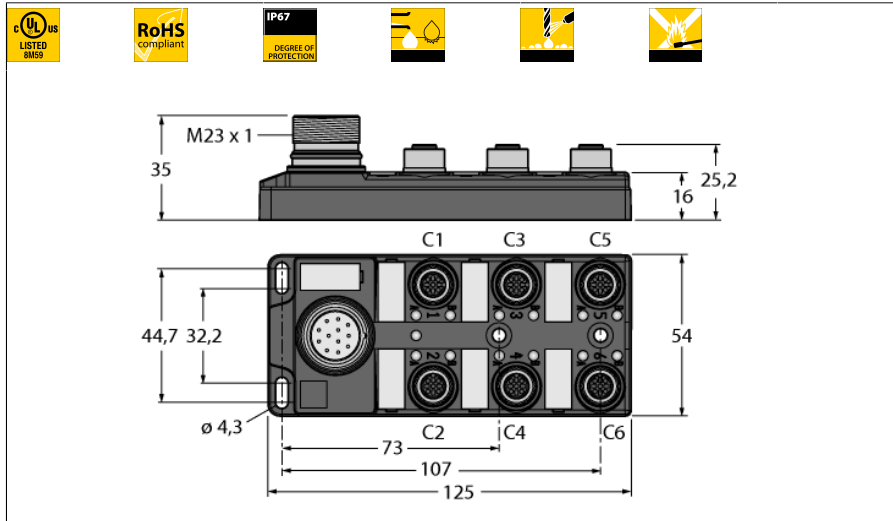

**Распределительная коробка для пассивных приводов/датчиков, M12 x 1
6-порт., с разъемом вилка M23 для входящей линии
ТВ-6M12-5P3-CS19T**

- Материал корпуса: Нейлон
- Цвет корпуса: черный
- Степень защиты IP67
- Соответствие директиве RoHS
- Сертификация cULus
- Светодиод (контур PNP)
- Порт ввода/вывода (количество контактов): 4-контактн. + PE

Порт ввода/вывода M12 x 1

фланцевый разъем "папа", M23 x 1

схема

Тип	ТВ-6M12-5P3-CS19T
Идент. №	6611923
Соединительная коробка вводов/выводов	шестиканальная, с разъемом "папа" M23 x 1
Корпус	пластиковый, PA, черный
Betriebsspannungsanzeige	LED, grün
Schaltzustandsanzeige	LED, gelb
Функция переключения	rpr
Гнездо вход/выход	M12 x 1
Количество поля	4+PE
Контакты	латунь, CuZn, золоченный
Подложка контактов	пластмасса, PA, черн.
Уплотнитель	пластмасса, FPM/FKM
Механический срок службы	> 100 Срок службы контактов
Нормы и Тип	M23
вилка	Фланцевый разъем("папа"), M23 x 1
Количество поля	19 pins
Контакты	металл, CuZn, золоченный
Уплотнитель	пластиковый, NBR
Электрические характеристики +20 °C	
Напряжение [U _{max}]	макс. 30 В
Допустимая нагрузка	2 А на контакт сигнала, полный ток 9 А
сопротивление изоляции	≥ 10 ⁸ Ω
Прямое сопротивление	≤ 5 мОм
Механические и химические свойства	
температура окружающей среды	
в состоянии покоя	-40 ... 85°C

Распределительная коробка для пассивных приводов/датчиков, M12 x 1 6-порт., с разъемом вилка M23 для входящей линии ТВ-6M12-5P3-CS19T

Проводка

Порт/контакт	C1/2	C1/4	C2/2	C2/4	C3/2	C3/4	C4/2	C4/4
Фланцевый соединитель M23	7	15	4	5	8	16	14	3
Кабель	Желто-зеленый/розовый	Белый	Красный/синий	Зеленый	Белый/зеленый	Желтый	Коричневый/зеленый	Серый