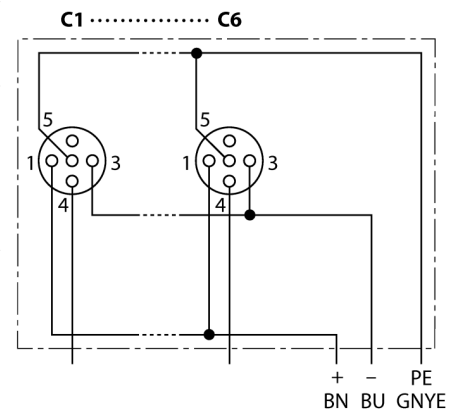

**Распределительная коробка для пассивных приводов/датчиков, M12 x 1
6-крат., с интегрированным кабелем, возвращающемся к началу цепочки
ТВ-6M12-4-2/ТХL**

- Материал корпуса: Нейлон
- Цвет корпуса: черный
- Степень защиты IP67
- Соответствие директиве RoHS
- Сертификация cULus
- Предназначены для использования в подвижных треках
- Порт ввода/вывода (количество контактов): 3-контактн. + PE

Порт ввода/вывода M12 x 1

схема

Тип	ТВ-6M12-4-2/ТХL
Идент. №	6611924
Соединительная коробка вводов/выводов	шестиканальная, с интегрированным кабелем
Корпус	пластиковый, PA, черный
Количество поля	3+PE
Контакты	металл, CuZn, золоченный
Подложка контактов	пластмасса, CuZn, черн.
Уплотнитель	пластмасса, FPM/FKM
Механический срок службы	> 100 Срок службы контактов
Диаметр кабеля	9.6мм
Длина кабеля	2 м
Оболочка кабеля	PUR, черный
Изоляция проводников	PVC
Цвета провода	WH, GN, YE, GY, PK, RD BN, BU, GNYE
Ядро поперечного сечения	6x0.82мм ²
Ядро поперечного сечения	3x0.82мм ²
Электрические характеристики +20 °C	
Напряжение [Umax]	макс. 30 В
сопротивление изоляции	≥ 10 ⁹ Ω
Прямое сопротивление	≤ 5 МОм
Механические и химические свойства	
температура окружающей среды	
в состоянии покоя	-40 ... 85°C

Распределительная коробка для пассивных приводов/датчиков, M12 x 1 6-крат., с интегрированным кабелем, возвращающемся к началу цепочки ТВ-6M12-4-2/ТХL

Проводка

Порт/контакт	C1/4	C2/4	C3/4	C4/4	C5/4	C6/4
Фланцевый соединитель M23	1	2	3	4	5	6
Кабель	Белый	Зеленый	Желтый	Серый	Розовый	Красный

Аксессуары

Идент. №	Обозначение	Описание
6900197	СК12-0	Розетка разборная M23, 12-конт., прямая
6931889	CS12-0	Вилка разборная M23, 12-конт., прямая
6625616	RKC5T-2-RSC5T/ТХL	Кабель исполнительного механизма/датчика, "мама" M12 - "папа" M12, прямой, 5-конт., 2 м*
8000004	VZ 3	Колпачки для розетки M12
8015002	KS9/20	Маркировки