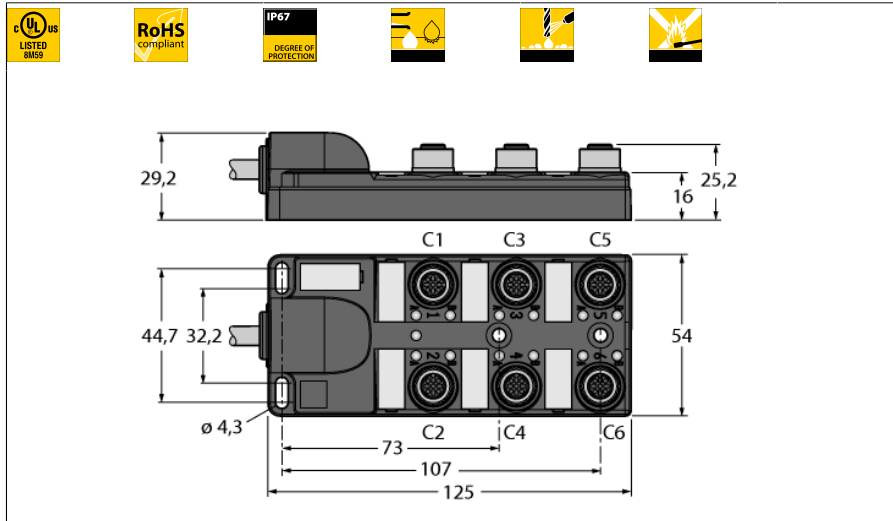

**Распределительная коробка для пассивных приводов/датчиков, M12 x 1
6-крат., с интегрированным кабелем, возвращающемся к началу цепочки
ТВ-6M12-4-2/ТХL**

- Материал корпуса: Нейлон
- Цвет корпуса: черный
- Степень защиты IP67
- Соответствие директиве RoHS
- Сертификация cULus
- Предназначены для использования в подвижных треках
- Порт ввода/вывода (количество контактов): 3-контактн. + PE

Порт ввода/вывода M12 x 1

схема

Тип	ТВ-6M12-4-2/ТХL
Идент. №	6611924
Соединительная коробка вводов/выводов	шестиканальная, с интегрированным кабелем
Корпус	пластиковый, PA, черный
Количество поля	3+PE
Контакты	металл, CuZn, золоченный
Подложка контактов	пластмасса, CuZn, черн.
Уплотнитель	пластмасса, FPM/FKM
Механический срок службы	> 100 Срок службы контактов
Диаметр кабеля	9.6мм
Длина кабеля	2 м
Оболочка кабеля	PUR, черный
Изоляция проводников	PVC
Цвета провода	WH, GN, YE, GY, PK, RD BN, BU, GNYE
Ядро поперечного сечения	6x0.82мм ²
Ядро поперечного сечения	3x0.82мм ²
Электрические характеристики +20 °C	
Напряжение [Umax]	макс. 30 В
сопротивление изоляции	≥ 10 ⁹ Ω
Прямое сопротивление	≤ 5 МОм
Механические и химические свойства	
температура окружающей среды	
в состоянии покоя	-40 ... 85°C

Распределительная коробка для пассивных приводов/датчиков, M12 x 1 6-крат., с интегрированным кабелем, возвращающемся к началу цепочки ТВ-6M12-4-2/ТХL

Проводка

Порт/контакт	C1/4	C2/4	C3/4	C4/4	C5/4	C6/4
Фланцевый соединитель M23	1	2	3	4	5	6
Кабель	Белый	Зеленый	Желтый	Серый	Розовый	Красный

Аксессуары

Идент. №	Обозначение	Описание
6900197	СК12-0	Розетка разборная M23, 12-конт., прямая
6931889	CS12-0	Вилка разборная M23, 12-конт., прямая
6625616	RKC5T-2-RSC5T/ТХL	Кабель исполнительного механизма/датчика, "мама" M12 - "папа" M12, прямой, 5-конт., 2 м*
8000004	VZ 3	Колпачки для розетки M12
8015002	KS9/20	Маркировки