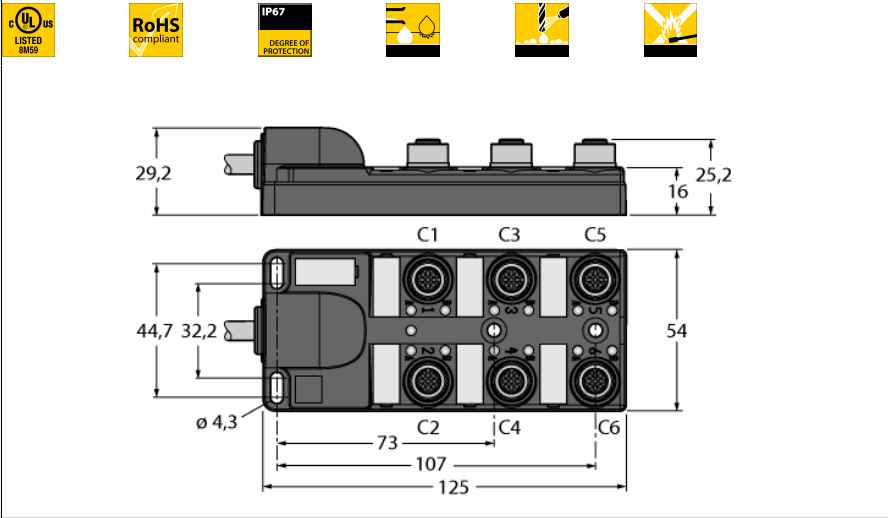

**Распределительная коробка для пассивных приводов/датчиков, M12 x 1
6-крат., с интегрированным кабелем, возвращающемся к началу цепочки
ТВ-6M12-4-5/TXL**

- Материал корпуса: Нейлон
- Цвет корпуса: черный
- Степень защиты IP67
- Соответствие директиве RoHS
- Сертификация cULus
- Предназначены для использования в подвижных треках
- Порт ввода/вывода (количество контактов): 3-контактн. + PE

Порт ввода/вывода M12 x 1

схема

Тип	ТВ-6M12-4-5/TXL
Идент. №	6611925
Соединительная коробка вводов/выводов	шестиканальная, с интегрированным кабелем
Корпус	пластиковый, PA, черный
Гнездо вход/выход	M12 x 1
Количество поля	3+PE
Контакты	латунь, CuZn, золоченный
Подложка контактов	пластмасса, PA, черн.
Уплотнитель	пластмасса, FPM/FKM
Механический срок службы	> 100 Срок службы контактов
Номерun Type	кабель
Диаметр кабеля	9.6мм
Длина кабеля	5 м
Оболочка кабеля	PUR, черный
Изоляция проводников	PVC
Цвета провода	WH, GN, YE, GY, PK, RD BN, BU, GNYE
Ядро поперечного сечения	6x0.82мм ²
Ядро поперечного сечения	3x0.82мм ²
Электрические характеристики +20 °C	
Напряжение [U _{max}]	макс. 30 В
Допустимая нагрузка	2 А на контакт сигнала, полный ток 9 А
сопротивление изоляции	≥ 10 ⁹ Ω
Прямое сопротивление	≤ 5 мОм
Механические и химические свойства	
температура окружающей среды	
в состоянии покоя	-40 ... 85°C

Распределительная коробка для пассивных приводов/датчиков, M12 x 1 6-крат., с интегрированным кабелем, возвращающемся к началу цепочки ТВ-6M12-4-5/TXL

Проводка

Порт/контакт	C1/4	C2/4	C3/4	C4/4	C5/4	C6/4
Фланцевый соединитель M23	1	2	3	4	5	6
Кабель	Белый	Зеленый	Желтый	Серый	Розовый	Красный

Аксессуары

Идент. №	Обозначение	Описание
6900197	СК12-0	Розетка разборная M23, 12-конт., прямая
6931889	CS12-0	Вилка разборная M23, 12-конт., прямая
6625616	RKC5T-2-RSC5T/TXL	Кабель исполнительного механизма/датчика, "мама" M12 - "папа" M12, прямой, 5-конт., 2 м*
8000004	VZ 3	Колпачки для розетки M12
8015002	KS9/20	Маркировки