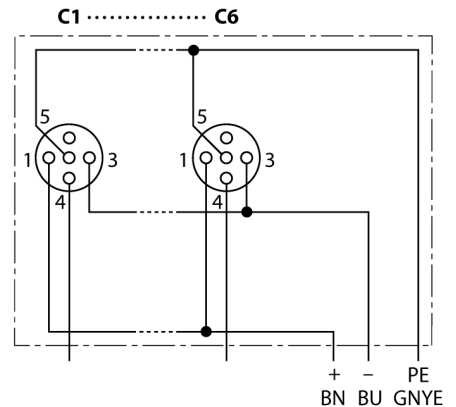

**Распределительная коробка для пассивных приводов/датчиков, M12 x 1
6-крат., с интегрированным кабелем, возвращающемся к началу цепочки
ТВ-6M12-4-5/TXL**

- Материал корпуса: Нейлон
- Цвет корпуса: черный
- Степень защиты IP67
- Соответствие директиве RoHS
- Сертификация cULus
- Предназначены для использования в подвижных треках
- Порт ввода/вывода (количество контактов): 3-контактн. + PE

Порт ввода/вывода M12 x 1

схема

Тип	ТВ-6M12-4-5/TXL
Идент. №	6611925
Соединительная коробка вводов/выводов	шестиканальная, с интегрированным кабелем
Корпус	пластиковый, PA, черный
Гнездо вход/выход	M12 x 1
Количество поля	3+PE
Контакты	латунь, CuZn, золоченный
Подложка контактов	пластмасса, PA, черн.
Уплотнитель	пластмасса, FPM/FKM
Механический срок службы	> 100 Срок службы контактов
Номерun Type	кабель
Диаметр кабеля	9.6мм
Длина кабеля	5 м
Оболочка кабеля	PUR, черный
Изоляция проводников	PVC
Цвета провода	WH, GN, YE, GY, PK, RD BN, BU, GNYE
Ядро поперечного сечения	6x0.82мм ²
Ядро поперечного сечения	3x0.82мм ²
Электрические характеристики +20 °C	
Напряжение [U _{max}]	макс. 30 В
Допустимая нагрузка	2 А на контакт сигнала, полный ток 9 А
сопротивление изоляции	≥ 10 ⁹ Ω
Прямое сопротивление	≤ 5 мОм
Механические и химические свойства	
температура окружающей среды	
в состоянии покоя	-40 ... 85°C

Распределительная коробка для пассивных приводов/датчиков, M12 x 1 6-крат., с интегрированным кабелем, возвращающемся к началу цепочки ТВ-6M12-4-5/TXL

Проводка

Порт/контакт	C1/4	C2/4	C3/4	C4/4	C5/4	C6/4
Фланцевый соединитель M23	1	2	3	4	5	6
Кабель	Белый	Зеленый	Желтый	Серый	Розовый	Красный

Аксессуары

Идент. №	Обозначение	Описание
6900197	СК12-0	Розетка разборная M23, 12-конт., прямая
6931889	CS12-0	Вилка разборная M23, 12-конт., прямая
6625616	RKC5T-2-RSC5T/TXL	Кабель исполнительного механизма/датчика, "мама" M12 - "папа" M12, прямой, 5-конт., 2 м*
8000004	VZ 3	Колпачки для розетки M12
8015002	KS9/20	Маркировки