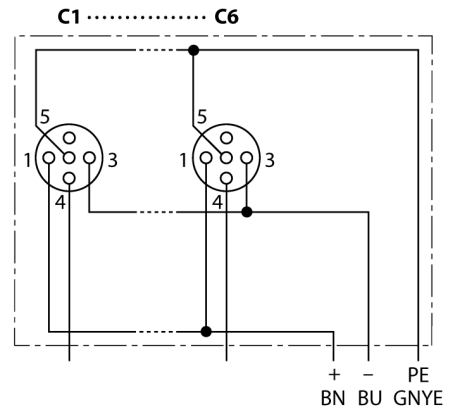

**Распределительная коробка для пассивных приводов/датчиков, M12 x 1
6-крат., с интегрированным кабелем, возвращающемся к началу цепочки
ТВ-6M12-4-10/TXL**

- Материал корпуса: Нейлон
- Цвет корпуса: черный
- Степень защиты IP67
- Соответствие директиве RoHS
- Сертификация cULus
- Предназначены для использования в подвижных треках
- Порт ввода/вывода (количество контактов): 3-контактн. + PE

Порт ввода/вывода M12 x 1

схема

Тип	ТВ-6M12-4-10/TXL
Идент. №	6611926
Соединительная коробка вводов/выводов	шестиканальная, с интегрированным кабелем
Корпус	пластиковый, PA, черный
Гнездо вход/выход	M12 x 1
Количество поля	3+PE
Контакты	латунь, CuZn, золоченный
Подложка контактов	пластмасса, PA, черн.
Уплотнитель	пластмасса, FPM/FKM
Механический срок службы	> 100 Срок службы контактов
Номерun Type	кабель
Диаметр кабеля	9.6мм
Длина кабеля	10 м
Оболочка кабеля	PUR, черный
Изоляция проводников	PVC
Цвета провода	WH, GN, YE, GY, PK, RD BN, BU, GNYE
Ядро поперечного сечения	6x0.82мм ²
Ядро поперечного сечения	3x0.82мм ²
Электрические характеристики +20 °C	
Напряжение [U _{max}]	макс. 30 В
Допустимая нагрузка	2 А на контакт сигнала, полный ток 9 А
сопротивление изоляции	≥ 10 ⁹ Ω
Прямое сопротивление	≤ 5 мОм
Механические и химические свойства	
температура окружающей среды	
в состоянии покоя	-40 ... 85°C

Распределительная коробка для пассивных приводов/датчиков, M12 x 1 6-крат., с интегрированным кабелем, возвращающемся к началу цепочки ТВ-6M12-4-10/TXL

Проводка

Порт/контакт	C1/4	C2/4	C3/4	C4/4	C5/4	C6/4
Фланцевый соединитель M23	1	2	3	4	5	6
Кабель	Белый	Зеленый	Желтый	Серый	Розовый	Красный

Аксессуары

Идент. №	Обозначение	Описание
6900197	СК12-0	Розетка разборная M23, 12-конт., прямая
6931889	CS12-0	Вилка разборная M23, 12-конт., прямая
6625616	RKC5T-2-RSC5T/TXL	Кабель исполнительного механизма/датчика, "мама" M12 - "папа" M12, прямой, 5-конт., 2 м*
8000004	VZ 3	Колпачки для розетки M12
8015002	KS9/20	Маркировки