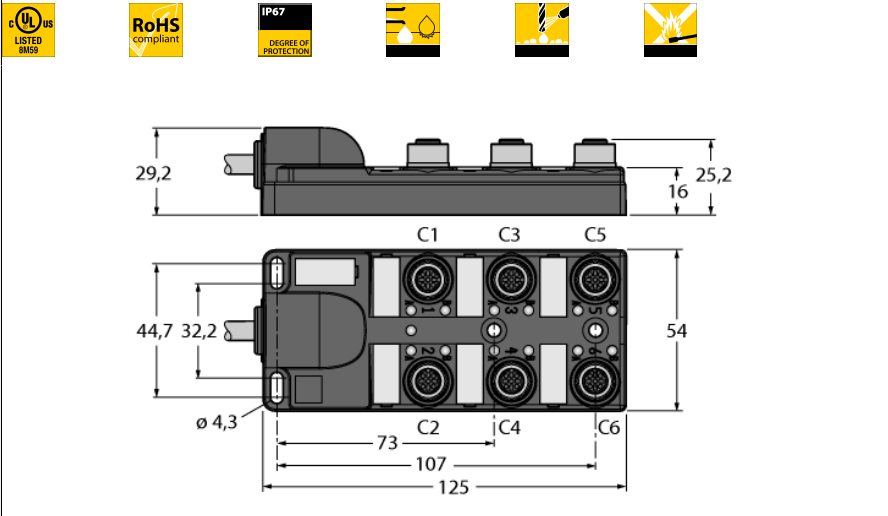

**Распределительная коробка для пассивных приводов/датчиков, M12 x 1
6-крат., с интегрированным кабелем, возвращающемся к началу цепочки
ТВ-6M12-4-10/TXL**

- Материал корпуса: Нейлон
- Цвет корпуса: черный
- Степень защиты IP67
- Соответствие директиве RoHS
- Сертификация cULus
- Предназначены для использования в подвижных треках
- Порт ввода/вывода (количество контактов): 3-контактн. + PE

Порт ввода/вывода M12 x 1

схема

Тип	ТВ-6M12-4-10/TXL
Идент. №	6611926
Соединительная коробка вводов/выводов	шестиканальная, с интегрированным кабелем
Корпус	пластиковый, PA, черный
Гнездо вход/выход	M12 x 1
Количество поля	3+PE
Контакты	латунь, CuZn, золоченный
Подложка контактов	пластмасса, PA, черн.
Уплотнитель	пластмасса, FPM/FKM
Механический срок службы	> 100 Срок службы контактов
Номерun Type	кабель
Диаметр кабеля	9.6мм
Длина кабеля	10 м
Оболочка кабеля	PUR, черный
Изоляция проводников	PVC
Цвета провода	WH, GN, YE, GY, PK, RD BN, BU, GNYE
Ядро поперечного сечения	6x0.82мм ²
Ядро поперечного сечения	3x0.82мм ²
Электрические характеристики +20 °C	
Напряжение [U _{max}]	макс. 30 В
Допустимая нагрузка	2 А на контакт сигнала, полный ток 9 А
сопротивление изоляции	≥ 10 ⁹ Ω
Прямое сопротивление	≤ 5 мОм
Механические и химические свойства	
температура окружающей среды	
в состоянии покоя	-40 ... 85°C

Распределительная коробка для пассивных приводов/датчиков, M12 x 1 6-крат., с интегрированным кабелем, возвращающемся к началу цепочки ТВ-6M12-4-10/TXL

Проводка

Порт/контакт	C1/4	C2/4	C3/4	C4/4	C5/4	C6/4
Фланцевый соединитель M23	1	2	3	4	5	6
Кабель	Белый	Зеленый	Желтый	Серый	Розовый	Красный

Аксессуары

Идент. №	Обозначение	Описание
6900197	СК12-0	Розетка разборная M23, 12-конт., прямая
6931889	CS12-0	Вилка разборная M23, 12-конт., прямая
6625616	RKC5T-2-RSC5T/TXL	Кабель исполнительного механизма/датчика, "мама" M12 - "папа" M12, прямой, 5-конт., 2 м*
8000004	VZ 3	Колпачки для розетки M12
8015002	KS9/20	Маркировки