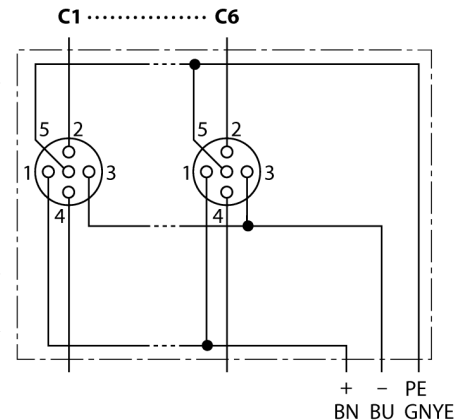

**Распределительная коробка для пассивных приводов/датчиков, M12 x 1
6-крат., с интегрированным кабелем, возвращающемся к началу цепочки
ТВ-6M12-5-2/TXL**

- Материал корпуса: Нейлон
- Цвет корпуса: черный
- Степень защиты IP67
- Соответствие директиве RoHS
- Сертификация cULus
- Предназначены для использования в подвижных треках
- Порт ввода/вывода (количество контактов): 4-контактн. + PE

Порт ввода/вывода M12 x 1

Тип	ТВ-6M12-5-2/TXL
Идент. №	6611927
Соединительная коробка вводов/выводов	шестиканальная, с интегрированным кабелем
Корпус	пластиковый, PA, черный
Гнездо вход/выход	M12 x 1
Количество поля	4+PE
Контакты	латунь, CuZn, золоченный
Подложка контактов	пластмасса, PA, черн.
Уплотнитель	пластмасса, FPM/FKM
Механический срок службы	> 100 Срок службы контактов
Номерun Type	кабель
Диаметр кабеля	8.5мм
Длина кабеля	2 м
Оболочка кабеля	PUR, черный
Изоляция проводников	PVC
Цвета провода	RD, GY, RDBU, GN, GYPK, WHGN, WHYE, YE, BN, BNGN, WH, YE, PK, BN, BU, GNYE
Ядро поперечного сечения	12x0.32мм ²
Ядро поперечного сечения	3x0.82мм ²
Электрические характеристики +20 °C	
Напряжение [U _{max}]	макс. 30 В
Допустимая нагрузка	2 А на контакт сигнала, полный ток 9 А
сопротивление изоляции	≥ 10 ⁸ Ω
Прямое сопротивление	≤ 5 мОм
Механические и химические свойства	
температура окружающей среды	
в состоянии покоя	-40 ... 85°C

схема

Распределительная коробка для пассивных приводов/датчиков, M12 x 1 6-крат., с интегрированным кабелем, возвращающемся к началу цепочки ТВ-6M12-5-2/TXL

Проводка

Порт/контакт	C1/2	C1/4	C2/2	C2/4	C3/2	C3/4	C4/2	C4/4
Фланцевый соединитель M23	7	15	4	5	8	16	14	3
Кабель	Желто-зеленый/розовый	Белый	Красный/синий	Зеленый	Белый/зеленый	Желтый	Коричневый/зеленый	Серый