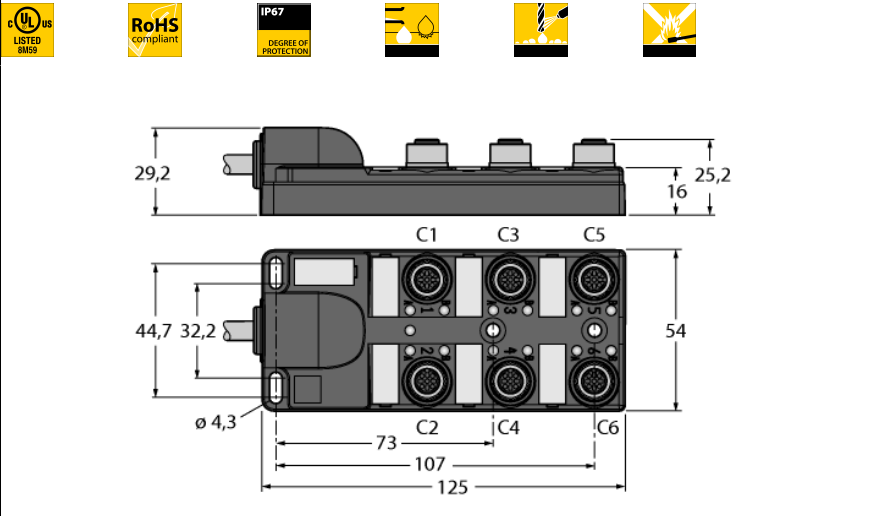

**Распределительная коробка для пассивных приводов/датчиков, M12 x 1
6-крат., с интегрированным кабелем, возвращающемся к началу цепочки
ТВ-6M12-5-2/TXL**

- Материал корпуса: Нейлон
- Цвет корпуса: черный
- Степень защиты IP67
- Соответствие директиве RoHS
- Сертификация cULus
- Предназначены для использования в подвижных треках
- Порт ввода/вывода (количество контактов): 4-контактн. + PE

Порт ввода/вывода M12 x 1

Тип	ТВ-6M12-5-2/TXL
Идент. №	6611927
Соединительная коробка вводов/выводов	шестиканальная, с интегрированным кабелем
Корпус	пластиковый, PA, черный
Гнездо вход/выход	M12 x 1
Количество поля	4+PE
Контакты	латунь, CuZn, золоченный
Подложка контактов	пластмасса, PA, черн.
Уплотнитель	пластмасса, FPM/FKM
Механический срок службы	> 100 Срок службы контактов
Номерun Type	кабель
Диаметр кабеля	8.5мм
Длина кабеля	2 м
Оболочка кабеля	PUR, черный
Изоляция проводников	PVC
Цвета провода	RD, GY, RDBU, GN, GYPK, WHGN, WHYE, YE, BN, BNGN, WH, YE, PK, BN, BU, GNYE
Ядро поперечного сечения	12x0.32мм ²
Ядро поперечного сечения	3x0.82мм ²
Электрические характеристики +20 °C	
Напряжение [U _{max}]	макс. 30 В
Допустимая нагрузка	2 А на контакт сигнала, полный ток 9 А
сопротивление изоляции	≥ 10 ⁸ Ω
Прямое сопротивление	≤ 5 мОм
Механические и химические свойства	
температура окружающей среды	
в состоянии покоя	-40 ... 85°C

схема

Распределительная коробка для пассивных приводов/датчиков, M12 x 1 6-крат., с интегрированным кабелем, возвращающемся к началу цепочки ТВ-6M12-5-2/TXL

Проводка

Порт/контакт	C1/2	C1/4	C2/2	C2/4	C3/2	C3/4	C4/2	C4/4
Фланцевый соединитель M23	7	15	4	5	8	16	14	3
Кабель	Желто-зеленый/розовый	Белый	Красный/синий	Зеленый	Белый/зеленый	Желтый	Коричневый/зеленый	Серый