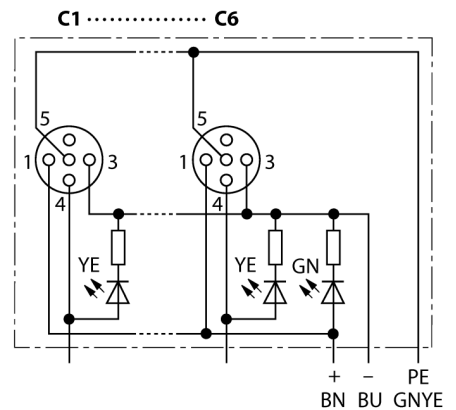

- **Материал корпуса:** Нейлон
- **Цвет корпуса:** черный
- **Степень защиты IP67**
- **Соответствие директиве RoHS**
- **Сертификация cULus**
- **Предназначены для использования в подвижных треках**
- **Светодиод (контур PNP)**
- **Порт ввода/вывода (количество контактов): 3-контактн. + PE**

Порт ввода/вывода M12 x 1

Тип	ТВ-6M12-4P2-2/TXL
Идент. №	6611930

Соединительная коробка вводов/выводов	шестиканальная, с интегрированным кабелем
Корпус	пластиковый, черный
Betriebsspannungsanzeige	LED, grün
Schaltzustandsanzeige	LED, gelb
Функция переключения	rnp

	разъем "мама"
	M12 x 1
Количество поля	3+PE
Контакты	металл, CuZn, золоченный
резьбовая вставка	металл, CuZn, никелированный
Подложка контактов	пластмасса, PA, черн.
Уплотнитель	пластмасса, FPM/FKM
Механический срок службы	> 100 Срок службы контактов

Диаметр кабеля	Ø 9.6мм
Длина кабеля	2мм
Оболочка кабеля	PUR, черный
Изоляция проводников	PVC
Цвета провода	WH, GN, YE, GY, PK, RD BN, BU, GNYE
Ядро поперечного сечения	6x0.82мм²
Ядро поперечного сечения	3x0.82мм²

Электрические характеристики +20 °C	
Напряжение [U_{max}]	макс. 30 В
Допустимая нагрузка	2 А на контакт сигнала, полный ток 9 А
сопротивление изоляции	≥ 10⁹ Ω
Прямое сопротивление	≤ 5 мОм

Механические и химические свойства	
температура окружающей среды	
в состоянии покоя	-40 ... 85°C

схема