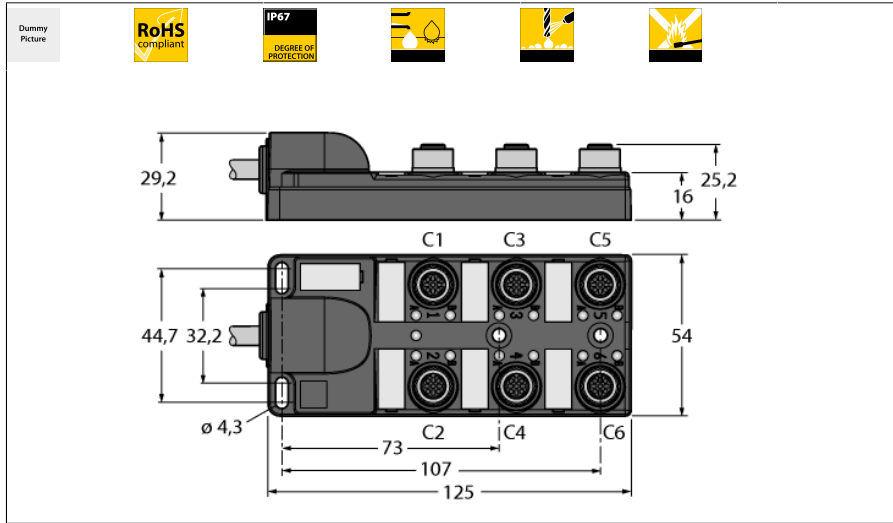

**Распределительная коробка для пассивных приводов/датчиков, M12 x 1  
6-крат., с интегрированным кабелем, возвращающемся к началу цепочки  
ТВ-6M12-4P2-2/TXL**

- **Материал корпуса:** Нейлон
- **Цвет корпуса:** черный
- **Степень защиты IP67**
- **Соответствие директиве RoHS**
- **Сертификация cULus**
- **Предназначены для использования в подвижных треках**
- **Светодиод (контур PNP)**
- **Порт ввода/вывода (количество контактов): 3-контактн. + PE**

Порт ввода/вывода M12 x 1

<b>Тип</b>	ТВ-6M12-4P2-2/TXL
<b>Идент. №</b>	6611930

<b>Соединительная коробка вводов/выводов</b>	шестиканальная, с интегрированным кабелем
Корпус	пластиковый, черный
Betriebsspannungsanzeige	LED, grün
Schaltzustandsanzeige	LED, gelb
Функция переключения	rnp