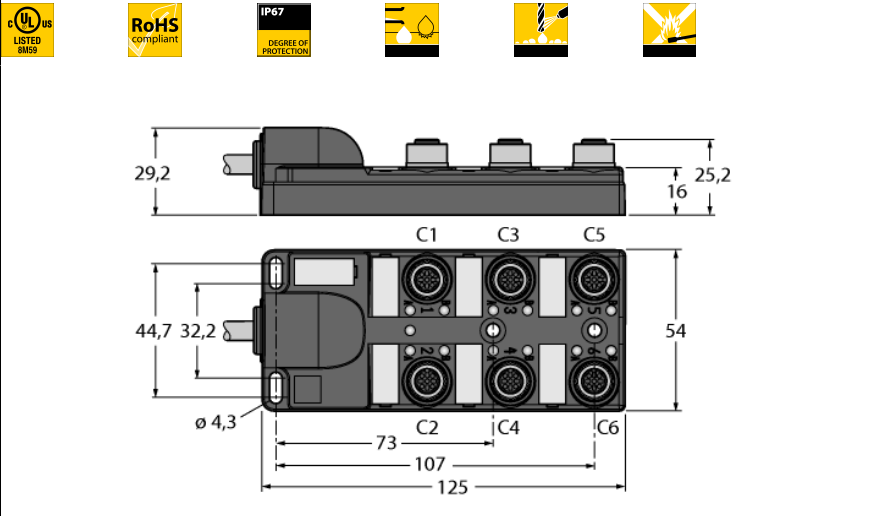

**Распределительная коробка для пассивных приводов/датчиков, M12 x 1
6-крат., с интегрированным кабелем, возвращающемся к началу цепочки
ТВ-6M12-4P2-5/TXL**

- **Материал корпуса:** Нейлон
- **Цвет корпуса:** черный
- **Степень защиты IP67**
- **Соответствие директиве RoHS**
- **Сертификация cULus**
- **Предназначены для использования в подвижных треках**
- **Светодиод (контур PNP)**
- **Порт ввода/вывода (количество контактов): 3-контактн. + PE**

Порт ввода/вывода M12 x 1

схема

Тип	ТВ-6M12-4P2-5/TXL
Идент. №	6611931
Соединительная коробка вводов/выводов	шестиканальная, с интегрированным кабелем
Корпус	пластиковый, PA, черный
Betriebsspannungsanzeige	LED, grün
Schaltzustandsanzeige	LED, gelb
Функция переключения	rnp
Гнездо вход/выход	M12 x 1
Количество поля	3+PE
Контакты	латунь, CuZn, золоченный
Подложка контактов	пластмасса, PA, черн.
Уплотнитель	пластмасса, FPM/FKM
Механический срок службы	> 100 Срок службы контактов
Номерun Type	кабель
Диаметр кабеля	9.6мм
Длина кабеля	5 м
Оболочка кабеля	PUR, черный
Изоляция проводников	PVC
Цвета провода	WH, GN, YE, GY, PK, RD BN, BU, GNYE
Ядро поперечного сечения	6x0.82мм ²
Ядро поперечного сечения	3x0.82мм ²
Электрические характеристики +20 °C	
Напряжение [U _{max}]	макс. 30 В
Допустимая нагрузка	2 А на контакт сигнала, полный ток 9 А
сопротивление изоляции	≥ 10 ⁹ Ω
Прямое сопротивление	≤ 5 мОм
Механические и химические свойства	
температура окружающей среды	
в состоянии покоя	-40 ... 85°C

Распределительная коробка для пассивных приводов/датчиков, M12 x 1 6-крат., с интегрированным кабелем, возвращающемся к началу цепочки ТВ-6M12-4P2-5/TXL

Проводка

Порт/контакт	C1/4	C2/4	C3/4	C4/4	C5/4	C6/4
Фланцевый соединитель M23	1	2	3	4	5	6
Кабель	Белый	Зеленый	Желтый	Серый	Розовый	Красный