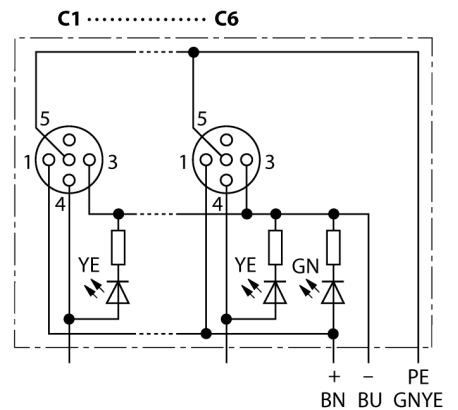

**Распределительная коробка для пассивных приводов/датчиков, M12 x 1
6-крат., с интегрированным кабелем, возвращающемся к началу цепочки
ТВ-6M12-4P2-5/TXL**

- **Материал корпуса:** Нейлон
- **Цвет корпуса:** черный
- **Степень защиты IP67**
- **Соответствие директиве RoHS**
- **Сертификация cULus**
- **Предназначены для использования в подвижных треках**
- **Светодиод (контур PNP)**
- **Порт ввода/вывода (количество контактов): 3-контактн. + PE**

Порт ввода/вывода M12 x 1

схема

Тип	ТВ-6M12-4P2-5/TXL
Идент. №	6611931
Соединительная коробка вводов/выводов	шестиканальная, с интегрированным кабелем
Корпус	пластиковый, PA, черный
Betriebsspannungsanzeige	LED, grün
Schaltzustandsanzeige	LED, gelb
Функция переключения	rnp
Гнездо вход/выход	M12 x 1
Количество поля	3+PE
Контакты	латунь, CuZn, золоченный
Подложка контактов	пластмасса, PA, черн.
Уплотнитель	пластмасса, FPM/FKM
Механический срок службы	> 100 Срок службы контактов
Номерun Type	кабель
Диаметр кабеля	9.6мм
Длина кабеля	5 м
Оболочка кабеля	PUR, черный
Изоляция проводников	PVC
Цвета провода	WH, GN, YE, GY, PK, RD BN, BU, GNYE
Ядро поперечного сечения	6x0.82мм ²
Ядро поперечного сечения	3x0.82мм ²
Электрические характеристики +20 °C	
Напряжение [U _{max}]	макс. 30 В
Допустимая нагрузка	2 А на контакт сигнала, полный ток 9 А
сопротивление изоляции	≥ 10 ⁹ Ω
Прямое сопротивление	≤ 5 мОм
Механические и химические свойства	
температура окружающей среды	
в состоянии покоя	-40 ... 85°C

Распределительная коробка для пассивных приводов/датчиков, M12 x 1 6-крат., с интегрированным кабелем, возвращающемся к началу цепочки ТВ-6M12-4P2-5/TXL

Проводка

Порт/контакт	C1/4	C2/4	C3/4	C4/4	C5/4	C6/4
Фланцевый соединитель M23	1	2	3	4	5	6
Кабель	Белый	Зеленый	Желтый	Серый	Розовый	Красный