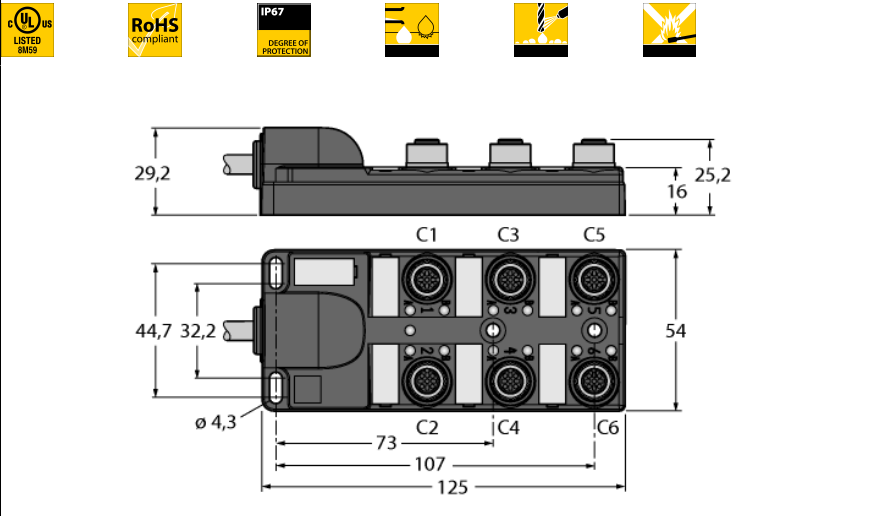

**Распределительная коробка для пассивных приводов/датчиков, M12 x 1
6-крат., с интегрированным кабелем, возвращающемся к началу цепочки
ТВ-6M12-4P2-10/TXL**

- Материал корпуса: Нейлон
- Цвет корпуса: черный
- Степень защиты IP67
- Соответствие директиве RoHS
- Сертификация cULus
- Предназначены для использования в подвижных треках
- Светодиод (контур PNP)
- Порт ввода/вывода (количество контактов): 3-контактн. + PE

Порт ввода/вывода M12 x 1

схема

Тип	ТВ-6M12-4P2-10/TXL
Идент. №	6611932
Соединительная коробка вводов/выводов	шестиканальная, с интегрированным кабелем
Корпус	пластиковый, PA, черный
Betriebsspannungsanzeige	LED, grün
Schaltzustandsanzeige	LED, gelb
Функция переключения	rnp
Гнездо вход/выход	M12 x 1
Количество поля	3+PE
Контакты	латунь, CuZn, золоченный
Подложка контактов	пластмасса, PA, черн.
Уплотнитель	пластмасса, FPM/FKM
Механический срок службы	> 100 Срок службы контактов
Номерun Type	кабель
Диаметр кабеля	9.6мм
Длина кабеля	10 м
Оболочка кабеля	PUR, черный
Изоляция проводников	PVC
Цвета провода	WH, GN, YE, GY, PK, RD BN, BU, GNYE
Ядро поперечного сечения	6x0.82мм ²
Ядро поперечного сечения	3x0.82мм ²
Электрические характеристики +20 °C	
Напряжение [U _{max}]	макс. 30 В
Допустимая нагрузка	2 А на контакт сигнала, полный ток 9 А
сопротивление изоляции	≥ 10 ⁹ Ω
Прямое сопротивление	≤ 5 мОм
Механические и химические свойства	
температура окружающей среды	
в состоянии покоя	-40 ... 85°C

Распределительная коробка для пассивных приводов/датчиков, M12 x 1 6-крат., с интегрированным кабелем, возвращающемся к началу цепочки ТВ-6M12-4P2-10/TXL

Проводка

Порт/контакт	C1/4	C2/4	C3/4	C4/4	C5/4	C6/4
Фланцевый соединитель M23	1	2	3	4	5	6
Кабель	Белый	Зеленый	Желтый	Серый	Розовый	Красный