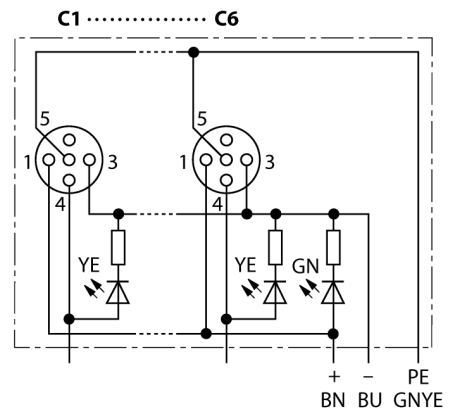

**Распределительная коробка для пассивных приводов/датчиков, M12 x 1
6-крат., с интегрированным кабелем, возвращающемся к началу цепочки
ТВ-6M12-4P2-10/TXL**

- Материал корпуса: Нейлон
- Цвет корпуса: черный
- Степень защиты IP67
- Соответствие директиве RoHS
- Сертификация cULus
- Предназначены для использования в подвижных треках
- Светодиод (контур PNP)
- Порт ввода/вывода (количество контактов): 3-контактн. + PE

Порт ввода/вывода M12 x 1

схема

Тип	ТВ-6M12-4P2-10/TXL
Идент. №	6611932
Соединительная коробка вводов/выводов	шестиканальная, с интегрированным кабелем
Корпус	пластиковый, PA, черный
Betriebsspannungsanzeige	LED, grün
Schaltzustandsanzeige	LED, gelb
Функция переключения	rnp
Гнездо вход/выход	M12 x 1
Количество поля	3+PE
Контакты	латунь, CuZn, золоченный
Подложка контактов	пластмасса, PA, черн.
Уплотнитель	пластмасса, FPM/FKM
Механический срок службы	> 100 Срок службы контактов
Номерun Type	кабель
Диаметр кабеля	9.6мм
Длина кабеля	10 м
Оболочка кабеля	PUR, черный
Изоляция проводников	PVC
Цвета провода	WH, GN, YE, GY, PK, RD BN, BU, GNYE
Ядро поперечного сечения	6x0.82мм ²
Ядро поперечного сечения	3x0.82мм ²
Электрические характеристики +20 °C	
Напряжение [U _{max}]	макс. 30 В
Допустимая нагрузка	2 А на контакт сигнала, полный ток 9 А
сопротивление изоляции	≥ 10 ⁹ Ω
Прямое сопротивление	≤ 5 мОм
Механические и химические свойства	
температура окружающей среды	
в состоянии покоя	-40 ... 85°C

Распределительная коробка для пассивных приводов/датчиков, M12 x 1 6-крат., с интегрированным кабелем, возвращающемся к началу цепочки ТВ-6M12-4P2-10/TXL

Проводка

Порт/контакт	C1/4	C2/4	C3/4	C4/4	C5/4	C6/4
Фланцевый соединитель M23	1	2	3	4	5	6
Кабель	Белый	Зеленый	Желтый	Серый	Розовый	Красный