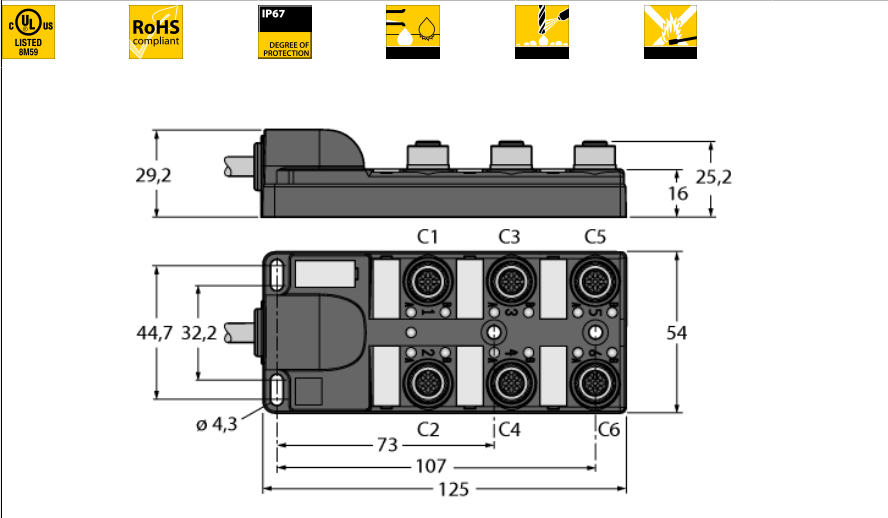

**Распределительная коробка для пассивных приводов/датчиков, M12 x 1
6-крат., с интегрированным кабелем, возвращающемся к началу цепочки
ТВ-6M12-5P3-5/TXL**

- Материал корпуса: Нейлон
- Цвет корпуса: черный
- Степень защиты IP67
- Соответствие директиве RoHS
- Сертификация cULus
- Предназначены для использования в подвижных треках
- Светодиод (контур PNP)
- Порт ввода/вывода (количество контактов): 4-контактн. + PE

Порт ввода/вывода M12 x 1

схема

Тип	ТВ-6M12-5P3-5/TXL
Идент. №	6611934
Соединительная коробка вводов/выводов	шестиканальная, с интегрированным кабелем
Корпус	пластиковый, PA, черный
Betriebsspannungsanzeige	LED, grün
Schaltzustandsanzeige	LED, gelb
Функция переключения	rnp
Гнездо вход/выход	M12 x 1
Количество поля	4+PE
Контакты	латунь, CuZn, золоченный
Подложка контактов	пластмасса, PA, черн.
Уплотнитель	пластмасса, FPM/FKM
Механический срок службы	> 100 Срок службы контактов
Номерun Type	кабель
Диаметр кабеля	8.5мм
Длина кабеля	5 м
Оболочка кабеля	PUR, черный
Изоляция проводников	PVC
Цвета провода	RD, GY, RDBU, GN, GYPK, WHGN, WHYE, YE, BN, BNGN, WH, YE, PK
	BN, BU, GNYE
Ядро поперечного сечения	12x0.32мм ²
Ядро поперечного сечения	3x0.82мм ²
Электрические характеристики +20 °C	
Напряжение [U _{max}]	макс. 30 В
Допустимая нагрузка	2 А на контакт сигнала, полный ток 9 А
сопротивление изоляции	≥ 10 ⁸ Ω
Прямое сопротивление	≤ 5 мОм
Механические и химические свойства	
температура окружающей среды	
в состоянии покоя	-40 ... 85°C

Распределительная коробка для пассивных приводов/датчиков, M12 x 1 6-крат., с интегрированным кабелем, возвращающемся к началу цепочки ТВ-6M12-5P3-5/TXL

Проводка

Порт/контакт	C1/2	C1/4	C2/2	C2/4	C3/2	C3/4	C4/2	C4/4
Фланцевый соединитель M23	7	15	4	5	8	16	14	3
Кабель	Желто-зеленый/розовый	Белый	Красный/синий	Зеленый	Белый/зеленый	Желтый	Коричневый/зеленый	Серый