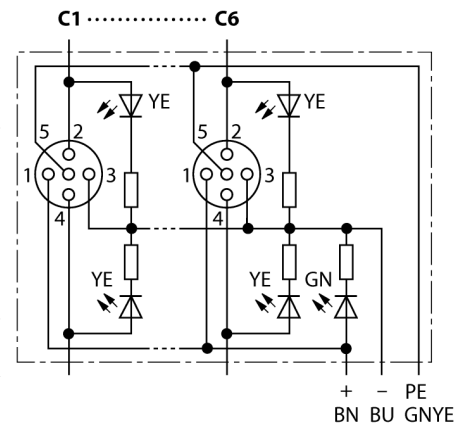

**Распределительная коробка для пассивных приводов/датчиков, M12 x 1
6-крат., с интегрированным кабелем, возвращающемся к началу цепочки
ТВ-6M12-5P3-5/TXL**

- Материал корпуса: Нейлон
- Цвет корпуса: черный
- Степень защиты IP67
- Соответствие директиве RoHS
- Сертификация cULus
- Предназначены для использования в подвижных треках
- Светодиод (контур PNP)
- Порт ввода/вывода (количество контактов): 4-контактн. + PE

Порт ввода/вывода M12 x 1

схема

Тип	ТВ-6M12-5P3-5/TXL
Идент. №	6611934
Соединительная коробка вводов/выводов	шестиканальная, с интегрированным кабелем
Корпус	пластиковый, PA, черный
Betriebsspannungsanzeige	LED, grün
Schaltzustandsanzeige	LED, gelb
Функция переключения	rnp
Гнездо вход/выход	M12 x 1
Количество поля	4+PE
Контакты	латунь, CuZn, золоченный
Подложка контактов	пластмасса, PA, черн.
Уплотнитель	пластмасса, FPM/FKM
Механический срок службы	> 100 Срок службы контактов
Номерun Type	кабель
Диаметр кабеля	8.5мм
Длина кабеля	5 м
Оболочка кабеля	PUR, черный
Изоляция проводников	PVC
Цвета провода	RD, GY, RDBU, GN, GYPK, WHGN, WHYE, YE, BN, BNGN, WH, YE, PK
	BN, BU, GNYE
Ядро поперечного сечения	12x0.32мм ²
Ядро поперечного сечения	3x0.82мм ²
Электрические характеристики +20 °C	
Напряжение [U _{max}]	макс. 30 В
Допустимая нагрузка	2 А на контакт сигнала, полный ток 9 А
сопротивление изоляции	≥ 10 ⁸ Ω
Прямое сопротивление	≤ 5 мОм
Механические и химические свойства	
температура окружающей среды	
в состоянии покоя	-40 ... 85°C

Распределительная коробка для пассивных приводов/датчиков, M12 x 1 6-крат., с интегрированным кабелем, возвращающемся к началу цепочки ТВ-6M12-5P3-5/TXL

Проводка

Порт/контакт	C1/2	C1/4	C2/2	C2/4	C3/2	C3/4	C4/2	C4/4
Фланцевый соединитель M23	7	15	4	5	8	16	14	3
Кабель	Желто-зеленый/розовый	Белый	Красный/синий	Зеленый	Белый/зеленый	Желтый	Коричневый/зеленый	Серый