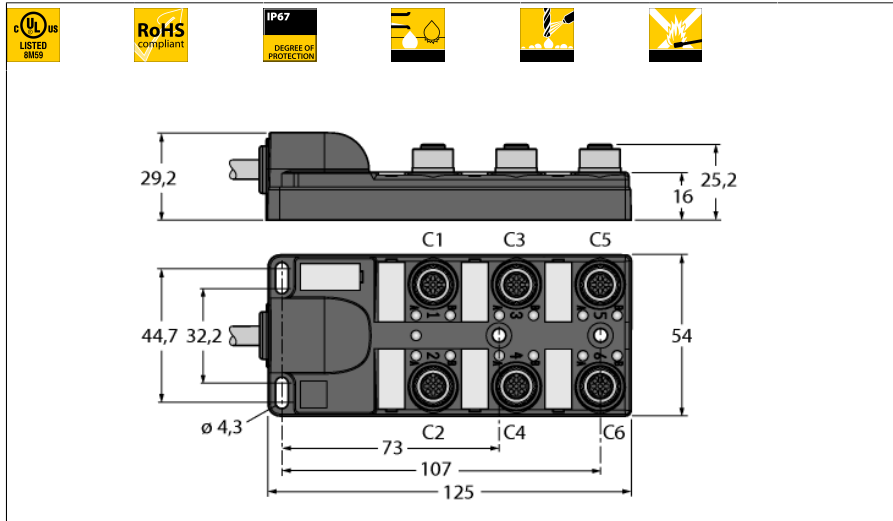

**Распределительная коробка для пассивных приводов/датчиков, M12 x 1
6-крат., с интегрированным кабелем, возвращающемся к началу цепочки
ТВ-6M12-5P3-10/TXL**

- Материал корпуса: Нейлон
- Цвет корпуса: черный
- Степень защиты IP67
- Соответствие директиве RoHS
- Сертификация cULus
- Предназначены для использования в подвижных треках
- Светодиод (контур PNP)
- Порт ввода/вывода (количество контактов): 4-контактн. + PE

Порт ввода/вывода M12 x 1

Тип	ТВ-6M12-5P3-10/TXL
Идент. №	6611935

Соединительная коробка вводов/выводов	шестиканальная, с интегрированным кабелем
Корпус	пластиковый, PA, черный
Betriebsspannungsanzeige	LED, grün
Schaltzustandsanzeige	LED, gelb
Функция переключения	rnp

Номерun Type	кабель
---------------------	--------

Диаметр кабеля	8.5мм
Длина кабеля	10 м
Оболочка кабеля	PUR, черный
Изоляция проводников	PVC
Цвета провода	RD, GY, RDBU, GN, GYPK, WHGN, WHYE, YE, BN, BNGN, WH, YE, PK
Ядро поперечного сечения	12x0.32мм ²
Ядро поперечного сечения	3x0.82мм ²

Идент. №	Обозначение	Описание
6900196	СК19-0	Розетка разборная M23, 19-конт., прямая
6930225	CS19-0	Вилка разборная M23, 19-конт., прямая
6625616	RKC5T-2-RSC5T/TXL	Кабель исполнительного механизма/датчика, "мама" M12 - "папа" M12, прямой, 5-конт., 2 м*
8000004	VZ 3	Колпачки для розетки M12
8015002	KS9/20	Маркировки