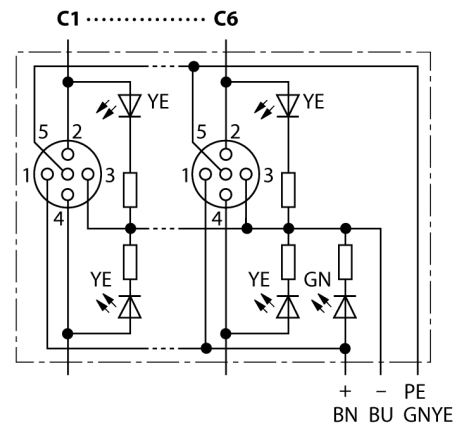

**Распределительная коробка для пассивных приводов/датчиков, M12 x 1
6-крат., с интегрированным кабелем, возвращающемся к началу цепочки
ТВ-6M12-5P3-10/TXL**

- Материал корпуса: Нейлон
- Цвет корпуса: черный
- Степень защиты IP67
- Соответствие директиве RoHS
- Сертификация cULus
- Предназначены для использования в подвижных треках
- Светодиод (контур PNP)
- Порт ввода/вывода (количество контактов): 4-контактн. + PE

Номерun Type	кабель
---------------------	--------

Диаметр кабеля	8.5мм
Длина кабеля	10 м
Оболочка кабеля	PUR, черный
Изоляция проводников	PVC
Цвета провода	RD, GY, RDBU, GN, GYPK, WHGN, WHYE, YE, BN, BNGN, WH, YE, PK
Ядро поперечного сечения	12x0.32мм ²
Ядро поперечного сечения	3x0.82мм ²

схема

Распределительная коробка для пассивных приводов/датчиков, M12 x 1 6-крат., с интегрированным кабелем, возвращающемся к началу цепочки ТВ-6M12-5P3-10/TXL

Проводка

Порт/контакт	C1/2	C1/4	C2/2	C2/4	C3/2	C3/4	C4/2	C4/4
Фланцевый соединитель M23	7	15	4	5	8	16	14	3
Кабель	Желто-зеленый/розовый	Белый	Красный/синий	Зеленый	Белый/зеленый	Желтый	Коричневый/зеленый	Серый

Идент. №	Обозначение	Описание
6900196	СК19-0	Розетка разборная M23, 19-конт., прямая
6930225	CS19-0	Вилка разборная M23, 19-конт., прямая
6625616	RKC5T-2-RSC5T/TXL	Кабель исполнительного механизма/датчика, "мама" M12 - "папа" M12, прямой, 5-конт., 2 м*
8000004	VZ 3	Колпачки для розетки M12
8015002	KS9/20	Маркировки