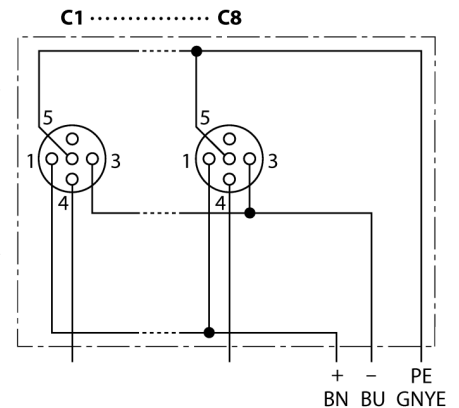

**Распределительная коробка для пассивных приводов/датчиков, M12 x 1
8-порт., с разъемом вилка M23 для входящей линии
ТВ-8M12-4-CS12T**

- Материал корпуса: Нейлон
- Цвет корпуса: черный
- Степень защиты IP67
- Соответствие директиве RoHS
- Сертификация cULus
- Порт ввода/вывода (количество контактов): 3-контактн. + PE

Порт ввода/вывода M12 x 1

фланцевый разъем "папа", M23 x 1

схема

Тип	ТВ-8M12-4-CS12T
Идент. №	6611940
Соединительная коробка вводов/выводов	8 портов, с разъемом "папа" M23 x 1
Корпус	пластиковый, PA, черный
Гнездо вход/выход	M12 x 1
Количество поля	3+PE
Контакты	латунь, CuZn, золоченный
Подложка контактов	пластмасса, PA, черн.
Уплотнитель	пластмасса, FPM/FKM
Механический срок службы	> 100 Срок службы контактов
Номерun Type	M23
вилка	Фланцевый разъем("папа"), M23 x 1
Количество поля	12 pins
Контакты	металл, CuZn, золоченный
Уплотнитель	пластиковый, NBR
Электрические характеристики +20 °C	
Напряжение [Umax]	макс. 30 В
Допустимая нагрузка	2 А на контакт сигнала, полный ток 9 А
сопротивление изоляции	≥ 10 ⁸ Ω
Прямое сопротивление	≤ 5 мОм
Механические и химические свойства	
температура окружающей среды	-40 ... 85°C
в состоянии покоя	

Распределительная коробка для пассивных приводов/датчиков, M12 x 1 8-порт., с разъемом вилка M23 для входящей линии ТВ-8M12-4-CS12T

Проводка

Порт/контакт	C1/4	C2/4	C3/4	C4/4	C5/4	C6/4	C7/4	C8/4
Фланцевый соединитель M23	1	2	3	4	5	6	7	8
Кабель	Белый	Зеленый	Желтый	Серый	Розовый	Красный	Черный	Фиолетовый

Питание C1-C8	24 В	0 В	РЕ
Фланцевый соединитель M23	11	9 + 10	12
Кабель	Коричневый	Синий	ЗЕЛ./ЖЕЛТ.

Объем поставки

Устройство	Количество	Описание
Разветвительные коробки	1	Распределительная коробка для пассивных исполнительных устройств/датчиков
VZ 3	2	Заглушки на розетки M12
KS9/20	9	Маркировки