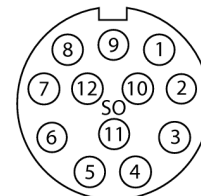

**Распределительная коробка для пассивных приводов/датчиков, M12 x 1
8-порт., с разъемом вилка M23 для входящей линии
ТВ-8M12-4-CS12T**

- Материал корпуса: Нейлон
- Цвет корпуса: черный
- Степень защиты IP67
- Соответствие директиве RoHS
- Сертификация cULus
- Порт ввода/вывода (количество контактов): 3-контактн. + PE

Порт ввода/вывода M12 x 1

фланцевый разъем "папа", M23 x 1

схема

Тип	ТВ-8M12-4-CS12T
Идент. №	6611940
Соединительная коробка вводов/выводов	8 портов, с разъемом "папа" M23 x 1
Корпус	пластиковый, PA, черный
Гнездо вход/выход	M12 x 1
Количество поля	3+PE
Контакты	латунь, CuZn, золоченный
Подложка контактов	пластмасса, PA, черн.
Уплотнитель	пластмасса, FPM/FKM
Механический срок службы	> 100 Срок службы контактов
Номерun Type	M23
вилка	Фланцевый разъем("папа"), M23 x 1
Количество поля	12 pins
Контакты	металл, CuZn, золоченный
Уплотнитель	пластиковый, NBR
Электрические характеристики +20 °C	
Напряжение [Umax]	макс. 30 В
Допустимая нагрузка	2 А на контакт сигнала, полный ток 9 А
сопротивление изоляции	≥ 10 ⁸ Ω
Прямое сопротивление	≤ 5 мОм
Механические и химические свойства	
температура окружающей среды	-40 ... 85°C
в состоянии покоя	

Распределительная коробка для пассивных приводов/датчиков, M12 x 1 8-порт., с разъемом вилка M23 для входящей линии ТВ-8M12-4-CS12T

Проводка

Порт/контакт	C1/4	C2/4	C3/4	C4/4	C5/4	C6/4	C7/4	C8/4
Фланцевый соединитель M23	1	2	3	4	5	6	7	8
Кабель	Белый	Зеленый	Желтый	Серый	Розовый	Красный	Черный	Фиолетовый