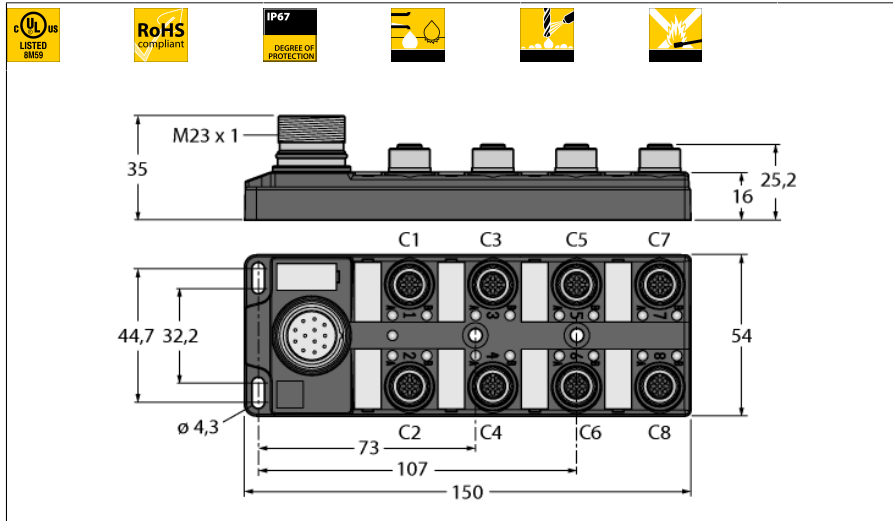

**Распределительная коробка для пассивных приводов/датчиков, M12 x 1
8-порт., с разъемом вилка M23 для входящей линии
ТВ-8M12-4-CS12T**

- Материал корпуса: Нейлон
- Цвет корпуса: черный
- Степень защиты IP67
- Соответствие директиве RoHS
- Сертификация cULus
- Порт ввода/вывода (количество контактов): 3-контактн. + PE

Порт ввода/вывода M12 x 1

фланцевый разъем "папа", M23 x 1

схема

Тип	ТВ-8M12-4-CS12T
Идент. №	6611940
Соединительная коробка вводов/выводов	8 портов, с разъемом "папа" M23 x 1
Корпус	пластиковый, PA, черный
Гнездо вход/выход	M12 x 1
Количество поля	3+PE
Контакты	латунь, CuZn, золоченный
Подложка контактов	пластмасса, PA, черн.
Уплотнитель	пластмасса, FPM/FKM
Механический срок службы	> 100 Срок службы контактов
Номерun Type	M23
вилка	Фланцевый разъем("папа"), M23 x 1
Количество поля	12 pins
Контакты	металл, CuZn, золоченный
Уплотнитель	пластиковый, NBR
Электрические характеристики +20 °C	
Напряжение [Umax]	макс. 30 В
Допустимая нагрузка	2 А на контакт сигнала, полный ток 9 А
сопротивление изоляции	≥ 10 ⁸ Ω
Прямое сопротивление	≤ 5 мОм
Механические и химические свойства	
температура окружающей среды	-40 ... 85°C
в состоянии покоя	

Распределительная коробка для пассивных приводов/датчиков, M12 x 1 8-порт., с разъемом вилка M23 для входящей линии ТВ-8M12-4-CS12T

Проводка

Порт/контакт	C1/4	C2/4	C3/4	C4/4	C5/4	C6/4	C7/4	C8/4
Фланцевый соединитель M23	1	2	3	4	5	6	7	8
Кабель	Белый	Зеленый	Желтый	Серый	Розовый	Красный	Черный	Фиолетовый

Питание C1-C8	24 В	0 В	РЕ
Фланцевый соединитель M23	11	9 + 10	12
Кабель	Коричневый	Синий	ЗЕЛ./ЖЕЛТ.

Объем поставки

Устройство	Количество	Описание
Разветвительные коробки	1	Распределительная коробка для пассивных исполнительных устройств/датчиков
VZ 3	2	Заглушки на розетки M12
KS9/20	9	Маркировки