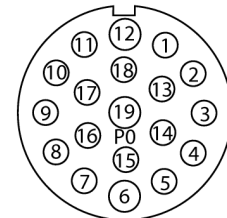

**Распределительная коробка для пассивных приводов/датчиков, M12 x 1
8-порт., с разъемом вилка M23 для входящей линии
ТВ-8M12-5-CS19T**

- Материал корпуса: Нейлон
- Цвет корпуса: черный
- Степень защиты IP67
- Соответствие директиве RoHS
- Сертификация cULus
- Порт ввода/вывода (количество контактов): 4-контактн. + PE

Порт ввода/вывода M12 x 1

фланцевый разъем "папа", M23 x 1

схема

Тип	ТВ-8M12-5-CS19T
Идент. №	6611941
Соединительная коробка вводов/выводов	8 портов, с разъемом "папа" M23 x 1
Корпус	пластиковый, PA, черный
Гнездо вход/выход	M12 x 1
Количество поля	4+PE
Контакты	латунь, CuZn, золоченный
Подложка контактов	пластмасса, PA, черн.
Уплотнитель	пластмасса, FPM/FKM
Механический срок службы	> 100 Срок службы контактов
Номерun Type	M23
вилка	Фланцевый разъем("папа"), M23 x 1
Количество поля	19 pins
Контакты	металл, CuZn, золоченный
Уплотнитель	пластиковый, NBR
Электрические характеристики +20 °C	
Напряжение [Umax]	макс. 30 В
Допустимая нагрузка	2 А на контакт сигнала, полный ток 9 А
сопротивление изоляции	≥ 10 ⁸ Ω
Прямое сопротивление	≤ 5 мОм
Механические и химические свойства	
температура окружающей среды	-40 ... 85°C
в состоянии покоя	

Распределительная коробка для пассивных приводов/датчиков, M12 x 1 8-порт., с разъемом вилка M23 для входящей линии ТВ-8M12-5-CS19T

Проводка

Порт/контакт	C1/2	C1/4	C2/2	C2/4	C3/2	C3/4	C4/2	C4/4
Фланцевый соединитель M23	7	15	4	5	8	16	14	3
Кабель	Желто-зеленый/розовый	Белый	Красный/синий	Зеленый	Белый/зеленый	Желтый	Коричневый/зеленый	Серый