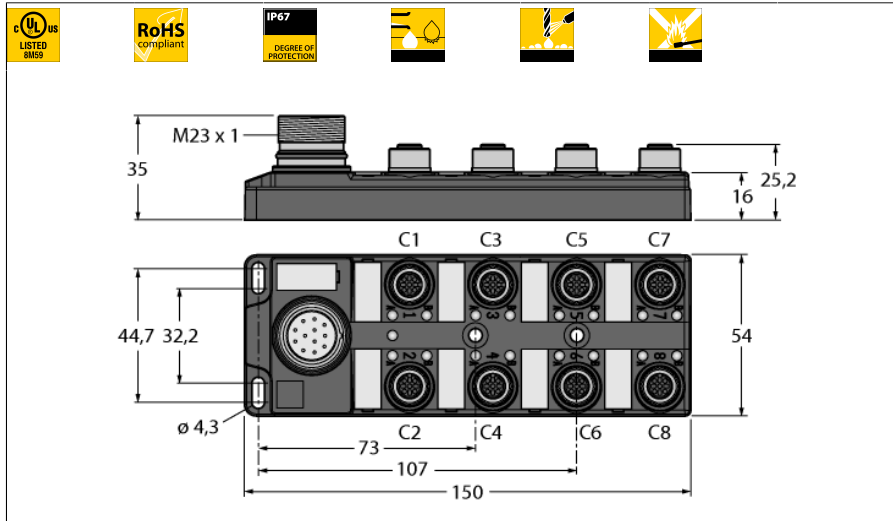

**Распределительная коробка для пассивных приводов/датчиков, M12 x 1
8-порт., с разъемом вилка M23 для входящей линии
ТВ-8M12-5-CS19T**

- Материал корпуса: Нейлон
- Цвет корпуса: черный
- Степень защиты IP67
- Соответствие директиве RoHS
- Сертификация cULus
- Порт ввода/вывода (количество контактов): 4-контактн. + PE

Порт ввода/вывода M12 x 1

фланцевый разъем "папа", M23 x 1

схема

Тип	ТВ-8M12-5-CS19T
Идент. №	6611941
Соединительная коробка вводов/выводов	8 портов, с разъемом "папа" M23 x 1
Корпус	пластиковый, PA, черный
Гнездо вход/выход	M12 x 1
Количество поля	4+PE
Контакты	латунь, CuZn, золоченный
Подложка контактов	пластмасса, PA, черн.
Уплотнитель	пластмасса, FPM/FKM
Механический срок службы	> 100 Срок службы контактов
Номерun Type	M23
вилка	Фланцевый разъем("папа"), M23 x 1
Количество поля	19 pins
Контакты	металл, CuZn, золоченный
Уплотнитель	пластиковый, NBR
Электрические характеристики +20 °C	
Напряжение [Umax]	макс. 30 В
Допустимая нагрузка	2 А на контакт сигнала, полный ток 9 А
сопротивление изоляции	≥ 10 ⁸ Ω
Прямое сопротивление	≤ 5 мОм
Механические и химические свойства	
температура окружающей среды	-40 ... 85°C
в состоянии покоя	

Распределительная коробка для пассивных приводов/датчиков, M12 x 1 8-порт., с разъемом вилка M23 для входящей линии ТВ-8M12-5-CS19T

Проводка

Порт/контакт	C1/2	C1/4	C2/2	C2/4	C3/2	C3/4	C4/2	C4/4
Фланцевый соединитель M23	7	15	4	5	8	16	14	3
Кабель	Желто-зеленый/розовый	Белый	Красный/синий	Зеленый	Белый/зеленый	Желтый	Коричневый/зеленый	Серый

Питание C1-C8	24В	0В	РЕ
Фланцевый соединитель M23	19	6	12
Кабель	Коричневый	Синий	ЗЕЛ./ЖЕЛТ.

Объем поставки

Устройство	Количество	Описание
Разветвительные коробки	1	Распределительная коробка для пассивных исполнительных устройств/датчиков
VZ 3	2	Заглушки на розетки M12
KS9/20	9	Маркировки