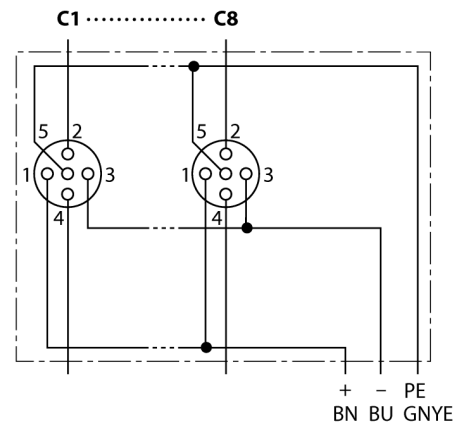

**Распределительная коробка для пассивных приводов/датчиков, M12 x 1
8-порт., с разъемом вилка M23 для входящей линии
ТВ-8M12-5-CS19T**

- Материал корпуса: Нейлон
- Цвет корпуса: черный
- Степень защиты IP67
- Соответствие директиве RoHS
- Сертификация cULus
- Порт ввода/вывода (количество контактов): 4-контактн. + PE

Порт ввода/вывода M12 x 1

фланцевый разъем "папа", M23 x 1

схема

Тип	ТВ-8M12-5-CS19T
Идент. №	6611941
Соединительная коробка вводов/выводов	8 портов, с разъемом "папа" M23 x 1
Корпус	пластиковый, PA, черный
Гнездо вход/выход	M12 x 1
Количество поля	4+PE
Контакты	латунь, CuZn, золоченный
Подложка контактов	пластмасса, PA, черн.
Уплотнитель	пластмасса, FPM/FKM
Механический срок службы	> 100 Срок службы контактов
Номерun Type	M23
вилка	Фланцевый разъем("папа"), M23 x 1
Количество поля	19 pins
Контакты	металл, CuZn, золоченный
Уплотнитель	пластиковый, NBR
Электрические характеристики +20 °C	
Напряжение [Umax]	макс. 30 В
Допустимая нагрузка	2 А на контакт сигнала, полный ток 9 А
сопротивление изоляции	≥ 10 ⁸ Ω
Прямое сопротивление	≤ 5 мОм
Механические и химические свойства	
температура окружающей среды	-40 ... 85°C
в состоянии покоя	

Распределительная коробка для пассивных приводов/датчиков, M12 x 1 8-порт., с разъемом вилка M23 для входящей линии ТВ-8M12-5-CS19T

Проводка

Порт/контакт	C1/2	C1/4	C2/2	C2/4	C3/2	C3/4	C4/2	C4/4
Фланцевый соединитель M23	7	15	4	5	8	16	14	3
Кабель	Желто-зеленый/розовый	Белый	Красный/синий	Зеленый	Белый/зеленый	Желтый	Коричневый/зеленый	Серый

Питание C1-C8	24В	0В	РЕ
Фланцевый соединитель M23	19	6	12
Кабель	Коричневый	Синий	ЗЕЛ./ЖЕЛТ.

Объем поставки

Устройство	Количество	Описание
Разветвительные коробки	1	Распределительная коробка для пассивных исполнительных устройств/датчиков
VZ 3	2	Заглушки на розетки M12
KS9/20	9	Маркировки