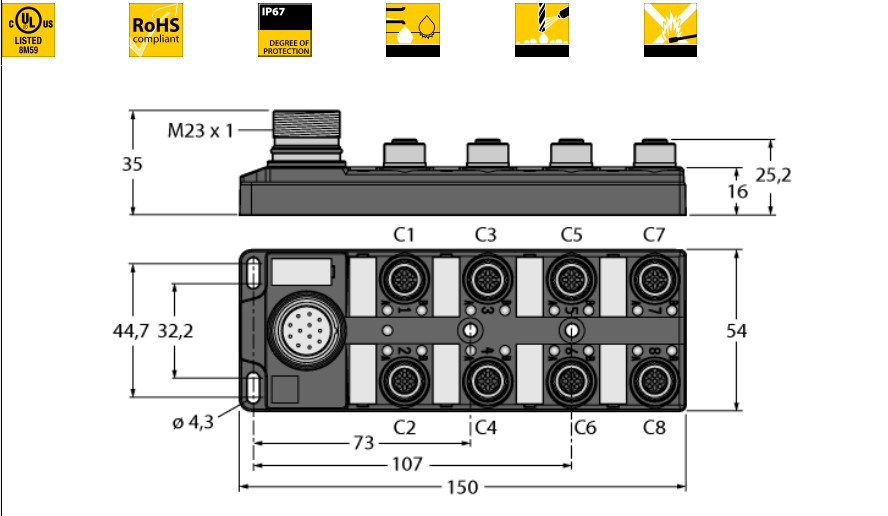

**Распределительная коробка для пассивных приводов/датчиков, M12 x 1 8-порт., с разъемом вилка M23 для входящей линии
ТВ-8M12-4P2-CS12T**

- Материал корпуса: Нейлон
- Цвет корпуса: черный
- Степень защиты IP67
- Соответствие директиве RoHS
- Сертификация cULus
- Светодиод (контур PNP)
- Порт ввода/вывода (количество контактов): 3-контактн. + PE

Порт ввода/вывода M12 x 1

фланцевый разъем "папа", M23 x 1

схема

Тип	ТВ-8M12-4P2-CS12T
Идент. №	6611942
Соединительная коробка вводов/выводов	8 портов, с разъемом "папа" M23 x 1
Корпус	пластиковый, PA, черный, LED, grün, LED, gelb
Функция переключения	ppr
Количество поля	3+PE
Контакты	металл, CuZn, золоченный
Подложка контактов	пластмасса, CuZn, черн.
Уплотнитель	пластмасса, FPM/FKM
Механический срок службы	> 100 Срок службы контактов
вилка	Фланцевый разъем("папа"), M23 x 1
Количество поля	12 pins
Контакты	металл, CuZn, золоченный
Уплотнитель	пластиковый, NBR
Основные данные	
Электрические характеристики +20 °C	
Напряжение [U _{max}]	макс. 30 В
сопротивление изоляции	≥ 10 ⁸ Ω
Прямое сопротивление	≤ 5 МОм
Механические и химические свойства	
температура окружающей среды в состоянии покоя	-40 ... 85°C

Распределительная коробка для пассивных приводов/датчиков, M12 x 1 8-порт., с разъемом вилка M23 для входящей линии ТВ-8M12-4P2-CS12T

Проводка

Порт/контакт	C1/4	C2/4	C3/4	C4/4	C5/4	C6/4	C7/4	C8/4
Фланцевый соединитель M23	1	2	3	4	5	6	7	8
Кабель	Белый	Зеленый	Желтый	Серый	Розовый	Красный	Черный	Фиолетовый

Питание C1-C8	24 В	0 В	РЕ
Фланцевый соединитель M23	11	9 + 10	12
Кабель	Коричневый	Синий	ЗЕЛ./ЖЕЛТ.

Объем поставки

Устройство	Количество	Описание
Разветвительные коробки	1	Распределительная коробка для пассивных исполнительных устройств/датчиков
VZ 3	2	Заглушки на розетки M12
KS9/20	9	Маркировки