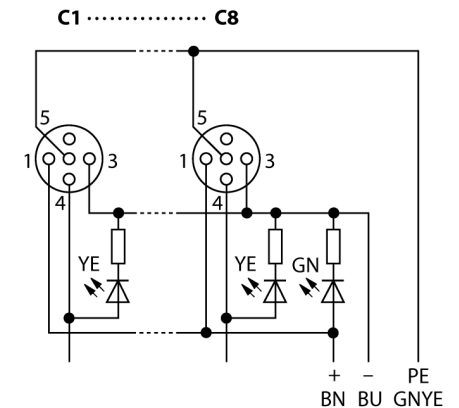

**Распределительная коробка для пассивных приводов/датчиков, M12 x 1 8-порт., с разъемом вилка M23 для входящей линии
ТВ-8M12-4P2-CS12T**

- Материал корпуса: Нейлон
- Цвет корпуса: черный
- Степень защиты IP67
- Соответствие директиве RoHS
- Сертификация cULus
- Светодиод (контур PNP)
- Порт ввода/вывода (количество контактов): 3-контактн. + PE

Порт ввода/вывода M12 x 1

фланцевый разъем "папа", M23 x 1

схема

Тип	ТВ-8M12-4P2-CS12T
Идент. №	6611942
Соединительная коробка вводов/выводов	8 портов, с разъемом "папа" M23 x 1
Корпус	пластиковый, PA, черный, LED, grün, LED, gelb
Функция переключения	ppr
Количество поля	3+PE
Контакты	металл, CuZn, золоченный
Подложка контактов	пластмасса, CuZn, черн.
Уплотнитель	пластмасса, FPM/FKM
Механический срок службы	> 100 Срок службы контактов
вилка	Фланцевый разъем("папа"), M23 x 1
Количество поля	12 pins
Контакты	металл, CuZn, золоченный
Уплотнитель	пластиковый, NBR
Основные данные	
Электрические характеристики +20 °C	
Напряжение [U _{max}]	макс. 30 В
сопротивление изоляции	≥ 10 ⁸ Ω
Прямое сопротивление	≤ 5 МОм
Механические и химические свойства	
температура окружающей среды в состоянии покоя	-40 ... 85°C

Распределительная коробка для пассивных приводов/датчиков, M12 x 1 8-порт., с разъемом вилка M23 для входящей линии ТВ-8M12-4P2-CS12T

Проводка

Порт/контакт	C1/4	C2/4	C3/4	C4/4	C5/4	C6/4	C7/4	C8/4
Фланцевый соединитель M23	1	2	3	4	5	6	7	8
Кабель	Белый	Зеленый	Желтый	Серый	Розовый	Красный	Черный	Фиолетовый

Питание C1-C8	24 В	0 В	РЕ
Фланцевый соединитель M23	11	9 + 10	12
Кабель	Коричневый	Синий	ЗЕЛ./ЖЕЛТ.

Объем поставки

Устройство	Количество	Описание
Разветвительные коробки	1	Распределительная коробка для пассивных исполнительных устройств/датчиков
VZ 3	2	Заглушки на розетки M12
KS9/20	9	Маркировки