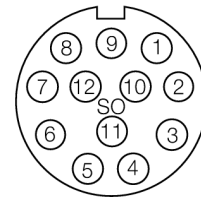

**Распределительная коробка для пассивных приводов/датчиков, M12 x 1 8-порт., с разъемом вилка M23 для входящей линии
ТВ-8M12-4P2-CS12T**

- Материал корпуса: Нейлон
- Цвет корпуса: черный
- Степень защиты IP67
- Соответствие директиве RoHS
- Сертификация cULus
- Светодиод (контур PNP)
- Порт ввода/вывода (количество контактов): 3-контактн. + PE

Порт ввода/вывода M12 x 1

фланцевый разъем "папа", M23 x 1

схема

Тип	ТВ-8M12-4P2-CS12T
Идент. №	6611942
Соединительная коробка вводов/выводов	8 портов, с разъемом "папа" M23 x 1
Корпус	пластиковый, PA, черный, LED, grün, LED, gelb
Функция переключения	ppr
Количество поля	3+PE
Контакты	металл, CuZn, золоченный
Подложка контактов	пластмасса, CuZn, черн.
Уплотнитель	пластмасса, FPM/FKM
Механический срок службы	> 100 Срок службы контактов
вилка	Фланцевый разъем("папа"), M23 x 1
Количество поля	12 pins
Контакты	металл, CuZn, золоченный
Уплотнитель	пластиковый, NBR
Основные данные	
Электрические характеристики +20 °C	
Напряжение [U _{max}]	макс. 30 В
сопротивление изоляции	≥ 10 ⁸ Ω
Прямое сопротивление	≤ 5 МОм
Механические и химические свойства	
температура окружающей среды в состоянии покоя	-40 ... 85°C

Распределительная коробка для пассивных приводов/датчиков, M12 x 1 8-порт., с разъемом вилка M23 для входящей линии ТВ-8M12-4P2-CS12T

Проводка

Порт/контакт	C1/4	C2/4	C3/4	C4/4	C5/4	C6/4	C7/4	C8/4
Фланцевый соединитель M23	1	2	3	4	5	6	7	8
Кабель	Белый	Зеленый	Желтый	Серый	Розовый	Красный	Черный	Фиолетовый