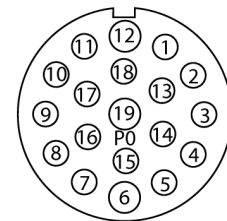

**Распределительная коробка для пассивных приводов/датчиков, M12 x 1
8-порт., с разъемом вилка M23 для входящей линии
ТВ-8M12-5P3-CS19T**

- Материал корпуса: Нейлон
- Цвет корпуса: черный
- Степень защиты IP67
- Соответствие директиве RoHS
- Сертификация cULus
- Светодиод (контур PNP)
- Порт ввода/вывода (количество контактов): 4-контактн. + PE

Порт ввода/вывода M12 x 1

фланцевый разъем "папа", M23 x 1

схема

Тип	ТВ-8M12-5P3-CS19T
Идент. №	6611943
Соединительная коробка вводов/выводов	8 портов, с разъемом "папа" M23 x 1
Корпус	пластиковый, PA, черный
Betriebsspannungsanzeige	LED, grün
Schaltzustandsanzeige	LED, gelb
Функция переключения	rpr
Гнездо вход/выход	M12 x 1
Количество поля	4+PE
Контакты	латунь, CuZn, золоченный
Подложка контактов	пластмасса, PA, черн.
Уплотнитель	пластмасса, FPM/FKM
Механический срок службы	> 100 Срок службы контактов
Нормы и Тип	M23
вилка	Фланцевый разъем("папа"), M23 x 1
Количество поля	19 pins
Контакты	металл, CuZn, золоченный
Уплотнитель	пластиковый, NBR
Электрические характеристики +20 °C	
Напряжение [U _{max}]	макс. 30 В
Допустимая нагрузка	2 А на контакт сигнала, полный ток 9 А
сопротивление изоляции	≥ 10 ⁹ Ω
Прямое сопротивление	≤ 5 мОм
Механические и химические свойства	
температура окружающей среды	
в состоянии покоя	-40 ... 85°C

Распределительная коробка для пассивных приводов/датчиков, M12 x 1 8-порт., с разъемом вилка M23 для входящей линии ТВ-8M12-5P3-CS19T

Проводка

Порт/контакт	C1/2	C1/4	C2/2	C2/4	C3/2	C3/4	C4/2	C4/4
Фланцевый соединитель M23	7	15	4	5	8	16	14	3
Кабель	Желто-зеленый/розовый	Белый	Красный/синий	Зеленый	Белый/зеленый	Желтый	Коричневый/зеленый	Серый