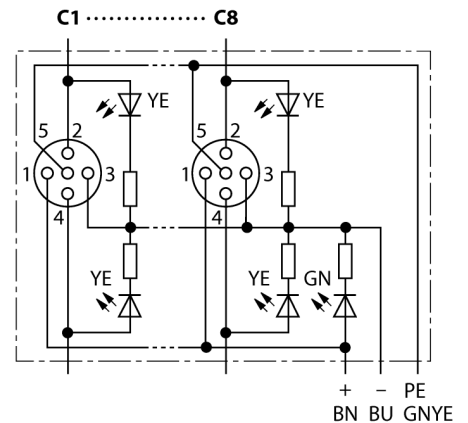

**Распределительная коробка для пассивных приводов/датчиков, M12 x 1
8-порт., с разъемом вилка M23 для входящей линии
ТВ-8M12-5P3-CS19T**

- Материал корпуса: Нейлон
- Цвет корпуса: черный
- Степень защиты IP67
- Соответствие директиве RoHS
- Сертификация cULus
- Светодиод (контур PNP)
- Порт ввода/вывода (количество контактов): 4-контактн. + PE

Порт ввода/вывода M12 x 1

фланцевый разъем "папа", M23 x 1

схема

Тип	ТВ-8M12-5P3-CS19T
Идент. №	6611943
Соединительная коробка вводов/выводов	8 портов, с разъемом "папа" M23 x 1
Корпус	пластиковый, PA, черный
Betriebsspannungsanzeige	LED, grün
Schaltzustandsanzeige	LED, gelb
Функция переключения	rpr
Гнездо вход/выход	M12 x 1
Количество поля	4+PE
Контакты	латунь, CuZn, золоченный
Подложка контактов	пластмасса, PA, черн.
Уплотнитель	пластмасса, FPM/FKM
Механический срок службы	> 100 Срок службы контактов
Нормы и Тип	M23
вилка	Фланцевый разъем("папа"), M23 x 1
Количество поля	19 pins
Контакты	металл, CuZn, золоченный
Уплотнитель	пластиковый, NBR
Электрические характеристики +20 °C	
Напряжение [U _{max}]	макс. 30 В
Допустимая нагрузка	2 А на контакт сигнала, полный ток 9 А
сопротивление изоляции	≥ 10 ⁹ Ω
Прямое сопротивление	≤ 5 мОм
Механические и химические свойства	
температура окружающей среды	
в состоянии покоя	-40 ... 85°C

Распределительная коробка для пассивных приводов/датчиков, M12 x 1 8-порт., с разъемом вилка M23 для входящей линии ТВ-8M12-5P3-CS19T

Проводка

Порт/контакт	C1/2	C1/4	C2/2	C2/4	C3/2	C3/4	C4/2	C4/4
Фланцевый соединитель M23	7	15	4	5	8	16	14	3
Кабель	Желто-зеленый/розовый	Белый	Красный/синий	Зеленый	Белый/зеленый	Желтый	Коричневый/зеленый	Серый

Питание C1-C8	24В	0В	РЕ
Фланцевый соединитель M23	19	6	12
Кабель	Коричневый	Синий	ЗЕЛ./ЖЕЛТ.

Объем поставки

Устройство	Количество	Описание
Разветвительные коробки	1	Распределительная коробка для пассивных исполнительных устройств/датчиков
VZ 3	2	Заглушки на розетки M12
KS9/20	9	Маркировки