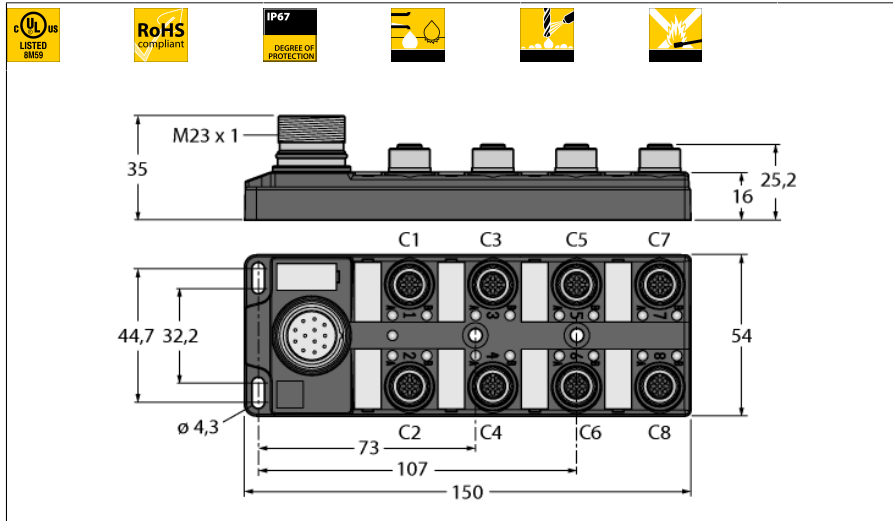

**Распределительная коробка для пассивных приводов/датчиков, M12 x 1
8-порт., с разъемом вилка M23 для входящей линии
ТВ-8M12-5P3-CS19T**

- Материал корпуса: Нейлон
- Цвет корпуса: черный
- Степень защиты IP67
- Соответствие директиве RoHS
- Сертификация cULus
- Светодиод (контур PNP)
- Порт ввода/вывода (количество контактов): 4-контактн. + PE

Порт ввода/вывода M12 x 1

фланцевый разъем "папа", M23 x 1

схема

Тип	ТВ-8M12-5P3-CS19T
Идент. №	6611943
Соединительная коробка вводов/выводов	8 портов, с разъемом "папа" M23 x 1
Корпус	пластиковый, PA, черный
Betriebsspannungsanzeige	LED, grün
Schaltzustandsanzeige	LED, gelb
Функция переключения	rpr
Гнездо вход/выход	M12 x 1
Количество поля	4+PE
Контакты	латунь, CuZn, золоченный
Подложка контактов	пластмасса, PA, черн.
Уплотнитель	пластмасса, FPM/FKM
Механический срок службы	> 100 Срок службы контактов
Нормы и Тип	M23
вилка	Фланцевый разъем("папа"), M23 x 1
Количество поля	19 pins
Контакты	металл, CuZn, золоченный
Уплотнитель	пластиковый, NBR
Электрические характеристики +20 °C	
Напряжение [U _{max}]	макс. 30 В
Допустимая нагрузка	2 А на контакт сигнала, полный ток 9 А
сопротивление изоляции	≥ 10 ⁹ Ω
Прямое сопротивление	≤ 5 мОм
Механические и химические свойства	
температура окружающей среды	
в состоянии покоя	-40 ... 85°C

Распределительная коробка для пассивных приводов/датчиков, M12 x 1 8-порт., с разъемом вилка M23 для входящей линии ТВ-8M12-5P3-CS19T

Проводка

Порт/контакт	C1/2	C1/4	C2/2	C2/4	C3/2	C3/4	C4/2	C4/4
Фланцевый соединитель M23	7	15	4	5	8	16	14	3
Кабель	Желто-зеленый/розовый	Белый	Красный/синий	Зеленый	Белый/зеленый	Желтый	Коричневый/зеленый	Серый

Питание C1-C8	24В	0В	РЕ
Фланцевый соединитель M23	19	6	12
Кабель	Коричневый	Синий	ЗЕЛ./ЖЕЛТ.

Объем поставки

Устройство	Количество	Описание
Разветвительные коробки	1	Распределительная коробка для пассивных исполнительных устройств/датчиков
VZ 3	2	Заглушки на розетки M12
KS9/20	9	Маркировки