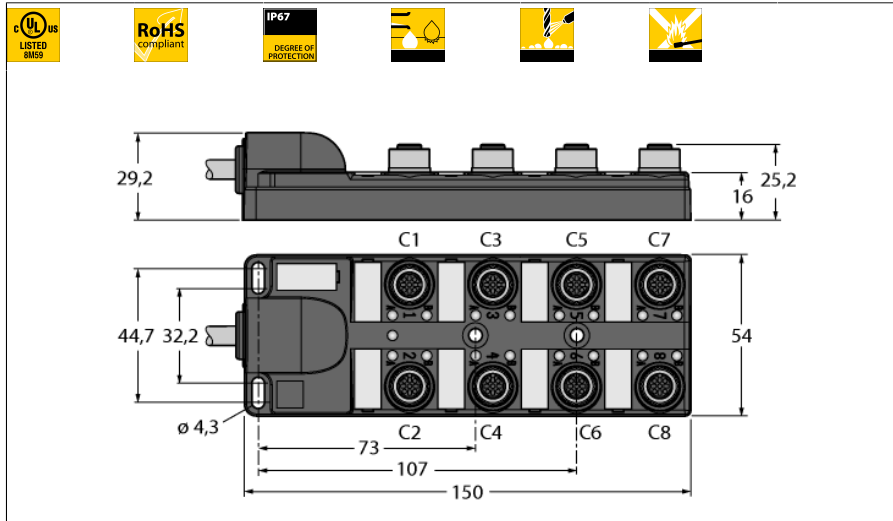

**Распределительная коробка для пассивных приводов/датчиков, M12 x 1  
8-крат., с интегрированным кабелем, возвращающемся к началу цепочки  
ТВ-8M12-4-2/TXL**

- Материал корпуса: Нейлон
- Цвет корпуса: черный
- Степень защиты IP67
- Соответствие директиве RoHS
- Сертификация cULus
- Предназначены для использования в подвижных треках
- Порт ввода/вывода (количество контактов): 3-контактн. + PE

Порт ввода/вывода M12 x 1

схема

Тип	ТВ-8M12-4-2/TXL
Идент. №	6611944
<b>Соединительная коробка вводов/выводов</b>	8 портов, с интегрированным кабелем
Корпус	пластиковый, PA, черный
<b>Гнездо вход/выход</b>	M12 x 1
Количество поля	3+PE
Контакты	латунь, CuZn, золоченный
Подложка контактов	пластмасса, PA, черн.
Уплотнитель	пластмасса, FPM/FKM
Механический срок службы	> 100 Срок службы контактов
<b>Номерun Type</b>	кабель
<b>Диаметр кабеля</b>	10мм
Длина кабеля	2 м
Оболочка кабеля	PUR, черный
Изоляция проводников	PVC
Цвета провода	WH, GN, YE, GY, PK, RD, BK, VT BN, BU, GNYE
Ядро поперечного сечения	8x0.82мм <sup>2</sup>
Ядро поперечного сечения	3x0.82мм <sup>2</sup>
<b>Электрические характеристики +20 °C</b>	
Напряжение [U <sub>max</sub> ]	макс. 30 В
Допустимая нагрузка	2 А на контакт сигнала, полный ток 6 А
сопротивление изоляции	≥ 10 <sup>9</sup> Ω
Прямое сопротивление	≤ 5 мОм
<b>Механические и химические свойства</b>	
Радиус изгиба (гибкое применение)	> 15 x Ø
температура окружающей среды	
в состоянии покоя	-40 ... 85°C

## Распределительная коробка для пассивных приводов/датчиков, M12 x 1 8-крат., с интегрированным кабелем, возвращающемся к началу цепочки ТВ-8M12-4-2/ТХL