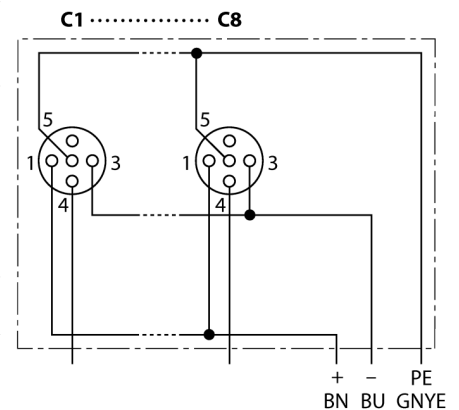

**Распределительная коробка для пассивных приводов/датчиков, M12 x 1  
8-крат., с интегрированным кабелем, возвращающемся к началу цепочки  
ТВ-8M12-4-2/TXL**

- Материал корпуса: Нейлон
- Цвет корпуса: черный
- Степень защиты IP67
- Соответствие директиве RoHS
- Сертификация cULus
- Предназначены для использования в подвижных треках
- Порт ввода/вывода (количество контактов): 3-контактн. + PE

Порт ввода/вывода M12 x 1

схема

Тип	ТВ-8M12-4-2/TXL
Идент. №	6611944
<b>Соединительная коробка вводов/выводов</b>	8 портов, с интегрированным кабелем
Корпус	пластиковый, PA, черный
<b>Гнездо вход/выход</b>	M12 x 1
Количество поля	3+PE
Контакты	латунь, CuZn, золоченный
Подложка контактов	пластмасса, PA, черн.
Уплотнитель	пластмасса, FPM/FKM
Механический срок службы	> 100 Срок службы контактов
<b>Номерun Type</b>	кабель
<b>Диаметр кабеля</b>	10мм
Длина кабеля	2 м
Оболочка кабеля	PUR, черный
Изоляция проводников	PVC
Цвета провода	WH, GN, YE, GY, PK, RD, BK, VT BN, BU, GNYE
Ядро поперечного сечения	8x0.82мм <sup>2</sup>
Ядро поперечного сечения	3x0.82мм <sup>2</sup>
<b>Электрические характеристики +20 °C</b>	
Напряжение [U <sub>max</sub> ]	макс. 30 В
Допустимая нагрузка	2 А на контакт сигнала, полный ток 6 А
сопротивление изоляции	≥ 10 <sup>9</sup> Ω
Прямое сопротивление	≤ 5 мОм
<b>Механические и химические свойства</b>	
Радиус изгиба (гибкое применение)	> 15 x Ø
температура окружающей среды	
в состоянии покоя	-40 ... 85°C

## Распределительная коробка для пассивных приводов/датчиков, M12 x 1 8-крат., с интегрированным кабелем, возвращающемся к началу цепочки ТВ-8M12-4-2/ТХL

### Аксессуары

Идент. №	Обозначение	Описание
6900197	CK12-0	Розетка разборная M23, 12-конт., прямая
6931889	CS12-0	Вилка разборная M23, 12-конт., прямая
6625616	RKC5T-2-RSC5T/ТХL	Кабель исполнительного механизма/датчика, "мама" M12 - "папа" M12, прямой, 5-конт., 2 м*
8000004	VZ 3	Колпачки для розетки M12
8015002	KS9/20	Маркировки