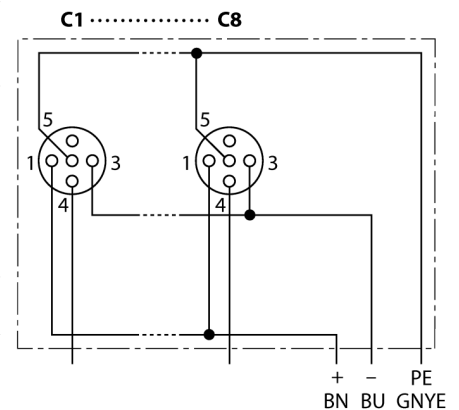

**Распределительная коробка для пассивных приводов/датчиков, M12 x 1
8-крат., с интегрированным кабелем, возвращающемся к началу цепочки
ТВ-8M12-4-5/TXL**

- Материал корпуса: Нейлон
- Цвет корпуса: черный
- Степень защиты IP67
- Соответствие директиве RoHS
- Сертификация cULus
- Предназначены для использования в подвижных треках
- Порт ввода/вывода (количество контактов): 3-контактн. + PE

Порт ввода/вывода M12 x 1

схема

Тип	ТВ-8M12-4-5/TXL
Идент. №	6611945
Соединительная коробка вводов/выводов	8 портов, с интегрированным кабелем
Корпус	пластиковый, PA, черный
Гнездо вход/выход	M12 x 1
Количество поля	3+PE
Контакты	латунь, CuZn, золоченный
Подложка контактов	пластмасса, PA, черн.
Уплотнитель	пластмасса, FPM/FKM
Механический срок службы	> 100 Срок службы контактов
Номерun Type	кабель
Диаметр кабеля	10мм
Длина кабеля	5 м
Оболочка кабеля	PUR, черный
Изоляция проводников	PVC
Цвета провода	WH, GN, YE, GY, PK, RD, BK, VT BN, BU, GNYE
Ядро поперечного сечения	8x0.82мм ²
Ядро поперечного сечения	3x0.82мм ²
Электрические характеристики +20 °C	
Напряжение [U _{max}]	макс. 30 В
Допустимая нагрузка	2 А на контакт сигнала, полный ток 6 А
сопротивление изоляции	≥ 10 ⁹ Ω
Прямое сопротивление	≤ 5 мОм
Механические и химические свойства	
Радиус изгиба (гибкое применение)	> 15 x Ø
температура окружающей среды	
в состоянии покоя	-40 ... 85°C

Распределительная коробка для пассивных приводов/датчиков, M12 x 1 8-крат., с интегрированным кабелем, возвращающемся к началу цепочки ТВ-8M12-4-5/TXL

Проводка

Порт/контакт	C1/4	C2/4	C3/4	C4/4	C5/4	C6/4	C7/4	C8/4
Фланцевый соединитель M23	1	2	3	4	5	6	7	8
Кабель	Белый	Зелёный	Желтый	Серый	Розовый	Красный	Черный	Фиолетовый

Питание C1-C8	24V	0 V	PE
Фланцевый соединитель M23	11	9 + 10	12
Кабель	Коричневый	Синий	ЗЕЛ./ЖЕЛТ.

Объем поставки

Устройство	Количество	Описание
Разветвительные коробки	1	Распределительная коробка для пассивных исполнительных устройств/датчиков
VZ 3	2	Заглушки на розетки M12
KS9/20	9	Маркировки