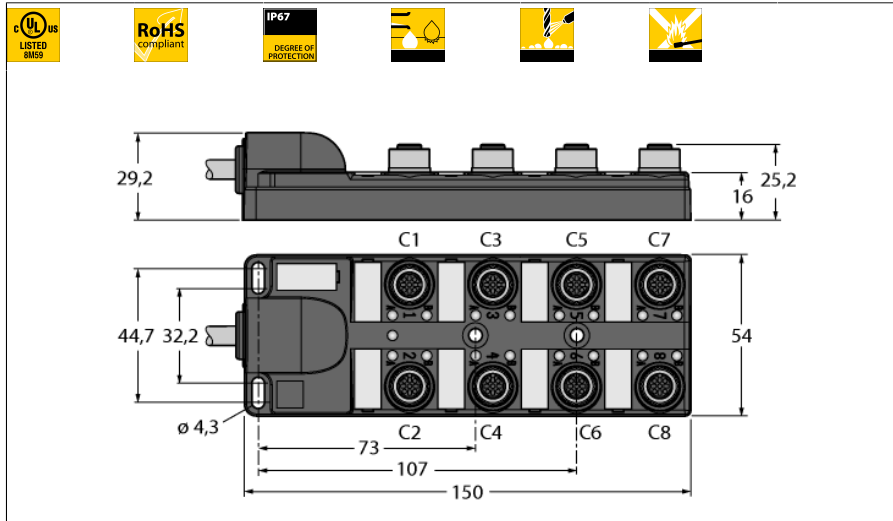

**Распределительная коробка для пассивных приводов/датчиков, M12 x 1
8-крат., с интегрированным кабелем, возвращающемся к началу цепочки
ТВ-8M12-4-5/TXL**

- Материал корпуса: Нейлон
- Цвет корпуса: черный
- Степень защиты IP67
- Соответствие директиве RoHS
- Сертификация cULus
- Предназначены для использования в подвижных треках
- Порт ввода/вывода (количество контактов): 3-контактн. + PE

Порт ввода/вывода M12 x 1

схема

Тип	ТВ-8M12-4-5/TXL
Идент. №	6611945
Соединительная коробка вводов/выводов	8 портов, с интегрированным кабелем
Корпус	пластиковый, PA, черный
Гнездо вход/выход	M12 x 1
Количество поля	3+PE
Контакты	латунь, CuZn, золоченный
Подложка контактов	пластмасса, PA, черн.
Уплотнитель	пластмасса, FPM/FKM
Механический срок службы	> 100 Срок службы контактов
Номерun Type	кабель
Диаметр кабеля	10мм
Длина кабеля	5 м
Оболочка кабеля	PUR, черный
Изоляция проводников	PVC
Цвета провода	WH, GN, YE, GY, PK, RD, BK, VT BN, BU, GNYE
Ядро поперечного сечения	8x0.82мм ²
Ядро поперечного сечения	3x0.82мм ²
Электрические характеристики +20 °C	
Напряжение [U _{max}]	макс. 30 В
Допустимая нагрузка	2 А на контакт сигнала, полный ток 6 А
сопротивление изоляции	≥ 10 ⁹ Ω
Прямое сопротивление	≤ 5 мОм
Механические и химические свойства	
Радиус изгиба (гибкое применение)	> 15 x Ø
температура окружающей среды	
в состоянии покоя	-40 ... 85°C

Распределительная коробка для пассивных приводов/датчиков, M12 x 1 8-крат., с интегрированным кабелем, возвращающемся к началу цепочки ТВ-8M12-4-5/TXL

Проводка

Порт/контакт	C1/4	C2/4	C3/4	C4/4	C5/4	C6/4	C7/4	C8/4
Фланцевый соединитель M23	1	2	3	4	5	6	7	8
Кабель	Белый	Зелёный	Желтый	Серый	Розовый	Красный	Черный	Фиолетовый

Питание C1-C8	24V	0 V	PE
Фланцевый соединитель M23	11	9 + 10	12
Кабель	Коричневый	Синий	ЗЕЛ./ЖЕЛТ.

Объем поставки

Устройство	Количество	Описание
Разветвительные коробки	1	Распределительная коробка для пассивных исполнительных устройств/датчиков
VZ 3	2	Заглушки на розетки M12
KS9/20	9	Маркировки