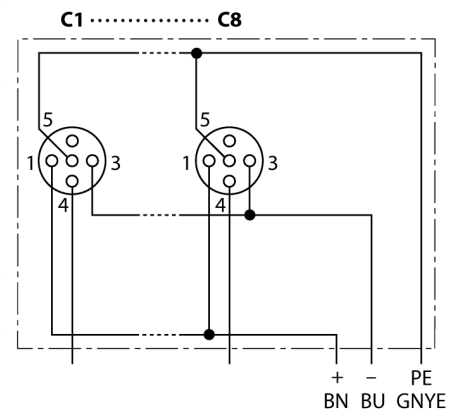

**Распределительная коробка для пассивных приводов/датчиков, M12 x 1
8-крат., с интегрированным кабелем, возвращающемся к началу цепочки
ТВ-8M12-4-10/TXL**

- Материал корпуса: Нейлон
- Цвет корпуса: черный
- Степень защиты IP67
- Соответствие директиве RoHS
- Сертификация cULus
- Предназначены для использования в подвижных треках
- Порт ввода/вывода (количество контактов): 3-контактн. + PE

Порт ввода/вывода M12 x 1

схема

Тип	ТВ-8M12-4-10/TXL
Идент. №	6611946
Соединительная коробка вводов/выводов	8 портов, с интегрированным кабелем
Корпус	пластиковый, PA, черный
Гнездо вход/выход	M12 x 1
Количество поля	3+PE
Контакты	латунь, CuZn, золоченный
Подложка контактов	пластмасса, PA, черн.
Уплотнитель	пластмасса, FPM/FKM
Механический срок службы	> 100 Срок службы контактов
Номерun Type	кабель
Диаметр кабеля	10мм
Длина кабеля	10 м
Оболочка кабеля	PUR, черный
Изоляция проводников	PVC
Цвета провода	WH, GN, YE, GY, PK, RD, BK, VT BN, BU, GNYE
Ядро поперечного сечения	8x0.82мм ²
Ядро поперечного сечения	3x0.82мм ²
Электрические характеристики +20 °C	
Напряжение [U _{max}]	макс. 30 В
Допустимая нагрузка	2 А на контакт сигнала, полный ток 6 А
сопротивление изоляции	≥ 10 ⁹ Ω
Прямое сопротивление	≤ 5 мОм
Механические и химические свойства	
Радиус изгиба (гибкое применение)	> 15 x Ø
температура окружающей среды	
в состоянии покоя	-40 ... 85°C

Распределительная коробка для пассивных приводов/датчиков, M12 x 1 8-крат., с интегрированным кабелем, возвращающемся к началу цепочки ТВ-8M12-4-10/TXL

Проводка

Порт/контакт	C1/4	C2/4	C3/4	C4/4	C5/4	C6/4	C7/4	C8/4
Фланцевый соединитель M23	1	2	3	4	5	6	7	8
Кабель	Белый	Зелёный	Желтый	Серый	Розовый	Красный	Черный	Фиолетовый

Питание C1-C8	24V	0 V	PE
Фланцевый соединитель M23	11	9 + 10	12
Кабель	Коричневый	Синий	ЗЕЛ./ЖЕЛТ.

Объем поставки

Устройство	Количество	Описание
Разветвительные коробки	1	Распределительная коробка для пассивных исполнительных устройств/датчиков
VZ 3	2	Заглушки на розетки M12
KS9/20	9	Маркировки