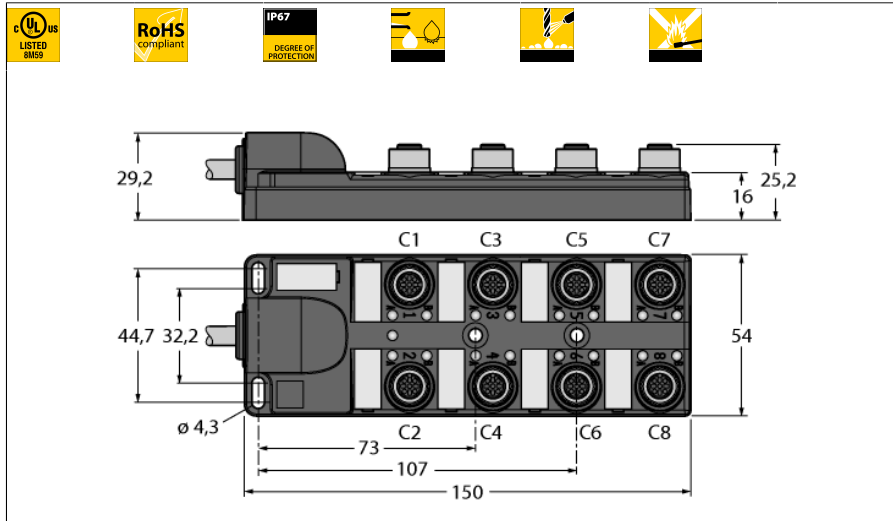

**Распределительная коробка для пассивных приводов/датчиков, M12 x 1
8-крат., с интегрированным кабелем, возвращающемся к началу цепочки
ТВ-8M12-4-10/TXL**

- Материал корпуса: Нейлон
- Цвет корпуса: черный
- Степень защиты IP67
- Соответствие директиве RoHS
- Сертификация cULus
- Предназначены для использования в подвижных треках
- Порт ввода/вывода (количество контактов): 3-контактн. + PE

Порт ввода/вывода M12 x 1

схема

Тип	ТВ-8M12-4-10/TXL
Идент. №	6611946
Соединительная коробка вводов/выводов	8 портов, с интегрированным кабелем
Корпус	пластиковый, PA, черный
Гнездо вход/выход	M12 x 1
Количество поля	3+PE
Контакты	латунь, CuZn, золоченный
Подложка контактов	пластмасса, PA, черн.
Уплотнитель	пластмасса, FPM/FKM
Механический срок службы	> 100 Срок службы контактов
Номерun Type	кабель
Диаметр кабеля	10мм
Длина кабеля	10 м
Оболочка кабеля	PUR, черный
Изоляция проводников	PVC
Цвета провода	WH, GN, YE, GY, PK, RD, BK, VT BN, BU, GNYE
Ядро поперечного сечения	8x0.82мм ²
Ядро поперечного сечения	3x0.82мм ²
Электрические характеристики +20 °C	
Напряжение [U _{max}]	макс. 30 В
Допустимая нагрузка	2 А на контакт сигнала, полный ток 6 А
сопротивление изоляции	≥ 10 ⁹ Ω
Прямое сопротивление	≤ 5 мОм
Механические и химические свойства	
Радиус изгиба (гибкое применение)	> 15 x Ø
температура окружающей среды	
в состоянии покоя	-40 ... 85°C

Распределительная коробка для пассивных приводов/датчиков, M12 x 1 8-крат., с интегрированным кабелем, возвращающемся к началу цепочки ТВ-8M12-4-10/TXL

Проводка

Порт/контакт	C1/4	C2/4	C3/4	C4/4	C5/4	C6/4	C7/4	C8/4
Фланцевый соединитель M23	1	2	3	4	5	6	7	8
Кабель	Белый	Зелёный	Желтый	Серый	Розовый	Красный	Черный	Фиолетовый

Питание C1-C8	24V	0 V	PE
Фланцевый соединитель M23	11	9 + 10	12
Кабель	Коричневый	Синий	ЗЕЛ./ЖЕЛТ.

Объем поставки

Устройство	Количество	Описание
Разветвительные коробки	1	Распределительная коробка для пассивных исполнительных устройств/датчиков
VZ 3	2	Заглушки на розетки M12
KS9/20	9	Маркировки