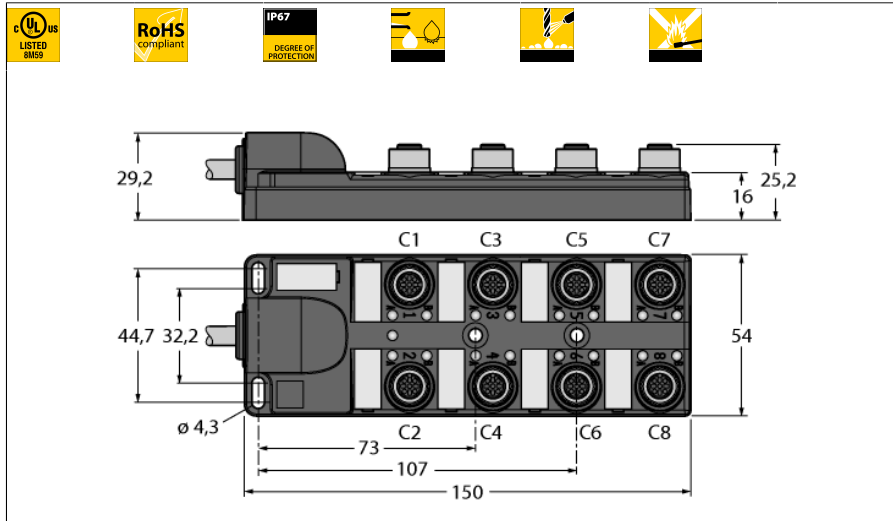

**Распределительная коробка для пассивных приводов/датчиков, M12 x 1  
8-крат., с интегрированным кабелем, возвращающемся к началу цепочки  
ТВ-8M12-5-2/ТХL**

- Материал корпуса: Нейлон
- Цвет корпуса: черный
- Степень защиты IP67
- Соответствие директиве RoHS
- Сертификация cULus
- Предназначены для использования в подвижных треках
- Порт ввода/вывода (количество контактов): 4-контактн. + PE

Порт ввода/вывода M12 x 1

<b>Тип</b>	ТВ-8M12-5-2/ТХL
<b>Идент. №</b>	6611947
<b>Соединительная коробка вводов/выводов</b>	8 портов, с интегрированным кабелем
Корпус	пластиковый, PA, черный
<b>Гнездо вход/выход</b>	M12 x 1
Количество поля	4+PE
Контакты	латунь, CuZn, золоченный
Подложка контактов	пластмасса, PA, черн.
Уплотнитель	пластмасса, FPM/FKM
Механический срок службы	> 100 Срок службы контактов
<b>Номерun Type</b>	кабель
<b>Диаметр кабеля</b>	10.39мм
Длина кабеля	2 м
Оболочка кабеля	PUR, черный
Изоляция проводников	PVC
Цвета провода	VT, RD, GY, GN, BK, WH, PK, YE, RDBU, GYPK, WHGN, WHYE, WHGY, YEEN, BNGN, GYBN, BN, BU, GNYE
Ядро поперечного сечения	16x0.32мм <sup>2</sup>
Ядро поперечного сечения	3x0.82мм <sup>2</sup>
<b>Электрические характеристики +20 °C</b>	
Напряжение [U <sub>max</sub> ]	макс. 30 В
Допустимая нагрузка	2 А на контакт сигнала, полный ток 6 А
сопротивление изоляции	≥ 10 <sup>8</sup> Ω
Прямое сопротивление	≤ 5 мОм
<b>Механические и химические свойства</b>	
Радиус изгиба (гибкое применение)	> 15 x Ø
температура окружающей среды	
в состоянии покоя	-40 ... 85°C

схема

## Распределительная коробка для пассивных приводов/датчиков, M12 x 1 8-крат., с интегрированным кабелем, возвращающемся к началу цепочки ТВ-8M12-5-2/TXL