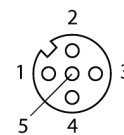

**Распределительная коробка для пассивных приводов/датчиков, M12 x 1  
8-крат., с интегрированным кабелем, возвращающемся к началу цепочки  
ТВ-8M12-5-2/ТХL**

- Материал корпуса: Нейлон
- Цвет корпуса: черный
- Степень защиты IP67
- Соответствие директиве RoHS
- Сертификация cULus
- Предназначены для использования в подвижных треках
- Порт ввода/вывода (количество контактов): 4-контактн. + PE

Порт ввода/вывода M12 x 1

<b>Тип</b>	ТВ-8M12-5-2/ТХL
<b>Идент. №</b>	6611947
<b>Соединительная коробка вводов/выводов</b>	8 портов, с интегрированным кабелем
Корпус	пластиковый, PA, черный
<b>Гнездо вход/выход</b>	M12 x 1
Количество поля	4+PE
Контакты	латунь, CuZn, золоченный
Подложка контактов	пластмасса, PA, черн.
Уплотнитель	пластмасса, FPM/FKM
Механический срок службы	> 100 Срок службы контактов
<b>Номерun Type</b>	кабель
<b>Диаметр кабеля</b>	10.39мм
Длина кабеля	2 м
Оболочка кабеля	PUR, черный
Изоляция проводников	PVC
Цвета провода	VT, RD, GY, GN, BK, WH, PK, YE, RDBU, GYPK, WHGN, WHYE, WHGY, YEEN, BNGN, GYBN, BN, BU, GNYE
Ядро поперечного сечения	16x0.32мм <sup>2</sup>
Ядро поперечного сечения	3x0.82мм <sup>2</sup>
<b>Электрические характеристики +20 °C</b>	
Напряжение [U <sub>max</sub> ]	макс. 30 В
Допустимая нагрузка	2 А на контакт сигнала, полный ток 6 А
сопротивление изоляции	≥ 10 <sup>8</sup> Ω
Прямое сопротивление	≤ 5 мОм
<b>Механические и химические свойства</b>	
Радиус изгиба (гибкое применение)	> 15 x Ø
температура окружающей среды	
в состоянии покоя	-40 ... 85°C

## Распределительная коробка для пассивных приводов/датчиков, M12 x 1 8-крат., с интегрированным кабелем, возвращающемся к началу цепочки ТВ-8M12-5-2/TXL