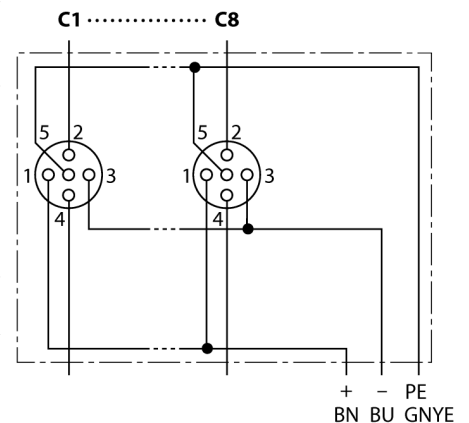

**Распределительная коробка для пассивных приводов/датчиков, M12 x 1  
8-крат., с интегрированным кабелем, возвращающемся к началу цепочки  
ТВ-8M12-5-2/ТХL**

- Материал корпуса: Нейлон
- Цвет корпуса: черный
- Степень защиты IP67
- Соответствие директиве RoHS
- Сертификация cULus
- Предназначены для использования в подвижных треках
- Порт ввода/вывода (количество контактов): 4-контактн. + PE

Порт ввода/вывода M12 x 1

<b>Тип</b>	ТВ-8M12-5-2/ТХL
<b>Идент. №</b>	6611947
<b>Соединительная коробка вводов/выводов</b>	8 портов, с интегрированным кабелем
Корпус	пластиковый, PA, черный
<b>Гнездо вход/выход</b>	M12 x 1
Количество поля	4+PE
Контакты	латунь, CuZn, золоченный
Подложка контактов	пластмасса, PA, черн.
Уплотнитель	пластмасса, FPM/FKM
Механический срок службы	> 100 Срок службы контактов
<b>Номерun Type</b>	кабель
<b>Диаметр кабеля</b>	10.39мм
Длина кабеля	2 м
Оболочка кабеля	PUR, черный
Изоляция проводников	PVC
Цвета провода	VT, RD, GY, GN, BK, WH, PK, YE, RDBU, GYPK, WHGN, WHYE, WHGY, YEEN, BNGN, GYBN, BN, BU, GNYE
Ядро поперечного сечения	16x0.32мм <sup>2</sup>
Ядро поперечного сечения	3x0.82мм <sup>2</sup>
<b>Электрические характеристики +20 °C</b>	
Напряжение [U <sub>max</sub> ]	макс. 30 В
Допустимая нагрузка	2 А на контакт сигнала, полный ток 6 А
сопротивление изоляции	≥ 10 <sup>8</sup> Ω
Прямое сопротивление	≤ 5 мОм
<b>Механические и химические свойства</b>	
Радиус изгиба (гибкое применение)	> 15 x Ø
температура окружающей среды	
в состоянии покоя	-40 ... 85°C

схема

## Распределительная коробка для пассивных приводов/датчиков, M12 x 1 8-крат., с интегрированным кабелем, возвращающемся к началу цепочки ТВ-8M12-5-2/TXL