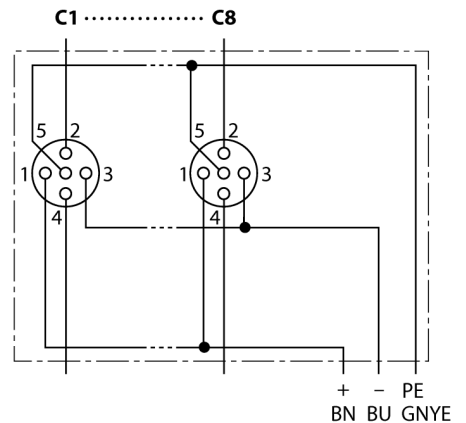

**Распределительная коробка для пассивных приводов/датчиков, M12 x 1
8-крат., с интегрированным кабелем, возвращающемся к началу цепочки
ТВ-8M12-5-10/ТХL**

- Материал корпуса: Нейлон
- Цвет корпуса: черный
- Степень защиты IP67
- Соответствие директиве RoHS
- Сертификация cULus
- Предназначены для использования в подвижных треках
- Порт ввода/вывода (количество контактов): 4-контактн. + PE

Порт ввода/вывода M12 x 1

схема

Тип	ТВ-8M12-5-10/ТХL
Идент. №	6611949
Соединительная коробка вводов/выводов	8 портов, с интегрированным кабелем
Корпус	пластиковый, PA, черный
Количество поля	4+PE
Контакты	металл, CuZn, золоченный
Подложка контактов	пластмасса, CuZn, черн.
Уплотнитель	пластмасса, FPM/FKM
Механический срок службы	> 100 Срок службы контактов
Основные данные	
Диаметр кабеля	10.39мм
Длина кабеля	10 м
Оболочка кабеля	PUR, черный
Изоляция проводников	PVC
Цвета провода	VT, RD, GY, GN, BK, WH, PK, YE, RDBU, GYPK, WHGN, WHYE, WHGY, YEEN, BNGN, GYBN, BN, BU, GNYE
Ядро поперечного сечения	16x0.32мм ²
Ядро поперечного сечения	3x0.82мм ²
Электрические характеристики +20 °C	
Напряжение [U _{max}]	макс. 30 В
сопротивление изоляции	≥ 10 ⁹ Ω
Прямое сопротивление	≤ 5 мОм
Механические и химические свойства	
Радиус изгиба (гибкое применение)	> 15 x Ø
температура окружающей среды	
в состоянии покоя	-40 ... 85°C

Распределительная коробка для пассивных приводов/датчиков, M12 x 1 8-крат., с интегрированным кабелем, возвращающемся к началу цепочки ТВ-8M12-5-10/TXL

Проводка

Порт/контакт	C1/2	C1/4	C2/2	C2/4	C3/2	C3/4	C4/2	C4/4
Фланцевый соединитель M23	7	15	4	5	8	16	14	3
Кабель	Желто-зеленый/розовый	Белый	Красный/синий	Зеленый	Белый/зеленый	Желтый	Коричневый/зеленый	Серый