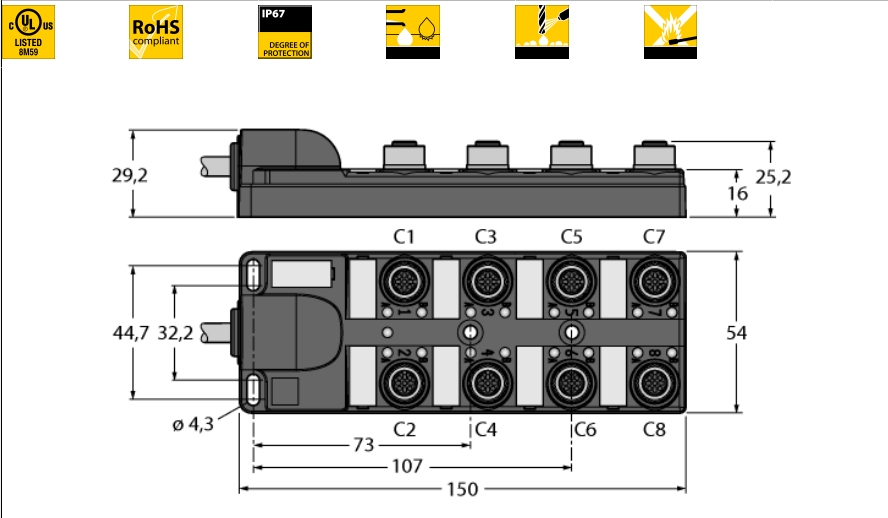

**Распределительная коробка для пассивных приводов/датчиков, M12 x 1
8-крат., с интегрированным кабелем, возвращающемся к началу цепочки
ТВ-8M12-5-10/ТХL**

- Материал корпуса: Нейлон
- Цвет корпуса: черный
- Степень защиты IP67
- Соответствие директиве RoHS
- Сертификация cULus
- Предназначены для использования в подвижных треках
- Порт ввода/вывода (количество контактов): 4-контактн. + PE

Порт ввода/вывода M12 x 1

схема

Тип	ТВ-8M12-5-10/ТХL
Идент. №	6611949
Соединительная коробка вводов/выводов	8 портов, с интегрированным кабелем
Корпус	пластиковый, PA, черный
Количество поля	4+PE
Контакты	металл, CuZn, золоченный
Подложка контактов	пластмасса, CuZn, черн.
Уплотнитель	пластмасса, FPM/FKM
Механический срок службы	> 100 Срок службы контактов
Основные данные	
Диаметр кабеля	10.39мм
Длина кабеля	10 м
Оболочка кабеля	PUR, черный
Изоляция проводников	PVC
Цвета провода	VT, RD, GY, GN, BK, WH, PK, YE, RDBU, GYPK, WHGN, WHYE, WHGY, YEEN, BNGN, GYBN, BN, BU, GNYE
Ядро поперечного сечения	16x0.32мм ²
Ядро поперечного сечения	3x0.82мм ²
Электрические характеристики +20 °C	
Напряжение [U _{max}]	макс. 30 В
сопротивление изоляции	≥ 10 ⁹ Ω
Прямое сопротивление	≤ 5 мОм
Механические и химические свойства	
Радиус изгиба (гибкое применение)	> 15 x Ø
температура окружающей среды	
в состоянии покоя	-40 ... 85°C

Распределительная коробка для пассивных приводов/датчиков, M12 x 1 8-крат., с интегрированным кабелем, возвращающемся к началу цепочки ТВ-8M12-5-10/TXL

Проводка

Порт/контакт	C1/2	C1/4	C2/2	C2/4	C3/2	C3/4	C4/2	C4/4
Фланцевый соединитель M23	7	15	4	5	8	16	14	3
Кабель	Желто-зеленый/розовый	Белый	Красный/синий	Зеленый	Белый/зеленый	Желтый	Коричневый/зеленый	Серый