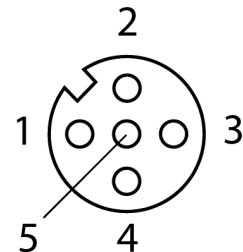

**Распределительная коробка для пассивных приводов/датчиков, M12 x 1
8-крат., с интегрированным кабелем, возвращающемся к началу цепочки
ТВ-8M12-5-10/ТХL**

- Материал корпуса: Нейлон
- Цвет корпуса: черный
- Степень защиты IP67
- Соответствие директиве RoHS
- Сертификация cULus
- Предназначены для использования в подвижных треках
- Порт ввода/вывода (количество контактов): 4-контактн. + PE

Порт ввода/вывода M12 x 1

схема

Тип	ТВ-8M12-5-10/ТХL
Идент. №	6611949
Соединительная коробка вводов/выводов	8 портов, с интегрированным кабелем
Корпус	пластиковый, PA, черный
Количество поля	4+PE
Контакты	металл, CuZn, золоченный
Подложка контактов	пластмасса, CuZn, черн.
Уплотнитель	пластмасса, FPM/FKM
Механический срок службы	> 100 Срок службы контактов
Основные данные	
Диаметр кабеля	10.39мм
Длина кабеля	10 м
Оболочка кабеля	PUR, черный
Изоляция проводников	PVC
Цвета провода	VT, RD, GY, GN, BK, WH, PK, YE, RDBU, GYPK, WHGN, WHYE, WHGY, YEEN, BNGN, GYBN, BN, BU, GNYE
Ядро поперечного сечения	16x0.32мм ²
Ядро поперечного сечения	3x0.82мм ²
Электрические характеристики +20 °C	
Напряжение [U _{max}]	макс. 30 В
сопротивление изоляции	≥ 10 ⁹ Ω
Прямое сопротивление	≤ 5 мОм
Механические и химические свойства	
Радиус изгиба (гибкое применение)	> 15 x Ø
температура окружающей среды	
в состоянии покоя	-40 ... 85°C

Распределительная коробка для пассивных приводов/датчиков, M12 x 1 8-крат., с интегрированным кабелем, возвращающемся к началу цепочки ТВ-8M12-5-10/TXL

Проводка

Порт/контакт	C1/2	C1/4	C2/2	C2/4	C3/2	C3/4	C4/2	C4/4
Фланцевый соединитель M23	7	15	4	5	8	16	14	3
Кабель	Желто-зеленый/розовый	Белый	Красный/синий	Зеленый	Белый/зеленый	Желтый	Коричневый/зеленый	Серый