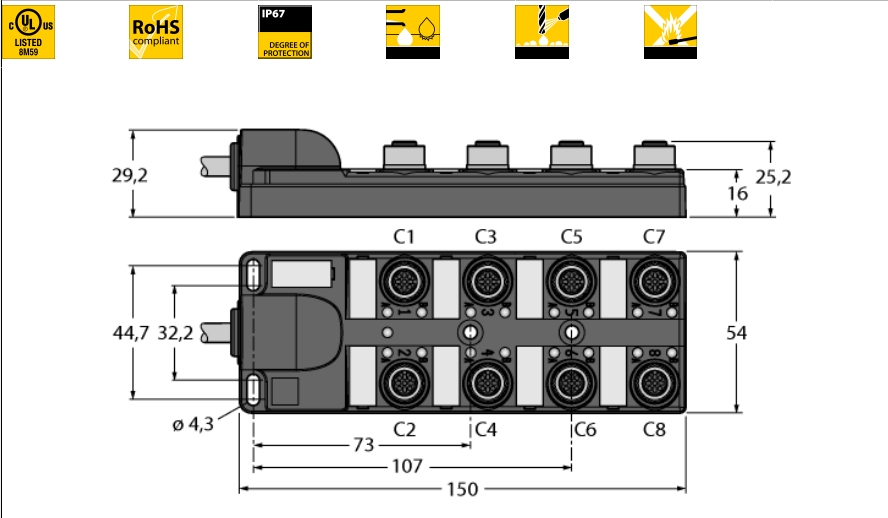

**Распределительная коробка для пассивных приводов/датчиков, M12 x 1
8-крат., с интегрированным кабелем, возвращающемся к началу цепочки
ТВ-8M12-4P2-2/TXL**

- Материал корпуса: Нейлон
- Цвет корпуса: черный
- Степень защиты IP67
- Соответствие директиве RoHS
- Сертификация cULus
- Предназначены для использования в подвижных треках
- Светодиод (контур PNP)
- Порт ввода/вывода (количество контактов): 3-контактн. + PE

Порт ввода/вывода M12 x 1

схема

Тип	ТВ-8M12-4P2-2/TXL
Идент. №	6611950
Соединительная коробка вводов/выводов	8 портов, с интегрированным кабелем
Корпус	пластиковый, PA, черный
Betriebsspannungsanzeige	LED, grün
Schaltzustandsanzeige	LED, gelb
Функция переключения	rnp
Гнездо вход/выход	M12 x 1
Количество поля	3+PE
Контакты	латунь, CuZn, золоченный
Подложка контактов	пластмасса, PA, черн.
Уплотнитель	пластмасса, FPM/FKM
Механический срок службы	> 100 Срок службы контактов
Номерun Type	кабель
Диаметр кабеля	10мм
Длина кабеля	2 м
Оболочка кабеля	PUR, черный
Изоляция проводников	PVC
Цвета провода	WH, GN, YE, GY, PK, RD, BK, VT BN, BU, GNYE
Ядро поперечного сечения	8x0.82мм ²
Ядро поперечного сечения	3x0.82мм ²
Электрические характеристики +20 °C	
Напряжение [U _{max}]	макс. 30 В
Допустимая нагрузка	2 А на контакт сигнала, полный ток 6 А
сопротивление изоляции	≥ 10 ⁹ Ω
Прямое сопротивление	≤ 5 мОм
Механические и химические свойства	
Радиус изгиба (гибкое применение)	> 15 x Ø
температура окружающей среды	
в состоянии покоя	-40 ... 85°C

Распределительная коробка для пассивных приводов/датчиков, M12 x 1 8-крат., с интегрированным кабелем, возвращающемся к началу цепочки ТВ-8M12-4P2-2/TXL

Проводка

Порт/контакт	C1/4	C2/4	C3/4	C4/4	C5/4	C6/4	C7/4	C8/4
Фланцевый соединитель M23	1	2	3	4	5	6	7	8
Кабель	Белый	Зеленый	Желтый	Серый	Розовый	Красный	Черный	Фиолетовый