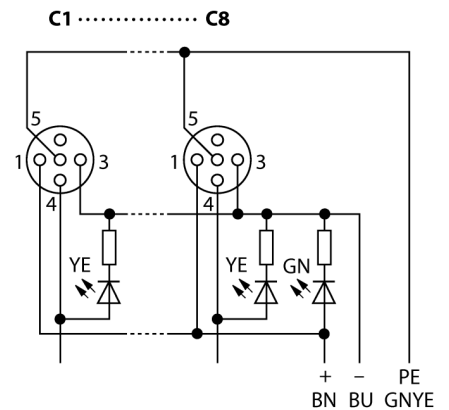

**Распределительная коробка для пассивных приводов/датчиков, M12 x 1
8-крат., с интегрированным кабелем, возвращающемся к началу цепочки
ТВ-8M12-4P2-2/TXL**

- Материал корпуса: Нейлон
- Цвет корпуса: черный
- Степень защиты IP67
- Соответствие директиве RoHS
- Сертификация cULus
- Предназначены для использования в подвижных треках
- Светодиод (контур PNP)
- Порт ввода/вывода (количество контактов): 3-контактн. + PE

Порт ввода/вывода M12 x 1

схема

Тип	ТВ-8M12-4P2-2/TXL
Идент. №	6611950
Соединительная коробка вводов/выводов	8 портов, с интегрированным кабелем
Корпус	пластиковый, PA, черный
Betriebsspannungsanzeige	LED, grün
Schaltzustandsanzeige	LED, gelb
Функция переключения	rnp
Гнездо вход/выход	M12 x 1
Количество поля	3+PE
Контакты	латунь, CuZn, золоченный
Подложка контактов	пластмасса, PA, черн.
Уплотнитель	пластмасса, FPM/FKM
Механический срок службы	> 100 Срок службы контактов
Номерun Type	кабель
Диаметр кабеля	10мм
Длина кабеля	2 м
Оболочка кабеля	PUR, черный
Изоляция проводников	PVC
Цвета провода	WH, GN, YE, GY, PK, RD, BK, VT BN, BU, GNYE
Ядро поперечного сечения	8x0.82мм ²
Ядро поперечного сечения	3x0.82мм ²
Электрические характеристики +20 °C	
Напряжение [U _{max}]	макс. 30 В
Допустимая нагрузка	2 А на контакт сигнала, полный ток 6 А
сопротивление изоляции	≥ 10 ⁹ Ω
Прямое сопротивление	≤ 5 мОм
Механические и химические свойства	
Радиус изгиба (гибкое применение)	> 15 x Ø
температура окружающей среды	
в состоянии покоя	-40 ... 85°C

Распределительная коробка для пассивных приводов/датчиков, M12 x 1 8-крат., с интегрированным кабелем, возвращающемся к началу цепочки ТВ-8M12-4P2-2/TXL

Проводка

Порт/контакт	C1/4	C2/4	C3/4	C4/4	C5/4	C6/4	C7/4	C8/4
Фланцевый соединитель M23	1	2	3	4	5	6	7	8
Кабель	Белый	Зеленый	Желтый	Серый	Розовый	Красный	Черный	Фиолетовый