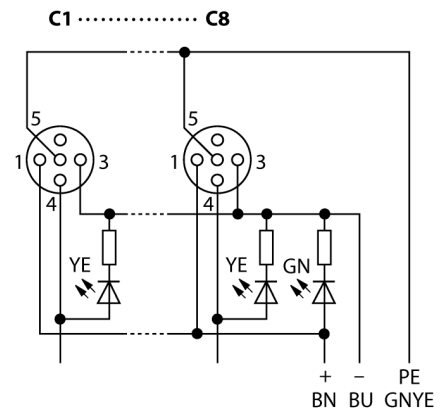

**Распределительная коробка для пассивных приводов/датчиков, M12 x 1
8-крат., с интегрированным кабелем, возвращающемся к началу цепочки
ТВ-8M12-4P2-5/TXL**

- Материал корпуса: Нейлон
- Цвет корпуса: черный
- Степень защиты IP67
- Соответствие директиве RoHS
- Сертификация cULus
- Предназначены для использования в подвижных треках
- Светодиод (контур PNP)
- Порт ввода/вывода (количество контактов): 3-контактн. + PE

Номерun Type	кабель
---------------------	--------

Диаметр кабеля	10мм
Длина кабеля	5 м
Оболочка кабеля	PUR, черный
Изоляция проводников	PVC
Цвета провода	WH, GN, YE, GY, PK, RD, BK, VT BN, BU, GNYE
Ядро поперечного сечения	8x0.82мм ²
Ядро поперечного сечения	3x0.82мм ²

Электрические характеристики +20 °C	
Напряжение [U _{max}]	макс. 30 В
Допустимая нагрузка	2 А на контакт сигнала, полный ток 6 А
сопротивление изоляции	≥ 10 ⁹ Ω
Прямое сопротивление	≤ 5 мОм

Механические и химические свойства	
Радиус изгиба (гибкое применение)	> 15 x Ø
температура окружающей среды	
в состоянии покоя	-40 ... 85°C

схема

Распределительная коробка для пассивных приводов/датчиков, M12 x 1 8-крат., с интегрированным кабелем, возвращающемся к началу цепочки ТВ-8M12-4P2-5/TXL

Проводка

Порт/контакт	C1/4	C2/4	C3/4	C4/4	C5/4	C6/4	C7/4	C8/4
Фланцевый соединитель M23	1	2	3	4	5	6	7	8
Кабель	Белый	Зеленый	Желтый	Серый	Розовый	Красный	Черный	Фиолетовый