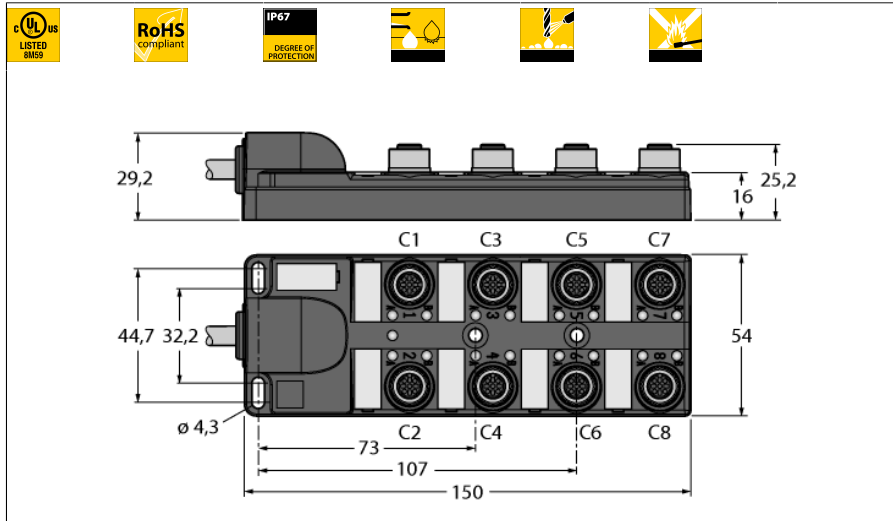

**Распределительная коробка для пассивных приводов/датчиков, M12 x 1
8-крат., с интегрированным кабелем, возвращающемся к началу цепочки
ТВ-8M12-4P2-5/TXL**

- Материал корпуса: Нейлон
- Цвет корпуса: черный
- Степень защиты IP67
- Соответствие директиве RoHS
- Сертификация cULus
- Предназначены для использования в подвижных треках
- Светодиод (контур PNP)
- Порт ввода/вывода (количество контактов): 3-контактн. + PE

Порт ввода/вывода M12 x 1

Тип	ТВ-8M12-4P2-5/TXL
Идент. №	6611951

Соединительная коробка вводов/выводов	8 портов, с интегрированным кабелем
Корпус	пластиковый, PA, черный
Betriebsspannungsanzeige	LED, grün
Schaltzustandsanzeige	LED, gelb
Функция переключения	rnp

Гнездо вход/выход	M12 x 1
Количество поля	3+PE
Контакты	латунь, CuZn, золоченный
Подложка контактов	пластмасса, PA, черн.
Уплотнитель	пластмасса, FPM/FKM
Механический срок службы	> 100 Срок службы контактов

Номерun Type	кабель
---------------------	--------

Диаметр кабеля	10мм
Длина кабеля	5 м
Оболочка кабеля	PUR, черный
Изоляция проводников	PVC
Цвета провода	WH, GN, YE, GY, PK, RD, BK, VT BN, BU, GNYE
Ядро поперечного сечения	8x0.82мм ²
Ядро поперечного сечения	3x0.82мм ²