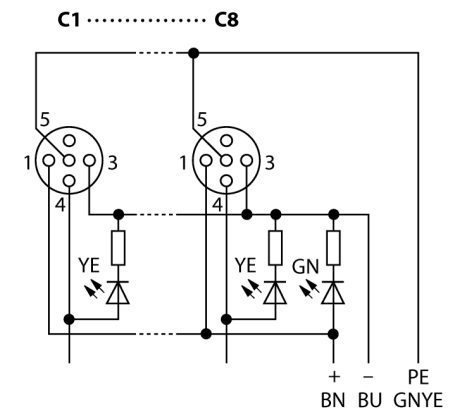

**Распределительная коробка для пассивных приводов/датчиков, M12 x 1
8-крат., с интегрированным кабелем, возвращающемся к началу цепочки
ТВ-8M12-4P2-10/TXL**

- Материал корпуса: Нейлон
- Цвет корпуса: черный
- Степень защиты IP67
- Соответствие директиве RoHS
- Сертификация cULus
- Предназначены для использования в подвижных треках
- Светодиод (контур PNP)
- Порт ввода/вывода (количество контактов): 3-контактн. + PE

Порт ввода/вывода M12 x 1

Тип	ТВ-8M12-4P2-10/TXL
Идент. №	6611952
Соединительная коробка вводов/выводов	8 портов, с интегрированным кабелем
Корпус	пластиковый, черный
Betriebsspannungsanzeige	LED, grün
Schaltzustandsanzeige	LED, gelb
Функция переключения	pnp
Количество поля	разъем "мама"
Контакты	M12 x 1
резьбовая вставка	3+PE
Подложка контактов	металл, CuZn, золоченный
Уплотнитель	металл, CuZn, никелированный
Механический срок службы	пластмасса, PA, черн.
	пластмасса, FPM/FKM
	> 100 Срок службы контактов
Диаметр кабеля	Ø 10мм
Длина кабеля	10мм
Оболочка кабеля	PUR, черный
Изоляция проводников	PVC
Цвета провода	WH, GN, YE, GY, PK, RD, BK, VT BN, BU, GNYE
Ядро поперечного сечения	8x0.82мм ²
Ядро поперечного сечения	3x0.82мм ²
Электрические характеристики +20 °C	
Напряжение [U _{max}]	макс. 30 В
Допустимая нагрузка	2 А на контакт сигнала, полный ток 6 А
сопротивление изоляции	≥ 10 ⁹ Ω
Прямое сопротивление	≤ 5 мОм
Механические и химические свойства	
Радиус изгиба (гибкое применение)	> 15 x Ø
температура окружающей среды	
в состоянии покоя	-40 ... 85°C

схема

Распределительная коробка для пассивных приводов/датчиков, M12 x 1 8-крат., с интегрированным кабелем, возвращающемся к началу цепочки ТВ-8M12-4P2-10/TXL

Проводка

Порт/контакт	C1/4	C2/4	C3/4	C4/4	C5/4	C6/4	C7/4	C8/4
Фланцевый соединитель M23	1	2	3	4	5	6	7	8
Кабель	Белый	Зеленый	Желтый	Серый	Розовый	Красный	Черный	Фиолетовый