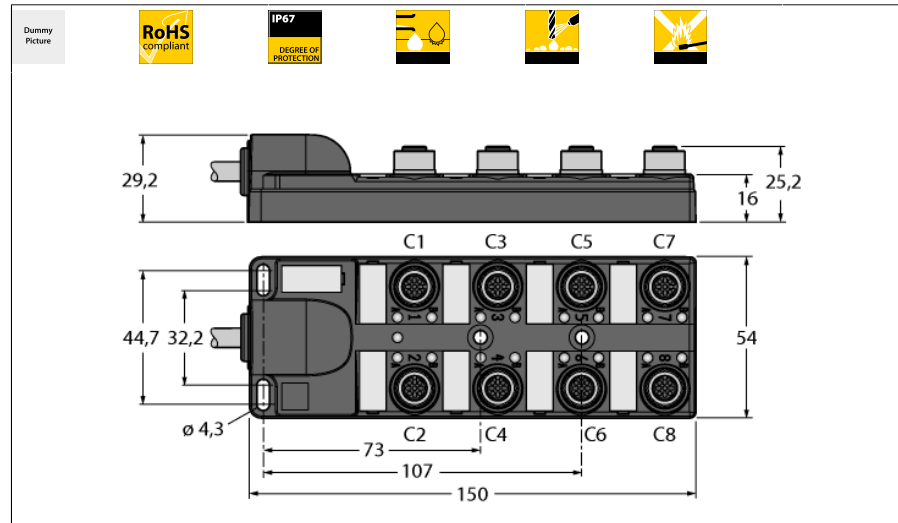

**Распределительная коробка для пассивных приводов/датчиков, M12 x 1
8-крат., с интегрированным кабелем, возвращающемся к началу цепочки
ТВ-8M12-4P2-10/TXL**

- Материал корпуса: Нейлон
- Цвет корпуса: черный
- Степень защиты IP67
- Соответствие директиве RoHS
- Сертификация cULus
- Предназначены для использования в подвижных треках
- Светодиод (контур PNP)
- Порт ввода/вывода (количество контактов): 3-контактн. + PE

Порт ввода/вывода M12 x 1

Тип	ТВ-8M12-4P2-10/TXL
Идент. №	6611952
Соединительная коробка вводов/выводов	8 портов, с интегрированным кабелем
Корпус	пластиковый, черный
Betriebsspannungsanzeige	LED, grün
Schaltzustandsanzeige	LED, gelb
Функция переключения	pnp
Количество поля	разъем "мама"
Контакты	M12 x 1
резьбовая вставка	3+PE
Подложка контактов	металл, CuZn, золоченный
Уплотнитель	металл, CuZn, никелированный
Механический срок службы	пластмасса, PA, черн.
	пластмасса, FPM/FKM
	> 100 Срок службы контактов
Диаметр кабеля	Ø 10мм
Длина кабеля	10мм
Оболочка кабеля	PUR, черный
Изоляция проводников	PVC
Цвета провода	WH, GN, YE, GY, PK, RD, BK, VT BN, BU, GNYE
Ядро поперечного сечения	8x0.82мм ²
Ядро поперечного сечения	3x0.82мм ²
Электрические характеристики +20 °C	
Напряжение [U _{max}]	макс. 30 В
Допустимая нагрузка	2 А на контакт сигнала, полный ток 6 А
сопротивление изоляции	≥ 10 ⁹ Ω
Прямое сопротивление	≤ 5 мОм
Механические и химические свойства	
Радиус изгиба (гибкое применение)	> 15 x Ø
температура окружающей среды	
в состоянии покоя	-40 ... 85°C

схема

Распределительная коробка для пассивных приводов/датчиков, M12 x 1 8-крат., с интегрированным кабелем, возвращающемся к началу цепочки ТВ-8M12-4P2-10/TXL

Проводка

Порт/контакт	C1/4	C2/4	C3/4	C4/4	C5/4	C6/4	C7/4	C8/4
Фланцевый соединитель M23	1	2	3	4	5	6	7	8
Кабель	Белый	Зеленый	Желтый	Серый	Розовый	Красный	Черный	Фиолетовый