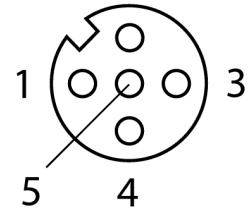

**Распределительная коробка для пассивных приводов/датчиков, M12 x 1
8-крат., с интегрированным кабелем, возвращающемся к началу цепочки
ТВ-8M12-4P2-10/TXL**

- Материал корпуса: Нейлон
- Цвет корпуса: черный
- Степень защиты IP67
- Соответствие директиве RoHS
- Сертификация cULus
- Предназначены для использования в подвижных треках
- Светодиод (контур PNP)
- Порт ввода/вывода (количество контактов): 3-контактн. + PE

Порт ввода/вывода M12 x 1

Тип	ТВ-8M12-4P2-10/TXL
Идент. №	6611952
Соединительная коробка вводов/выводов	8 портов, с интегрированным кабелем
Корпус	пластиковый, черный
Betriebsspannungsanzeige	LED, grün
Schaltzustandsanzeige	LED, gelb
Функция переключения	pnp
Количество поля	разъем "мама"
Контакты	M12 x 1
резьбовая вставка	3+PE
Подложка контактов	металл, CuZn, золоченный
Уплотнитель	металл, CuZn, никелированный
Механический срок службы	пластмасса, PA, черн.
	пластмасса, FPM/FKM
	> 100 Срок службы контактов
Диаметр кабеля	Ø 10мм
Длина кабеля	10мм
Оболочка кабеля	PUR, черный
Изоляция проводников	PVC
Цвета провода	WH, GN, YE, GY, PK, RD, BK, VT BN, BU, GNYE
Ядро поперечного сечения	8x0.82мм ²
Ядро поперечного сечения	3x0.82мм ²
Электрические характеристики +20 °C	
Напряжение [U _{max}]	макс. 30 В
Допустимая нагрузка	2 А на контакт сигнала, полный ток 6 А
сопротивление изоляции	≥ 10 ⁹ Ω
Прямое сопротивление	≤ 5 мОм
Механические и химические свойства	
Радиус изгиба (гибкое применение)	> 15 x Ø
температура окружающей среды	
в состоянии покоя	-40 ... 85°C

схема

Распределительная коробка для пассивных приводов/датчиков, M12 x 1 8-крат., с интегрированным кабелем, возвращающемся к началу цепочки ТВ-8M12-4P2-10/TXL

Проводка

Порт/контакт	C1/4	C2/4	C3/4	C4/4	C5/4	C6/4	C7/4	C8/4
Фланцевый соединитель M23	1	2	3	4	5	6	7	8
Кабель	Белый	Зеленый	Желтый	Серый	Розовый	Красный	Черный	Фиолетовый