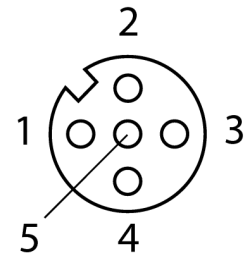

**Распределительная коробка для пассивных приводов/датчиков, M12 x 1
8-крат., с интегрированным кабелем, возвращающемся к началу цепочки
ТВ-8M12-5P3-2/TXL**

- Материал корпуса: Нейлон
- Цвет корпуса: черный
- Степень защиты IP67
- Соответствие директиве RoHS
- Сертификация cULus
- Предназначены для использования в подвижных треках
- Светодиод (контур PNP)
- Порт ввода/вывода (количество контактов): 4-контактн. + PE

Порт ввода/вывода M12 x 1

схема

Тип	ТВ-8M12-5P3-2/TXL
Идент. №	6611953
Соединительная коробка вводов/выводов	8 портов, с интегрированным кабелем
Корпус	пластиковый, PA, черный
Betriebsspannungsanzeige	LED, grün
Schaltzustandsanzeige	LED, gelb
Функция переключения	rnp
Гнездо вход/выход	M12 x 1
Количество поля	4+PE
Контакты	латунь, CuZn, золоченный
Подложка контактов	пластмасса, PA, черн.
Уплотнитель	пластмасса, FPM/FKM
Механический срок службы	> 100 Срок службы контактов
Номер тип	кабель
Диаметр кабеля	10.39мм
Длина кабеля	2 м
Оболочка кабеля	PUR, черный
Изоляция проводников	PVC
Цвета провода	VT, RD, GY, GN, BK, WH, PK, YE, RDBU, GYPK, WHGN, WHYE, WHGY, YE BN, BNGN, GYBN BN, BU, GNYE
Ядро поперечного сечения	16x0.32мм ²
Ядро поперечного сечения	3x0.82мм ²
Электрические характеристики +20 °C	
Напряжение [U _{max}]	макс. 30 В
Допустимая нагрузка	2 А на контакт сигнала, полный ток 6 А
сопротивление изоляции	≥ 10 ⁸ Ω
Прямое сопротивление	≤ 5 мОм
Механические и химические свойства	
Радиус изгиба (гибкое применение)	> 15 x Ø
температура окружающей среды	
в состоянии покоя	-40 ... 85°C

Распределительная коробка для пассивных приводов/датчиков, M12 x 1 8-крат., с интегрированным кабелем, возвращающемся к началу цепочки ТВ-8M12-5P3-2/TXL

Проводка

Порт/контакт	C1/2	C1/4	C2/2	C2/4	C3/2	C3/4	C4/2	C4/4
Фланцевый соединитель M23	7	15	4	5	8	16	14	3
Кабель	Желто-зеленый/розовый	Белый	Красный/синий	Зеленый	Белый/зеленый	Желтый	Коричневый/зеленый	Серый