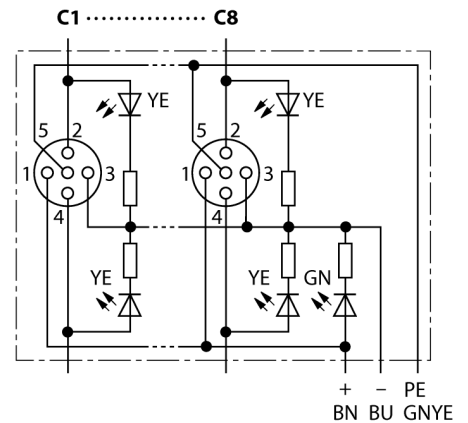

**Распределительная коробка для пассивных приводов/датчиков, M12 x 1
8-крат., с интегрированным кабелем, возвращающемся к началу цепочки
ТВ-8M12-5P3-2/TXL**

- Материал корпуса: Нейлон
- Цвет корпуса: черный
- Степень защиты IP67
- Соответствие директиве RoHS
- Сертификация cULus
- Предназначены для использования в подвижных треках
- Светодиод (контур PNP)
- Порт ввода/вывода (количество контактов): 4-контактн. + PE

Порт ввода/вывода M12 x 1

схема

Тип	ТВ-8M12-5P3-2/TXL
Идент. №	6611953
Соединительная коробка вводов/выводов	8 портов, с интегрированным кабелем
Корпус	пластиковый, PA, черный
Betriebsspannungsanzeige	LED, grün
Schaltzustandsanzeige	LED, gelb
Функция переключения	rnp
Гнездо вход/выход	M12 x 1
Количество поля	4+PE
Контакты	латунь, CuZn, золоченный
Подложка контактов	пластмасса, PA, черн.
Уплотнитель	пластмасса, FPM/FKM
Механический срок службы	> 100 Срок службы контактов
Номер тип	кабель
Диаметр кабеля	10.39мм
Длина кабеля	2 м
Оболочка кабеля	PUR, черный
Изоляция проводников	PVC
Цвета провода	VT, RD, GY, GN, BK, WH, PK, YE, RDBU, GYPK, WHGN, WHYE, WHGY, YE BN, BNGN, GYBN BN, BU, GNYE
Ядро поперечного сечения	16x0.32мм ²
Ядро поперечного сечения	3x0.82мм ²
Электрические характеристики +20 °C	
Напряжение [U _{max}]	макс. 30 В
Допустимая нагрузка	2 А на контакт сигнала, полный ток 6 А
сопротивление изоляции	≥ 10 ⁸ Ω
Прямое сопротивление	≤ 5 мОм
Механические и химические свойства	
Радиус изгиба (гибкое применение)	> 15 x Ø
температура окружающей среды	
в состоянии покоя	-40 ... 85°C

Распределительная коробка для пассивных приводов/датчиков, M12 x 1 8-крат., с интегрированным кабелем, возвращающемся к началу цепочки ТВ-8M12-5P3-2/TXL

Проводка

Порт/контакт	C1/2	C1/4	C2/2	C2/4	C3/2	C3/4	C4/2	C4/4
Фланцевый соединитель M23	7	15	4	5	8	16	14	3
Кабель	Желто-зеленый/розовый	Белый	Красный/синий	Зеленый	Белый/зеленый	Желтый	Коричневый/зеленый	Серый