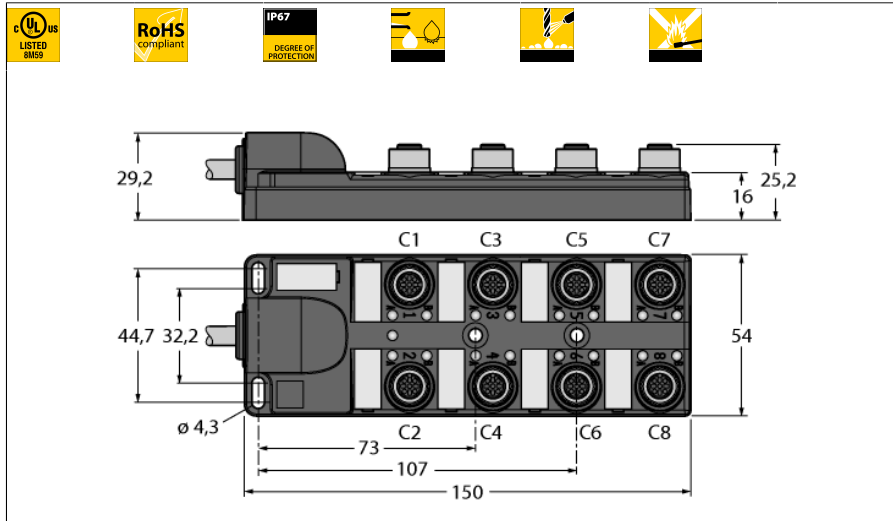

**Распределительная коробка для пассивных приводов/датчиков, M12 x 1
8-крат., с интегрированным кабелем, возвращающемся к началу цепочки
ТВ-8M12-5P3-2/TXL**

- Материал корпуса: Нейлон
- Цвет корпуса: черный
- Степень защиты IP67
- Соответствие директиве RoHS
- Сертификация cULus
- Предназначены для использования в подвижных треках
- Светодиод (контур PNP)
- Порт ввода/вывода (количество контактов): 4-контактн. + PE

Порт ввода/вывода M12 x 1

схема

Тип	ТВ-8M12-5P3-2/TXL
Идент. №	6611953
Соединительная коробка вводов/выводов	8 портов, с интегрированным кабелем
Корпус	пластиковый, PA, черный
Betriebsspannungsanzeige	LED, grün
Schaltzustandsanzeige	LED, gelb
Функция переключения	rnp
Гнездо вход/выход	M12 x 1
Количество поля	4+PE
Контакты	латунь, CuZn, золоченный
Подложка контактов	пластмасса, PA, черн.
Уплотнитель	пластмасса, FPM/FKM
Механический срок службы	> 100 Срок службы контактов
Номер тип	кабель
Диаметр кабеля	10.39мм
Длина кабеля	2 м
Оболочка кабеля	PUR, черный
Изоляция проводников	PVC
Цвета провода	VT, RD, GY, GN, BK, WH, PK, YE, RDBU, GYPK, WHGN, WHYE, WHGY, YE BN, BNGN, GYBN BN, BU, GNYE
Ядро поперечного сечения	16x0.32мм ²
Ядро поперечного сечения	3x0.82мм ²
Электрические характеристики +20 °C	
Напряжение [U _{max}]	макс. 30 В
Допустимая нагрузка	2 А на контакт сигнала, полный ток 6 А
сопротивление изоляции	≥ 10 ⁸ Ω
Прямое сопротивление	≤ 5 мОм
Механические и химические свойства	
Радиус изгиба (гибкое применение)	> 15 x Ø
температура окружающей среды	
в состоянии покоя	-40 ... 85°C

Распределительная коробка для пассивных приводов/датчиков, M12 x 1 8-крат., с интегрированным кабелем, возвращающемся к началу цепочки ТВ-8M12-5P3-2/TXL

Проводка

Порт/контакт	C1/2	C1/4	C2/2	C2/4	C3/2	C3/4	C4/2	C4/4
Фланцевый соединитель M23	7	15	4	5	8	16	14	3
Кабель	Желто-зеленый/розовый	Белый	Красный/синий	Зеленый	Белый/зеленый	Желтый	Коричневый/зеленый	Серый