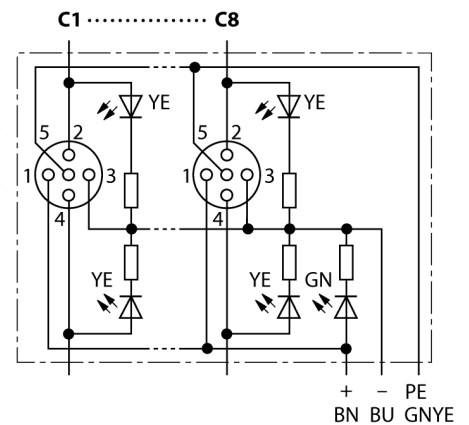

**Распределительная коробка для пассивных приводов/датчиков, M12 x 1
8-крат., с интегрированным кабелем, возвращающемся к началу цепочки
ТВ-8M12-5P3-5/TXL**

- Материал корпуса: Нейлон
- Цвет корпуса: черный
- Степень защиты IP67
- Соответствие директиве RoHS
- Сертификация cULus
- Предназначены для использования в подвижных треках
- Светодиод (контур PNP)
- Порт ввода/вывода (количество контактов): 4-контактн. + PE

Порт ввода/вывода M12 x 1

схема

Тип	ТВ-8M12-5P3-5/TXL
Идент. №	6611954
Соединительная коробка вводов/выводов	8 портов, с интегрированным кабелем
Корпус	пластиковый, PA, черный
Betriebsspannungsanzeige	LED, grün
Schaltzustandsanzeige	LED, gelb
Функция переключения	rnp
Гнездо вход/выход	M12 x 1
Количество поля	4+PE
Контакты	латунь, CuZn, золоченный
Подложка контактов	пластмасса, PA, черн.
Уплотнитель	пластмасса, FPM/FKM
Механический срок службы	> 100 Срок службы контактов
Номерun Type	кабель
Диаметр кабеля	10.39мм
Длина кабеля	5 м
Оболочка кабеля	PUR, черный
Изоляция проводников	PVC
Цвета провода	VT, RD, GY, GN, BK, WH, PK, YE, RDBU, GYPK, WHGN, WHYE, WHGY, YE BN, BNGN, GYBN BN, BU, GNYE
Ядро поперечного сечения	16x0.32мм ²
Ядро поперечного сечения	3x0.82мм ²
Электрические характеристики +20 °C	
Напряжение [Umax]	макс. 30 В
Допустимая нагрузка	2 А на контакт сигнала, полный ток 6 А
сопротивление изоляции	≥ 10 ⁸ Ω
Прямое сопротивление	≤ 5 мОм
Механические и химические свойства	
Радиус изгиба (гибкое применение)	> 15 x Ø
температура окружающей среды	-40 ... 85°C
в состоянии покоя	

Распределительная коробка для пассивных приводов/датчиков, M12 x 1 8-крат., с интегрированным кабелем, возвращающемся к началу цепочки ТВ-8M12-5P3-5/TXL

Проводка

Порт/контакт	C1/2	C1/4	C2/2	C2/4	C3/2	C3/4	C4/2	C4/4
Фланцевый соединитель M23	7	15	4	5	8	16	14	3
Кабель	Желто-зеленый/розовый	Белый	Красный/синий	Зеленый	Белый/зеленый	Желтый	Коричневый/зеленый	Серый