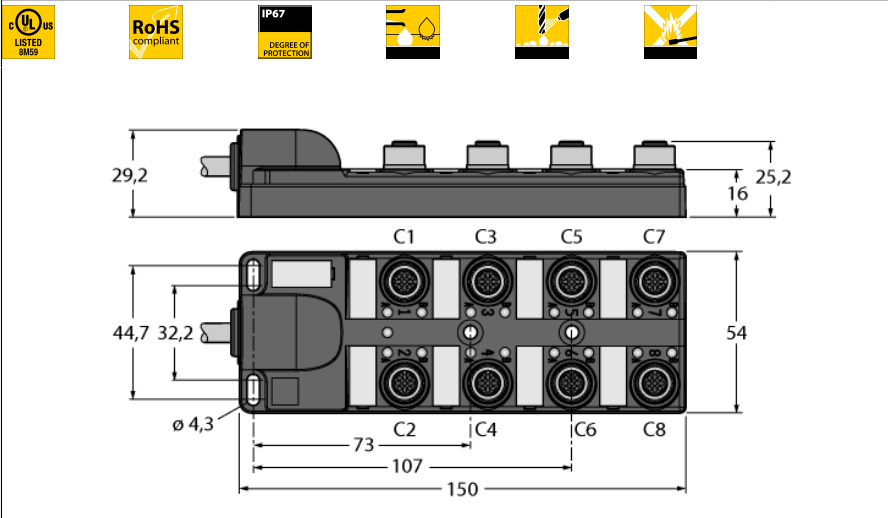

**Распределительная коробка для пассивных приводов/датчиков, M12 x 1
8-крат., с интегрированным кабелем, возвращающемся к началу цепочки
ТВ-8M12-5P3-5/TXL**

- Материал корпуса: Нейлон
- Цвет корпуса: черный
- Степень защиты IP67
- Соответствие директиве RoHS
- Сертификация cULus
- Предназначены для использования в подвижных треках
- Светодиод (контур PNP)
- Порт ввода/вывода (количество контактов): 4-контактн. + PE

Порт ввода/вывода M12 x 1

схема

Тип	ТВ-8M12-5P3-5/TXL
Идент. №	6611954
Соединительная коробка вводов/выводов	8 портов, с интегрированным кабелем
Корпус	пластиковый, PA, черный
Betriebsspannungsanzeige	LED, grün
Schaltzustandsanzeige	LED, gelb
Функция переключения	rnp
Гнездо вход/выход	M12 x 1
Количество поля	4+PE
Контакты	латунь, CuZn, золоченный
Подложка контактов	пластмасса, PA, черн.
Уплотнитель	пластмасса, FPM/FKM
Механический срок службы	> 100 Срок службы контактов
Номерun Type	кабель
Диаметр кабеля	10.39мм
Длина кабеля	5 м
Оболочка кабеля	PUR, черный
Изоляция проводников	PVC
Цвета провода	VT, RD, GY, GN, BK, WH, PK, YE, RDBU, GYPK, WHGN, WHYE, WHGY, YE BN, BNGN, GYBN BN, BU, GNYE
Ядро поперечного сечения	16x0.32мм ²
Ядро поперечного сечения	3x0.82мм ²
Электрические характеристики +20 °C	
Напряжение [Umax]	макс. 30 В
Допустимая нагрузка	2 А на контакт сигнала, полный ток 6 А
сопротивление изоляции	≥ 10 ⁸ Ω
Прямое сопротивление	≤ 5 мОм
Механические и химические свойства	
Радиус изгиба (гибкое применение)	> 15 x Ø
температура окружающей среды	-40 ... 85°C
в состоянии покоя	

Распределительная коробка для пассивных приводов/датчиков, M12 x 1 8-крат., с интегрированным кабелем, возвращающемся к началу цепочки ТВ-8M12-5P3-5/TXL

Проводка

Порт/контакт	C1/2	C1/4	C2/2	C2/4	C3/2	C3/4	C4/2	C4/4
Фланцевый соединитель M23	7	15	4	5	8	16	14	3
Кабель	Желто-зеленый/розовый	Белый	Красный/синий	Зеленый	Белый/зеленый	Желтый	Коричневый/зеленый	Серый