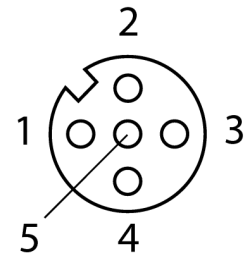

**Распределительная коробка для пассивных приводов/датчиков, M12 x 1
8-крат., с интегрированным кабелем, возвращающемся к началу цепочки
ТВ-8M12-5P3-5/TXL**

- Материал корпуса: Нейлон
- Цвет корпуса: черный
- Степень защиты IP67
- Соответствие директиве RoHS
- Сертификация cULus
- Предназначены для использования в подвижных треках
- Светодиод (контур PNP)
- Порт ввода/вывода (количество контактов): 4-контактн. + PE

Порт ввода/вывода M12 x 1

схема

Тип	ТВ-8M12-5P3-5/TXL
Идент. №	6611954
Соединительная коробка вводов/выводов	8 портов, с интегрированным кабелем
Корпус	пластиковый, PA, черный
Betriebsspannungsanzeige	LED, grün
Schaltzustandsanzeige	LED, gelb
Функция переключения	rnp
Гнездо вход/выход	M12 x 1
Количество поля	4+PE
Контакты	латунь, CuZn, золоченный
Подложка контактов	пластмасса, PA, черн.
Уплотнитель	пластмасса, FPM/FKM
Механический срок службы	> 100 Срок службы контактов
Номерun Type	кабель
Диаметр кабеля	10.39мм
Длина кабеля	5 м
Оболочка кабеля	PUR, черный
Изоляция проводников	PVC
Цвета провода	VT, RD, GY, GN, BK, WH, PK, YE, RDBU, GYPK, WHGN, WHYE, WHGY, YE BN, BNGN, GYBN BN, BU, GNYE
Ядро поперечного сечения	16x0.32мм ²
Ядро поперечного сечения	3x0.82мм ²
Электрические характеристики +20 °C	
Напряжение [Umax]	макс. 30 В
Допустимая нагрузка	2 А на контакт сигнала, полный ток 6 А
сопротивление изоляции	≥ 10 ⁸ Ω
Прямое сопротивление	≤ 5 мОм
Механические и химические свойства	
Радиус изгиба (гибкое применение)	> 15 x Ø
температура окружающей среды	-40 ... 85°C
в состоянии покоя	

Распределительная коробка для пассивных приводов/датчиков, M12 x 1 8-крат., с интегрированным кабелем, возвращающемся к началу цепочки ТВ-8M12-5P3-5/TXL

Проводка

Порт/контакт	C1/2	C1/4	C2/2	C2/4	C3/2	C3/4	C4/2	C4/4
Фланцевый соединитель M23	7	15	4	5	8	16	14	3
Кабель	Желто-зеленый/розовый	Белый	Красный/синий	Зеленый	Белый/зеленый	Желтый	Коричневый/зеленый	Серый