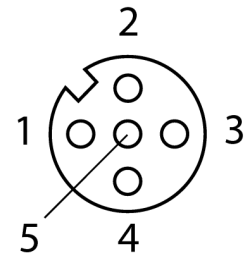

**Распределительная коробка для пассивных приводов/датчиков, M12 x 1
8-крат., с интегрированным кабелем, возвращающемся к началу цепочки
ТВ-8M12-5P3-10/TXL**

- Материал корпуса: Нейлон
- Цвет корпуса: черный
- Степень защиты IP67
- Соответствие директиве RoHS
- Сертификация cULus
- Предназначены для использования в подвижных треках
- Светодиод (контур PNP)
- Порт ввода/вывода (количество контактов): 4-контактн. + PE

Порт ввода/вывода M12 x 1

Тип	ТВ-8M12-5P3-10/TXL
Идент. №	6611955
Соединительная коробка вводов/выводов	8 портов, с интегрированным кабелем
Корпус	пластиковый, PA, черный
Betriebsspannungsanzeige	LED, grün
Schaltzustandsanzeige	LED, gelb
Функция переключения	rnp
Гнездо вход/выход	M12 x 1
Количество поля	4+PE
Контакты	латунь, CuZn, золоченный
Подложка контактов	пластмасса, PA, черн.
Уплотнитель	пластмасса, FPM/FKM
Механический срок службы	> 100 Срок службы контактов
Номерun Type	кабель
Диаметр кабеля	10.39мм
Длина кабеля	10 м
Оболочка кабеля	PUR, черный
Изоляция проводников	PVC
Цвета провода	VT, RD, GY, GN, BK, WH, PK, YE, RDBU, GYPK, WHGN, WHYE, WHGY, YE BN, BNGN, GYBN, BN, BU, GNYE
Ядро поперечного сечения	16x0.32мм ²
Ядро поперечного сечения	3x0.82мм ²

схема

Электрические характеристики +20 °C	
Напряжение [Umax]	макс. 30 В
Допустимая нагрузка	2 А на контакт сигнала, полный ток 6 А
сопротивление изоляции	≥ 10 ⁸ Ω
Прямое сопротивление	≤ 5 мОм

Механические и химические свойства	
Радиус изгиба (гибкое применение)	> 15 x Ø
температура окружающей среды	-40 ... 85°C
в состоянии покоя	

Распределительная коробка для пассивных приводов/датчиков, M12 x 1 8-крат., с интегрированным кабелем, возвращающемся к началу цепочки ТВ-8M12-5P3-10/TXL

Проводка

Порт/контакт	C1/2	C1/4	C2/2	C2/4	C3/2	C3/4	C4/2	C4/4
Фланцевый соединитель M23	7	15	4	5	8	16	14	3
Кабель	Желто-зеленый/розовый	Белый	Красный/синий	Зеленый	Белый/зеленый	Желтый	Коричневый/зеленый	Серый