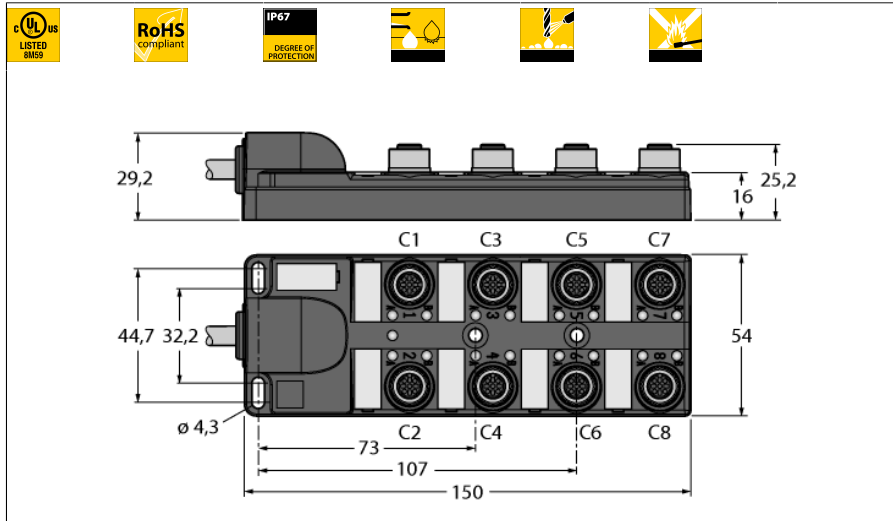

**Распределительная коробка для пассивных приводов/датчиков, M12 x 1
8-крат., с интегрированным кабелем, возвращающемся к началу цепочки
ТВ-8M12-5P3-10/TXL**

- Материал корпуса: Нейлон
- Цвет корпуса: черный
- Степень защиты IP67
- Соответствие директиве RoHS
- Сертификация cULus
- Предназначены для использования в подвижных треках
- Светодиод (контур PNP)
- Порт ввода/вывода (количество контактов): 4-контактн. + PE

Порт ввода/вывода M12 x 1

Тип	ТВ-8M12-5P3-10/TXL
Идент. №	6611955
Соединительная коробка вводов/выводов	8 портов, с интегрированным кабелем
Корпус	пластиковый, PA, черный
Betriebsspannungsanzeige	LED, grün
Schaltzustandsanzeige	LED, gelb
Функция переключения	rnp
Гнездо вход/выход	M12 x 1
Количество поля	4+PE
Контакты	латунь, CuZn, золоченный
Подложка контактов	пластмасса, PA, черн.
Уплотнитель	пластмасса, FPM/FKM
Механический срок службы	> 100 Срок службы контактов
Номерun Type	кабель
Диаметр кабеля	10.39мм
Длина кабеля	10 м
Оболочка кабеля	PUR, черный
Изоляция проводников	PVC
Цвета провода	VT, RD, GY, GN, BK, WH, PK, YE, RDBU, GYPK, WHGN, WHYE, WHGY, YE BN, BNGN, GYBN, BN, BU, GNYE
Ядро поперечного сечения	16x0.32мм ²
Ядро поперечного сечения	3x0.82мм ²

схема

Электрические характеристики +20 °C	
Напряжение [Umax]	макс. 30 В
Допустимая нагрузка	2 А на контакт сигнала, полный ток 6 А
сопротивление изоляции	≥ 10 ⁸ Ω
Прямое сопротивление	≤ 5 мОм

Механические и химические свойства	
Радиус изгиба (гибкое применение)	> 15 x Ø
температура окружающей среды	-40 ... 85°C
в состоянии покоя	

Распределительная коробка для пассивных приводов/датчиков, M12 x 1 8-крат., с интегрированным кабелем, возвращающемся к началу цепочки ТВ-8M12-5P3-10/TXL

Проводка

Порт/контакт	C1/2	C1/4	C2/2	C2/4	C3/2	C3/4	C4/2	C4/4
Фланцевый соединитель M23	7	15	4	5	8	16	14	3
Кабель	Желто-зеленый/розовый	Белый	Красный/синий	Зеленый	Белый/зеленый	Желтый	Коричневый/зеленый	Серый