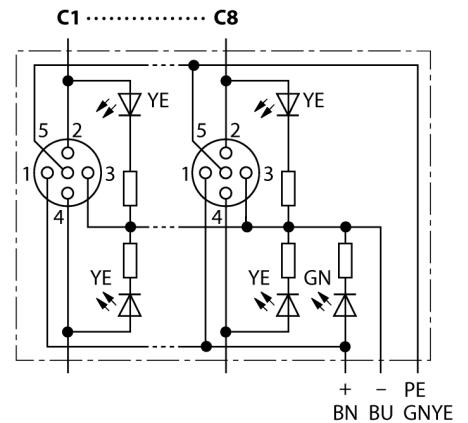

**Распределительная коробка для пассивных приводов/датчиков, M12 x 1
8-крат., с интегрированным кабелем, возвращающемся к началу цепочки
ТВ-8M12-5P3-10/TXL**

- Материал корпуса: Нейлон
- Цвет корпуса: черный
- Степень защиты IP67
- Соответствие директиве RoHS
- Сертификация cULus
- Предназначены для использования в подвижных треках
- Светодиод (контур PNP)
- Порт ввода/вывода (количество контактов): 4-контактн. + PE

Порт ввода/вывода M12 x 1

Тип	ТВ-8M12-5P3-10/TXL
Идент. №	6611955
Соединительная коробка вводов/выводов	8 портов, с интегрированным кабелем
Корпус	пластиковый, PA, черный
Betriebsspannungsanzeige	LED, grün
Schaltzustandsanzeige	LED, gelb
Функция переключения	rnp
Гнездо вход/выход	M12 x 1
Количество поля	4+PE
Контакты	латунь, CuZn, золоченный
Подложка контактов	пластмасса, PA, черн.
Уплотнитель	пластмасса, FPM/FKM
Механический срок службы	> 100 Срок службы контактов
Номерun Type	кабель
Диаметр кабеля	10.39мм
Длина кабеля	10 м
Оболочка кабеля	PUR, черный
Изоляция проводников	PVC
Цвета провода	VT, RD, GY, GN, BK, WH, PK, YE, RDBU, GYPK, WHGN, WHYE, WHGY, YE BN, BNGN, GYBN, BN, BU, GNYE
Ядро поперечного сечения	16x0.32мм ²
Ядро поперечного сечения	3x0.82мм ²

схема

Электрические характеристики +20 °C	
Напряжение [Umax]	макс. 30 В
Допустимая нагрузка	2 А на контакт сигнала, полный ток 6 А
сопротивление изоляции	≥ 10 ⁸ Ω
Прямое сопротивление	≤ 5 мОм

Механические и химические свойства	
Радиус изгиба (гибкое применение)	> 15 x Ø
температура окружающей среды	-40 ... 85°C
в состоянии покоя	

Распределительная коробка для пассивных приводов/датчиков, M12 x 1 8-крат., с интегрированным кабелем, возвращающемся к началу цепочки ТВ-8M12-5P3-10/TXL

Проводка

Порт/контакт	C1/2	C1/4	C2/2	C2/4	C3/2	C3/4	C4/2	C4/4
Фланцевый соединитель M23	7	15	4	5	8	16	14	3
Кабель	Желто-зеленый/розовый	Белый	Красный/синий	Зеленый	Белый/зеленый	Желтый	Коричневый/зеленый	Серый