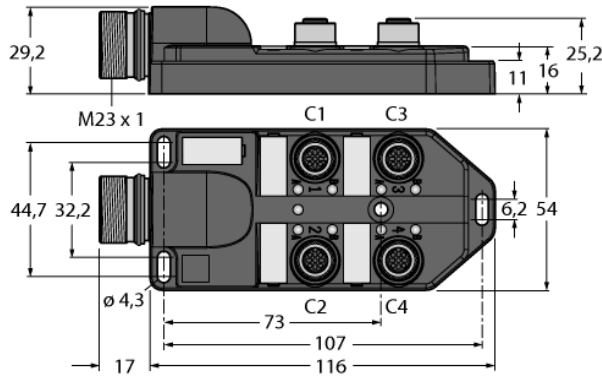

**Распределительная коробка для пассивных приводов/датчиков, M12 x 1  
4-порт., с разъемом вилка M23 для входящей линии  
ТВ-4M12-4-CS12H**

- **Материал корпуса:** Нейлон
- **Цвет корпуса:** черный
- **Степень защиты IP67**
- **Соответствие директиве RoHS**
- **Сертификация cULus**
- **Порт ввода/вывода (количество контактов):** 3-контактн. + PE

Порт ввода/вывода M12 x 1

фланцевый разъем "папа", M23 x 1

схема

<b>Тип</b>	ТВ-4M12-4-CS12H
<b>Идент. №</b>	6611956
<b>Соединительная коробка вводов/выводов</b>	4 портов, с разъемом "папа" M23 x 1
<b>Корпус</b>	пластиковый, PA, черный
<b>Гнездо вход/выход</b>	M12 x 1
<b>Количество поля</b>	3+PE
<b>Контакты</b>	латунь, CuZn, золоченный
<b>Подложка контактов</b>	пластмасса, PA, черн.
<b>Уплотнитель</b>	пластмасса, FPM/FKM
<b>Механический срок службы</b>	> 100 Срок службы контактов
<b>Номерun Type</b>	M23
<b>вилка</b>	Фланцевый разъем("папа"), M23 x 1
<b>Количество поля</b>	12 pins
<b>Контакты</b>	металл, CuZn, золоченный
<b>Подложка контактов</b>	пластиковый, PBT, черный
<b>Уплотнитель</b>	пластиковый, NBR
<b>Электрические характеристики +20 °C</b>	
<b>Напряжение [Umax]</b>	макс. 30 В
<b>Допустимая нагрузка</b>	2 А на контакт сигнала, полный ток 9 А
<b>сопротивление изоляции</b>	≥ 10 <sup>8</sup> Ω
<b>Прямое сопротивление</b>	≤ 5 мОм
<b>Механические и химические свойства</b>	
<b>температура окружающей среды</b>	
<b>в состоянии покоя</b>	-40 ... 85°C

## Распределительная коробка для пассивных приводов/датчиков, M12 x 1 4-порт., с разъемом вилка M23 для входящей линии ТВ-4M12-4-CS12H