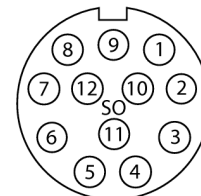

**Распределительная коробка для пассивных приводов/датчиков, M12 x 1  
4-порт., с разъемом вилка M23 для входящей линии  
ТВ-4M12-4-CS12H**

- **Материал корпуса:** Нейлон
- **Цвет корпуса:** черный
- **Степень защиты IP67**
- **Соответствие директиве RoHS**
- **Сертификация cULus**
- **Порт ввода/вывода (количество контактов):** 3-контактн. + PE

Порт ввода/вывода M12 x 1

фланцевый разъем "папа", M23 x 1

схема

<b>Тип</b>	ТВ-4M12-4-CS12H
<b>Идент. №</b>	6611956
<b>Соединительная коробка вводов/выводов</b>	4 портов, с разъемом "папа" M23 x 1
<b>Корпус</b>	пластиковый, PA, черный
<b>Гнездо вход/выход</b>	M12 x 1
<b>Количество поля</b>	3+PE
<b>Контакты</b>	латунь, CuZn, золоченный
<b>Подложка контактов</b>	пластмасса, PA, черн.
<b>Уплотнитель</b>	пластмасса, FPM/FKM
<b>Механический срок службы</b>	> 100 Срок службы контактов
<b>Номерun Type</b>	M23
<b>вилка</b>	Фланцевый разъем("папа"), M23 x 1
<b>Количество поля</b>	12 pins
<b>Контакты</b>	металл, CuZn, золоченный
<b>Подложка контактов</b>	пластиковый, PBT, черный
<b>Уплотнитель</b>	пластиковый, NBR
<b>Электрические характеристики +20 °C</b>	
<b>Напряжение [Umax]</b>	макс. 30 В
<b>Допустимая нагрузка</b>	2 А на контакт сигнала, полный ток 9 А
<b>сопротивление изоляции</b>	≥ 10 <sup>8</sup> Ω
<b>Прямое сопротивление</b>	≤ 5 мОм
<b>Механические и химические свойства</b>	
<b>температура окружающей среды</b>	
<b>в состоянии покоя</b>	-40 ... 85°C

## Распределительная коробка для пассивных приводов/датчиков, M12 x 1 4-порт., с разъемом вилка M23 для входящей линии ТВ-4M12-4-CS12H