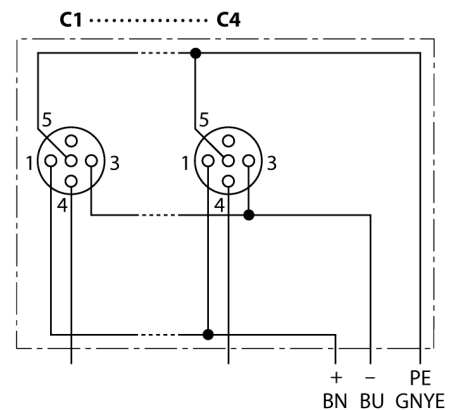

**Распределительная коробка для пассивных приводов/датчиков, M12 x 1  
4-порт., с разъемом вилка M23 для входящей линии  
ТВ-4M12-4-CS12H**

- **Материал корпуса:** Нейлон
- **Цвет корпуса:** черный
- **Степень защиты IP67**
- **Соответствие директиве RoHS**
- **Сертификация cULus**
- **Порт ввода/вывода (количество контактов):** 3-контактн. + PE

Порт ввода/вывода M12 x 1

фланцевый разъем "папа", M23 x 1

схема

<b>Тип</b>	ТВ-4M12-4-CS12H
<b>Идент. №</b>	6611956
<b>Соединительная коробка вводов/выводов</b>	4 портов, с разъемом "папа" M23 x 1
<b>Корпус</b>	пластиковый, PA, черный
<b>Гнездо вход/выход</b>	M12 x 1
<b>Количество поля</b>	3+PE
<b>Контакты</b>	латунь, CuZn, золоченный
<b>Подложка контактов</b>	пластмасса, PA, черн.
<b>Уплотнитель</b>	пластмасса, FPM/FKM
<b>Механический срок службы</b>	> 100 Срок службы контактов
<b>Номерun Type</b>	M23
<b>вилка</b>	Фланцевый разъем("папа"), M23 x 1
<b>Количество поля</b>	12 pins
<b>Контакты</b>	металл, CuZn, золоченный
<b>Подложка контактов</b>	пластиковый, PBT, черный
<b>Уплотнитель</b>	пластиковый, NBR
<b>Электрические характеристики +20 °C</b>	
<b>Напряжение [Umax]</b>	макс. 30 В
<b>Допустимая нагрузка</b>	2 А на контакт сигнала, полный ток 9 А
<b>сопротивление изоляции</b>	≥ 10 <sup>8</sup> Ω
<b>Прямое сопротивление</b>	≤ 5 мОм
<b>Механические и химические свойства</b>	
<b>температура окружающей среды</b>	
<b>в состоянии покоя</b>	-40 ... 85°C

## Распределительная коробка для пассивных приводов/датчиков, M12 x 1 4-порт., с разъемом вилка M23 для входящей линии ТВ-4M12-4-CS12H

### Проводка

Порт/контакт	C1/4	C2/4	C3/4	C4/4
Фланцевый соединитель M23	1	2	3	4
Кабель	Белый	Зеленый	Желтый	Серый

Питание C1-C4	24 В	0 В	РЕ
Фланцевый соединитель M23	11	9 + 10	12
Кабель	Коричневый	Синий	ЗЕЛ./ЖЕЛТ.