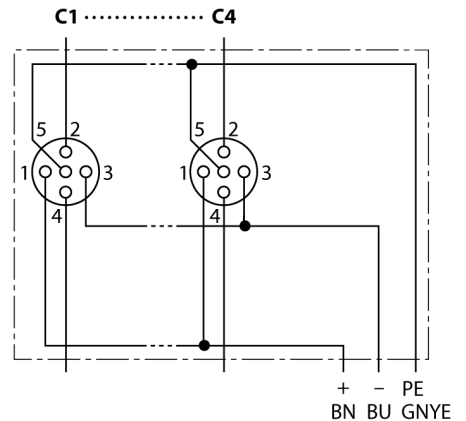

**Распределительная коробка для пассивных приводов/датчиков, M12 x 1
4-порт., с разъемом вилка M23 для входящей линии
ТВ-4M12-5-CS19H**

- **Материал корпуса:** Нейлон
- **Цвет корпуса:** черный
- **Степень защиты IP67**
- **Соответствие директиве RoHS**
- **Сертификация cULus**
- **Порт ввода/вывода (количество контактов):** 4-контактн. + PE

Порт ввода/вывода M12 x 1

фланцевый разъем "папа", M23 x 1

схема

Тип	ТВ-4M12-5-CS19H
Идент. №	6611957
Соединительная коробка вводов/выводов Корпус	4 портов, с разъемом "папа" M23 x 1 пластиковый, PA, черный
Гнездо вход/выход Количество поля Контакты Подложка контактов Уплотнитель Механический срок службы	M12 x 1 4+PE латунь, CuZn, золоченный пластмасса, PA, черн. пластмасса, FPM/FKM > 100 Срок службы контактов
Номерun Type вилка Количество поля Контакты Подложка контактов Уплотнитель	M23 Фланцевый разъем("папа"), M23 x 1 19 pins металл, CuZn, золоченный пластиковый, PBT, черный пластиковый, NBR
Электрические характеристики +20 °C Напряжение [Umax] Допустимая нагрузка сопротивление изоляции Прямое сопротивление	макс. 30 В 2 А на контакт сигнала, полный ток 9 А ≥ 10 ⁸ Ω ≤ 5 мОм
Механические и химические свойства температура окружающей среды в состоянии покоя	-40 ... 85°C

Распределительная коробка для пассивных приводов/датчиков, M12 x 1 4-порт., с разъемом вилка M23 для входящей линии ТВ-4M12-5-CS19H

Проводка

Порт/контакт	C1/2	C1/4	C2/2	C2/4	C3/2	C3/4	C4/2	C4/4
Фланцевый соединитель M23	7	15	4	5	8	16	14	3
Кабель	Желто-зеленый/розовый	Белый	Красный/синий	Зеленый	Белый/зеленый	Желтый	Коричневый/зеленый	Серый

Питание C1-C4	24 В	0 В	РЕ
Фланцевый соединитель M23	19	6	12
Кабель	Коричневый	Синий	ЗЕЛ./ЖЕЛТ.

Объем поставки

Устройство	Количество	Описание
Разветвительные коробки	1	Распределительная коробка для пассивных исполнительных устройств/датчиков
VZ 3	2	Заглушки на розетки M12
KS9/20	5	Маркировки