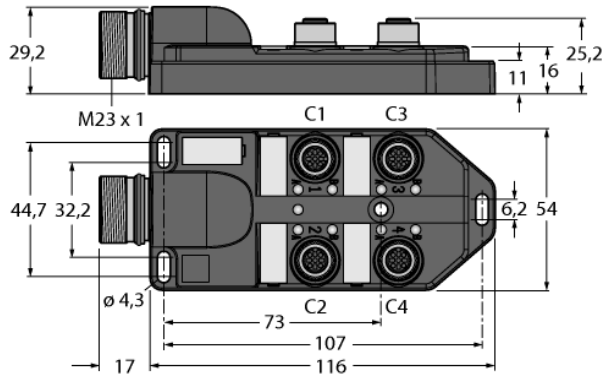

**Распределительная коробка для пассивных приводов/датчиков, M12 x 1
4-порт., с разъемом вилка M23 для входящей линии
ТВ-4M12-5-CS19H**

- **Материал корпуса:** Нейлон
- **Цвет корпуса:** черный
- **Степень защиты IP67**
- **Соответствие директиве RoHS**
- **Сертификация cULus**
- **Порт ввода/вывода (количество контактов):** 4-контактн. + PE

Порт ввода/вывода M12 x 1

фланцевый разъем "папа", M23 x 1

схема

Тип	ТВ-4M12-5-CS19H
Идент. №	6611957
Соединительная коробка вводов/выводов Корпус	4 портов, с разъемом "папа" M23 x 1 пластиковый, PA, черный
Гнездо вход/выход Количество поля Контакты Подложка контактов Уплотнитель Механический срок службы	M12 x 1 4+PE латунь, CuZn, золоченный пластмасса, PA, черн. пластмасса, FPM/FKM > 100 Срок службы контактов
Номерun Type вилка Количество поля Контакты Подложка контактов Уплотнитель	M23 Фланцевый разъем("папа"), M23 x 1 19 pins металл, CuZn, золоченный пластиковый, PBT, черный пластиковый, NBR
Электрические характеристики +20 °C Напряжение [Umax] Допустимая нагрузка сопротивление изоляции Прямое сопротивление	макс. 30 В 2 А на контакт сигнала, полный ток 9 А ≥ 10 ⁸ Ω ≤ 5 мОм
Механические и химические свойства температура окружающей среды в состоянии покоя	-40 ... 85°C

Распределительная коробка для пассивных приводов/датчиков, M12 x 1 4-порт., с разъемом вилка M23 для входящей линии ТВ-4M12-5-CS19H

Проводка

Порт/контакт	C1/2	C1/4	C2/2	C2/4	C3/2	C3/4	C4/2	C4/4
Фланцевый соединитель M23	7	15	4	5	8	16	14	3
Кабель	Желто-зеленый/розовый	Белый	Красный/синий	Зеленый	Белый/зеленый	Желтый	Коричневый/зеленый	Серый