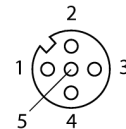

**Распределительная коробка для пассивных приводов/датчиков, M12 x 1
4-порт., с разъемом вилка M23 для входящей линии
ТВ-4M12-5-CS19H**

- **Материал корпуса:** Нейлон
- **Цвет корпуса:** черный
- **Степень защиты IP67**
- **Соответствие директиве RoHS**
- **Сертификация cULus**
- **Порт ввода/вывода (количество контактов):** 4-контактн. + PE

Порт ввода/вывода M12 x 1

фланцевый разъем "папа", M23 x 1

схема

Тип	ТВ-4M12-5-CS19H
Идент. №	6611957
Соединительная коробка вводов/выводов Корпус	4 портов, с разъемом "папа" M23 x 1 пластиковый, PA, черный
Гнездо вход/выход Количество поля Контакты Подложка контактов Уплотнитель Механический срок службы	M12 x 1 4+PE латунь, CuZn, золоченный пластмасса, PA, черн. пластмасса, FPM/FKM > 100 Срок службы контактов
Номерun Type вилка Количество поля Контакты Подложка контактов Уплотнитель	M23 Фланцевый разъем("папа"), M23 x 1 19 pins металл, CuZn, золоченный пластиковый, PBT, черный пластиковый, NBR
Электрические характеристики +20 °C Напряжение [Umax] Допустимая нагрузка сопротивление изоляции Прямое сопротивление	макс. 30 В 2 А на контакт сигнала, полный ток 9 А ≥ 10 ⁸ Ω ≤ 5 мОм
Механические и химические свойства температура окружающей среды в состоянии покоя	-40 ... 85°C

Распределительная коробка для пассивных приводов/датчиков, M12 x 1 4-порт., с разъемом вилка M23 для входящей линии ТВ-4M12-5-CS19H

Проводка

Порт/контакт	C1/2	C1/4	C2/2	C2/4	C3/2	C3/4	C4/2	C4/4
Фланцевый соединитель M23	7	15	4	5	8	16	14	3
Кабель	Желто-зеленый/розовый	Белый	Красный/синий	Зеленый	Белый/зеленый	Желтый	Коричневый/зеленый	Серый

Питание C1-C4	24 В	0 В	РЕ
Фланцевый соединитель M23	19	6	12
Кабель	Коричневый	Синий	ЗЕЛ./ЖЕЛТ.

Объем поставки

Устройство	Количество	Описание
Разветвительные коробки	1	Распределительная коробка для пассивных исполнительных устройств/датчиков
VZ 3	2	Заглушки на розетки M12
KS9/20	5	Маркировки