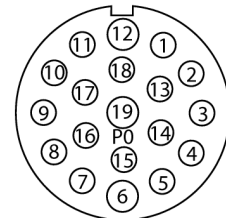

**Распределительная коробка для пассивных приводов/датчиков, M12 x 1
4-порт., с разъемом вилка M23 для входящей линии
ТВ-4M12-5-CS19H**

- **Материал корпуса:** Нейлон
- **Цвет корпуса:** черный
- **Степень защиты IP67**
- **Соответствие директиве RoHS**
- **Сертификация cULus**
- **Порт ввода/вывода (количество контактов):** 4-контактн. + PE

Порт ввода/вывода M12 x 1

фланцевый разъем "папа", M23 x 1

схема

Тип	ТВ-4M12-5-CS19H
Идент. №	6611957
Соединительная коробка вводов/выводов Корпус	4 портов, с разъемом "папа" M23 x 1 пластиковый, PA, черный
Гнездо вход/выход Количество поля Контакты Подложка контактов Уплотнитель Механический срок службы	M12 x 1 4+PE латунь, CuZn, золоченный пластмасса, PA, черн. пластмасса, FPM/FKM > 100 Срок службы контактов
Номерun Type вилка Количество поля Контакты Подложка контактов Уплотнитель	M23 Фланцевый разъем("папа"), M23 x 1 19 pins металл, CuZn, золоченный пластиковый, PBT, черный пластиковый, NBR
Электрические характеристики +20 °C Напряжение [Umax] Допустимая нагрузка сопротивление изоляции Прямое сопротивление	макс. 30 В 2 А на контакт сигнала, полный ток 9 А ≥ 10 ⁸ Ω ≤ 5 мОм
Механические и химические свойства температура окружающей среды в состоянии покоя	-40 ... 85°C

Распределительная коробка для пассивных приводов/датчиков, M12 x 1 4-порт., с разъемом вилка M23 для входящей линии ТВ-4M12-5-CS19H

Проводка

Порт/контакт	C1/2	C1/4	C2/2	C2/4	C3/2	C3/4	C4/2	C4/4
Фланцевый соединитель M23	7	15	4	5	8	16	14	3
Кабель	Желто-зеленый/розовый	Белый	Красный/синий	Зеленый	Белый/зеленый	Желтый	Коричневый/зеленый	Серый