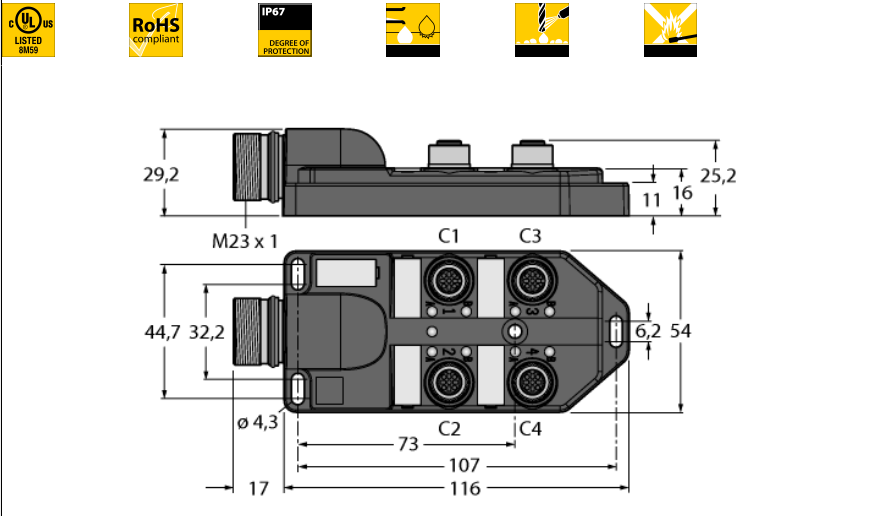

**Распределительная коробка для пассивных приводов/датчиков, M12 x 1  
4-порт., с разъемом вилка M23 для входящей линии  
ТВ-4M12-4P2-CS12H**

- Материал корпуса: Нейлон
- Цвет корпуса: черный
- Степень защиты IP67
- Соответствие директиве RoHS
- Сертификация cULus
- Светодиод (контур PNP)
- Порт ввода/вывода (количество контактов): 3-контактн. + PE

Порт ввода/вывода M12 x 1

фланцевый разъем "папа", M23 x 1

схема

<b>Тип</b>	ТВ-4M12-4P2-CS12H
<b>Идент. №</b>	6611958
<b>Соединительная коробка вводов/выводов</b>	4 портов, с разъемом "папа" M23 x 1
Корпус	пластиковый, PA, черный
Betriebsspannungsanzeige	LED, grün
Schaltzustandsanzeige	LED, gelb
Функция переключения	rpr
<b>Гнездо вход/выход</b>	M12 x 1
Количество поля	3+PE
Контакты	латунь, CuZn, золоченный
Подложка контактов	пластмасса, PA, черн.
Уплотнитель	пластмасса, FPM/FKM
Механический срок службы	> 100 Срок службы контактов
<b>Норматив Type</b>	M23
вилка	Фланцевый разъем("папа"), M23 x 1
Количество поля	12 pins
Контакты	металл, CuZn, золоченный
Подложка контактов	пластиковый, PBT, черный
Уплотнитель	пластиковый, NBR
<b>Электрические характеристики +20 °C</b>	
Напряжение [U <sub>max</sub> ]	макс. 30 В
Допустимая нагрузка	2 А на контакт сигнала, полный ток 9 А
сопротивление изоляции	≥ 10 <sup>8</sup> Ω
Прямое сопротивление	≤ 5 мОм
<b>Механические и химические свойства</b>	
температура окружающей среды	
в состоянии покоя	-40 ... 85°C

## Распределительная коробка для пассивных приводов/датчиков, M12 x 1 4-порт., с разъемом вилка M23 для входящей линии ТВ-4M12-4P2-CS12H