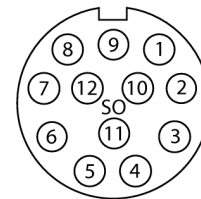

**Распределительная коробка для пассивных приводов/датчиков, M12 x 1  
4-порт., с разъемом вилка M23 для входящей линии  
ТВ-4M12-4P2-CS12H**

- Материал корпуса: Нейлон
- Цвет корпуса: черный
- Степень защиты IP67
- Соответствие директиве RoHS
- Сертификация cULus
- Светодиод (контур PNP)
- Порт ввода/вывода (количество контактов): 3-контактн. + PE

Порт ввода/вывода M12 x 1

фланцевый разъем "папа", M23 x 1

схема

<b>Тип</b>	ТВ-4M12-4P2-CS12H
<b>Идент. №</b>	6611958
<b>Соединительная коробка вводов/выводов</b>	4 портов, с разъемом "папа" M23 x 1
Корпус	пластиковый, PA, черный
Betriebsspannungsanzeige	LED, grün
Schaltzustandsanzeige	LED, gelb
Функция переключения	rpr
<b>Гнездо вход/выход</b>	M12 x 1
Количество поля	3+PE
Контакты	латунь, CuZn, золоченный
Подложка контактов	пластмасса, PA, черн.
Уплотнитель	пластмасса, FPM/FKM
Механический срок службы	> 100 Срок службы контактов
<b>Норматив Type</b>	M23
вилка	Фланцевый разъем("папа"), M23 x 1
Количество поля	12 pins
Контакты	металл, CuZn, золоченный
Подложка контактов	пластиковый, PBT, черный
Уплотнитель	пластиковый, NBR
<b>Электрические характеристики +20 °C</b>	
Напряжение [U <sub>max</sub> ]	макс. 30 В
Допустимая нагрузка	2 А на контакт сигнала, полный ток 9 А
сопротивление изоляции	≥ 10 <sup>8</sup> Ω
Прямое сопротивление	≤ 5 мОм
<b>Механические и химические свойства</b>	
температура окружающей среды	
в состоянии покоя	-40 ... 85°C

## Распределительная коробка для пассивных приводов/датчиков, M12 x 1 4-порт., с разъемом вилка M23 для входящей линии ТВ-4M12-4P2-CS12H