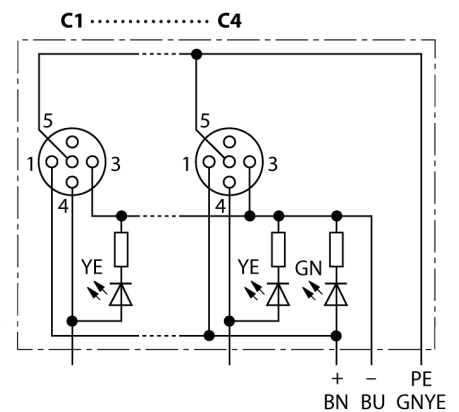

**Распределительная коробка для пассивных приводов/датчиков, M12 x 1  
4-порт., с разъемом вилка M23 для входящей линии  
ТВ-4M12-4P2-CS12H**

- Материал корпуса: Нейлон
- Цвет корпуса: черный
- Степень защиты IP67
- Соответствие директиве RoHS
- Сертификация cULus
- Светодиод (контур PNP)
- Порт ввода/вывода (количество контактов): 3-контактн. + PE

Порт ввода/вывода M12 x 1

фланцевый разъем "папа", M23 x 1

схема

<b>Тип</b>	ТВ-4M12-4P2-CS12H
<b>Идент. №</b>	6611958
<b>Соединительная коробка вводов/выводов</b>	4 портов, с разъемом "папа" M23 x 1
Корпус	пластиковый, PA, черный
Betriebsspannungsanzeige	LED, grün
Schaltzustandsanzeige	LED, gelb
Функция переключения	rpr
<b>Гнездо вход/выход</b>	M12 x 1
Количество поля	3+PE
Контакты	латунь, CuZn, золоченный
Подложка контактов	пластмасса, PA, черн.
Уплотнитель	пластмасса, FPM/FKM
Механический срок службы	> 100 Срок службы контактов
<b>Норматив Type</b>	M23
вилка	Фланцевый разъем("папа"), M23 x 1
Количество поля	12 pins
Контакты	металл, CuZn, золоченный
Подложка контактов	пластиковый, PBT, черный
Уплотнитель	пластиковый, NBR
<b>Электрические характеристики +20 °C</b>	
Напряжение [U <sub>max</sub> ]	макс. 30 В
Допустимая нагрузка	2 А на контакт сигнала, полный ток 9 А
сопротивление изоляции	≥ 10 <sup>8</sup> Ω
Прямое сопротивление	≤ 5 мОм
<b>Механические и химические свойства</b>	
температура окружающей среды	
в состоянии покоя	-40 ... 85°C

## Распределительная коробка для пассивных приводов/датчиков, M12 x 1 4-порт., с разъемом вилка M23 для входящей линии ТВ-4M12-4P2-CS12H

### Проводка

Порт/контакт	C1/4	C2/4	C3/4	C4/4
Фланцевый соединитель M23	1	2	3	4
Кабель	Белый	Зеленый	Желтый	Серый

Питание C1-C4	24 В	0 В	РЕ
Фланцевый соединитель M23	11	9 + 10	12
Кабель	Коричневый	Синий	ЗЕЛ./ЖЕЛТ.