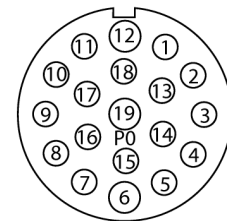

**Распределительная коробка для пассивных приводов/датчиков, M12 x 1
4-порт., с разъемом вилка M23 для входящей линии
ТВ-4M12-5P3-CS19H**

- Материал корпуса: Нейлон
- Цвет корпуса: черный
- Степень защиты IP67
- Соответствие директиве RoHS
- Сертификация cULus
- Светодиод (контур PNP)
- Порт ввода/вывода (количество контактов): 4-контактн. + PE

Порт ввода/вывода M12 x 1

фланцевый разъем "папа", M23 x 1

схема

Тип	ТВ-4M12-5P3-CS19H
Идент. №	6611959
Соединительная коробка вводов/выводов	4 портов, с разъемом "папа" M23 x 1
Корпус	пластиковый, PA, черный
Betriebsspannungsanzeige	LED, grün
Schaltzustandsanzeige	LED, gelb
Функция переключения	rpr
Гнездо вход/выход	M12 x 1
Количество поля	4+PE
Контакты	латунь, CuZn, золоченный
Подложка контактов	пластмасса, PA, черн.
Уплотнитель	пластмасса, FPM/FKM
Механический срок службы	> 100 Срок службы контактов
Нормы Type	M23
вилка	Фланцевый разъем("папа"), M23 x 1
Количество поля	19 pins
Контакты	металл, CuZn, золоченный
Подложка контактов	пластиковый, PBT, черный
Уплотнитель	пластиковый, NBR
Электрические характеристики +20 °C	
Напряжение [Umax]	макс. 30 В
Допустимая нагрузка	2 А на контакт сигнала, полный ток 9 А
сопротивление изоляции	≥ 10 ⁸ Ω
Прямое сопротивление	≤ 5 мОм
Механические и химические свойства	
температура окружающей среды	
в состоянии покоя	-40 ... 85°C

Распределительная коробка для пассивных приводов/датчиков, M12 x 1 4-порт., с разъемом вилка M23 для входящей линии ТВ-4M12-5P3-CS19H

Проводка

Порт/контакт	C1/2	C1/4	C2/2	C2/4	C3/2	C3/4	C4/2	C4/4
Фланцевый соединитель M23	7	15	4	5	8	16	14	3
Кабель	Желто-зеленый/розовый	Белый	Красный/синий	Зеленый	Белый/зеленый	Желтый	Коричневый/зеленый	Серый