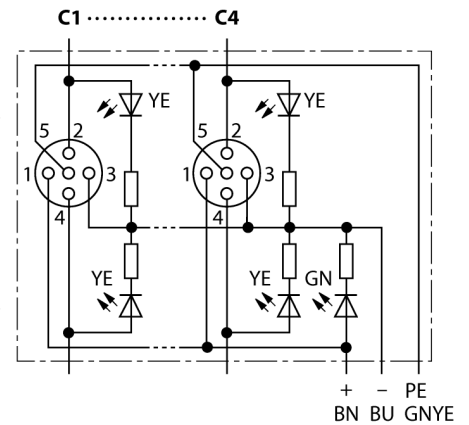

**Распределительная коробка для пассивных приводов/датчиков, M12 x 1
4-порт., с разъемом вилка M23 для входящей линии
ТВ-4M12-5P3-CS19H**

- Материал корпуса: Нейлон
- Цвет корпуса: черный
- Степень защиты IP67
- Соответствие директиве RoHS
- Сертификация cULus
- Светодиод (контур PNP)
- Порт ввода/вывода (количество контактов): 4-контактн. + PE

Порт ввода/вывода M12 x 1

фланцевый разъем "папа", M23 x 1

схема

Тип	ТВ-4M12-5P3-CS19H
Идент. №	6611959
Соединительная коробка вводов/выводов	4 портов, с разъемом "папа" M23 x 1
Корпус	пластиковый, PA, черный
Betriebsspannungsanzeige	LED, grün
Schaltzustandsanzeige	LED, gelb
Функция переключения	rpr
Гнездо вход/выход	M12 x 1
Количество поля	4+PE
Контакты	латунь, CuZn, золоченный
Подложка контактов	пластмасса, PA, черн.
Уплотнитель	пластмасса, FPM/FKM
Механический срок службы	> 100 Срок службы контактов
Нормы Type	M23
вилка	Фланцевый разъем("папа"), M23 x 1
Количество поля	19 pins
Контакты	металл, CuZn, золоченный
Подложка контактов	пластиковый, PBT, черный
Уплотнитель	пластиковый, NBR
Электрические характеристики +20 °C	
Напряжение [Umax]	макс. 30 В
Допустимая нагрузка	2 А на контакт сигнала, полный ток 9 А
сопротивление изоляции	≥ 10 ⁸ Ω
Прямое сопротивление	≤ 5 мОм
Механические и химические свойства	
температура окружающей среды	
в состоянии покоя	-40 ... 85°C

Распределительная коробка для пассивных приводов/датчиков, M12 x 1 4-порт., с разъемом вилка M23 для входящей линии ТВ-4M12-5P3-CS19H

Проводка

Порт/контакт	C1/2	C1/4	C2/2	C2/4	C3/2	C3/4	C4/2	C4/4
Фланцевый соединитель M23	7	15	4	5	8	16	14	3
Кабель	Желто-зеленый/розовый	Белый	Красный/синий	Зеленый	Белый/зеленый	Желтый	Коричневый/зеленый	Серый

Питание C1-C4	24 В	0 В	РЕ
Фланцевый соединитель M23	19	6	12
Кабель	Коричневый	Синий	ЗЕЛ./ЖЕЛТ.

Объем поставки

Устройство	Количество	Описание
Разветвительные коробки	1	Распределительная коробка для пассивных исполнительных устройств/датчиков
VZ 3	2	Заглушки на розетки M12
KS9/20	5	Маркировки