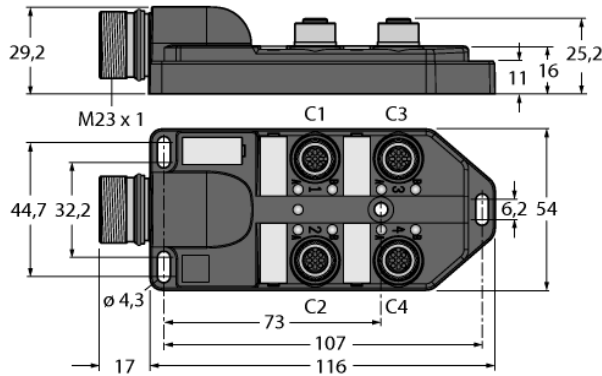

**Распределительная коробка для пассивных приводов/датчиков, M12 x 1
4-порт., с разъемом вилка M23 для входящей линии
ТВ-4M12-5P3-CS19H**

- Материал корпуса: Нейлон
- Цвет корпуса: черный
- Степень защиты IP67
- Соответствие директиве RoHS
- Сертификация cULus
- Светодиод (контур PNP)
- Порт ввода/вывода (количество контактов): 4-контактн. + PE

Порт ввода/вывода M12 x 1

фланцевый разъем "папа", M23 x 1

схема

Тип	ТВ-4M12-5P3-CS19H
Идент. №	6611959
Соединительная коробка вводов/выводов	4 портов, с разъемом "папа" M23 x 1
Корпус	пластиковый, PA, черный
Betriebsspannungsanzeige	LED, grün
Schaltzustandsanzeige	LED, gelb
Функция переключения	rpr
Гнездо вход/выход	M12 x 1
Количество поля	4+PE
Контакты	латунь, CuZn, золоченный
Подложка контактов	пластмасса, PA, черн.
Уплотнитель	пластмасса, FPM/FKM
Механический срок службы	> 100 Срок службы контактов
Нормы Type	M23
вилка	Фланцевый разъем("папа"), M23 x 1
Количество поля	19 pins
Контакты	металл, CuZn, золоченный
Подложка контактов	пластиковый, PBT, черный
Уплотнитель	пластиковый, NBR
Электрические характеристики +20 °C	
Напряжение [Umax]	макс. 30 В
Допустимая нагрузка	2 А на контакт сигнала, полный ток 9 А
сопротивление изоляции	≥ 10 ⁸ Ω
Прямое сопротивление	≤ 5 мОм
Механические и химические свойства	
температура окружающей среды	
в состоянии покоя	-40 ... 85°C

Распределительная коробка для пассивных приводов/датчиков, M12 x 1 4-порт., с разъемом вилка M23 для входящей линии ТВ-4M12-5P3-CS19H

Проводка

Порт/контакт	C1/2	C1/4	C2/2	C2/4	C3/2	C3/4	C4/2	C4/4
Фланцевый соединитель M23	7	15	4	5	8	16	14	3
Кабель	Желто-зеленый/розовый	Белый	Красный/синий	Зеленый	Белый/зеленый	Желтый	Коричневый/зеленый	Серый