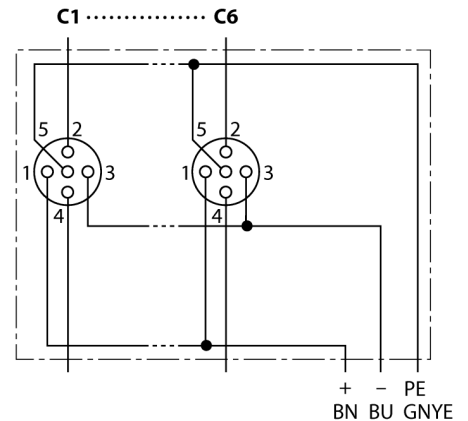

**Распределительная коробка для пассивных приводов/датчиков, M12 x 1  
6-порт., с разъемом вилка M23 для входящей линии  
ТВ-6M12-5-CS19H**

- **Материал корпуса:** Нейлон
- **Цвет корпуса:** черный
- **Степень защиты IP67**
- **Соответствие директиве RoHS**
- **Сертификация cULus**
- **Порт ввода/вывода (количество контактов):** 4-контактн. + PE

**Порт ввода/вывода M12 x 1**

**фланцевый разъем "папа", M23 x 1**

**схема**

<b>Тип</b>	ТВ-6M12-5-CS19H
<b>Идент. №</b>	6611961
<b>Соединительная коробка вводов/выводов</b>	шестиканальная, с разъемом "папа" M23 x 1
<b>Корпус</b>	пластиковый, PA, черный
<b>Гнездо вход/выход</b>	M12 x 1
<b>Количество поля</b>	4+PE
<b>Контакты</b>	латунь, CuZn, золоченный
<b>Подложка контактов</b>	пластмасса, PA, черн.
<b>Уплотнитель</b>	пластмасса, FPM/FKM
<b>Механический срок службы</b>	> 100 Срок службы контактов
<b>Номерun Type</b>	M23
<b>вилка</b>	Фланцевый разъем("папа"), M23 x 1
<b>Количество поля</b>	19 pins
<b>Контакты</b>	металл, CuZn, золоченный
<b>Уплотнитель</b>	пластиковый, NBR
<b>Электрические характеристики +20 °C</b>	
<b>Напряжение [Umax]</b>	макс. 30 В
<b>Допустимая нагрузка</b>	2 А на контакт сигнала, полный ток 9 А
<b>сопротивление изоляции</b>	≥ 10 <sup>8</sup> Ω
<b>Прямое сопротивление</b>	≤ 5 мОм
<b>Механические и химические свойства</b>	
<b>температура окружающей среды</b>	-40 ... 85°C
<b>в состоянии покоя</b>	

## Распределительная коробка для пассивных приводов/датчиков, M12 x 1 6-порт., с разъемом вилка M23 для входящей линии ТВ-6M12-5-CS19H