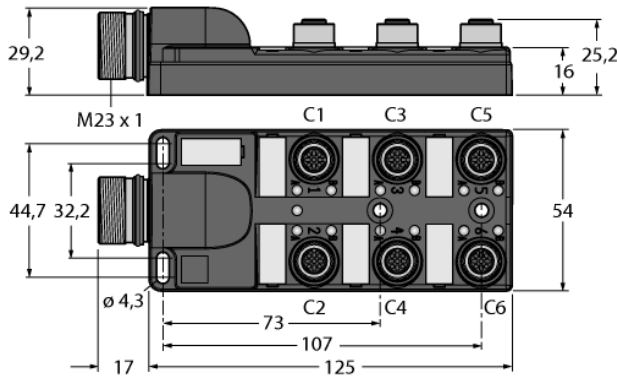

**Распределительная коробка для пассивных приводов/датчиков, M12 x 1  
6-порт., с разъемом вилка M23 для входящей линии  
ТВ-6M12-5-CS19H**

- **Материал корпуса:** Нейлон
- **Цвет корпуса:** черный
- **Степень защиты IP67**
- **Соответствие директиве RoHS**
- **Сертификация cULus**
- **Порт ввода/вывода (количество контактов):** 4-контактн. + PE

**Порт ввода/вывода M12 x 1**

**фланцевый разъем "папа", M23 x 1**

**схема**

<b>Тип</b>	ТВ-6M12-5-CS19H
<b>Идент. №</b>	6611961
<b>Соединительная коробка вводов/выводов</b>	шестиканальная, с разъемом "папа" M23 x 1
<b>Корпус</b>	пластиковый, PA, черный
<b>Гнездо вход/выход</b>	M12 x 1
<b>Количество поля</b>	4+PE
<b>Контакты</b>	латунь, CuZn, золоченный
<b>Подложка контактов</b>	пластмасса, PA, черн.
<b>Уплотнитель</b>	пластмасса, FPM/FKM
<b>Механический срок службы</b>	> 100 Срок службы контактов
<b>Номерun Type</b>	M23
<b>вилка</b>	Фланцевый разъем("папа"), M23 x 1
<b>Количество поля</b>	19 pins
<b>Контакты</b>	металл, CuZn, золоченный
<b>Уплотнитель</b>	пластиковый, NBR
<b>Электрические характеристики +20 °C</b>	
<b>Напряжение [Umax]</b>	макс. 30 В
<b>Допустимая нагрузка</b>	2 А на контакт сигнала, полный ток 9 А
<b>сопротивление изоляции</b>	≥ 10 <sup>8</sup> Ω
<b>Прямое сопротивление</b>	≤ 5 мОм
<b>Механические и химические свойства</b>	
<b>температура окружающей среды</b>	-40 ... 85°C
<b>в состоянии покоя</b>	

## Распределительная коробка для пассивных приводов/датчиков, M12 x 1 6-порт., с разъемом вилка M23 для входящей линии ТВ-6M12-5-CS19H