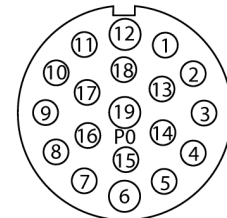

**Распределительная коробка для пассивных приводов/датчиков, M12 x 1  
6-порт., с разъемом вилка M23 для входящей линии  
ТВ-6M12-5-CS19H**

- **Материал корпуса:** Нейлон
- **Цвет корпуса:** черный
- **Степень защиты IP67**
- **Соответствие директиве RoHS**
- **Сертификация cULus**
- **Порт ввода/вывода (количество контактов):** 4-контактн. + PE

**Порт ввода/вывода M12 x 1**

**фланцевый разъем "папа", M23 x 1**

**схема**

<b>Тип</b>	ТВ-6M12-5-CS19H
<b>Идент. №</b>	6611961
<b>Соединительная коробка вводов/выводов</b>	шестиканальная, с разъемом "папа" M23 x 1
<b>Корпус</b>	пластиковый, PA, черный
<b>Гнездо вход/выход</b>	M12 x 1
<b>Количество поля</b>	4+PE
<b>Контакты</b>	латунь, CuZn, золоченный
<b>Подложка контактов</b>	пластмасса, PA, черн.
<b>Уплотнитель</b>	пластмасса, FPM/FKM
<b>Механический срок службы</b>	> 100 Срок службы контактов
<b>Номерun Type</b>	M23
<b>вилка</b>	Фланцевый разъем("папа"), M23 x 1
<b>Количество поля</b>	19 pins
<b>Контакты</b>	металл, CuZn, золоченный
<b>Уплотнитель</b>	пластиковый, NBR
<b>Электрические характеристики +20 °C</b>	
<b>Напряжение [Umax]</b>	макс. 30 В
<b>Допустимая нагрузка</b>	2 А на контакт сигнала, полный ток 9 А
<b>сопротивление изоляции</b>	≥ 10 <sup>8</sup> Ω
<b>Прямое сопротивление</b>	≤ 5 мОм
<b>Механические и химические свойства</b>	
<b>температура окружающей среды</b>	-40 ... 85°C
<b>в состоянии покоя</b>	

## Распределительная коробка для пассивных приводов/датчиков, M12 x 1 6-порт., с разъемом вилка M23 для входящей линии ТВ-6M12-5-CS19H