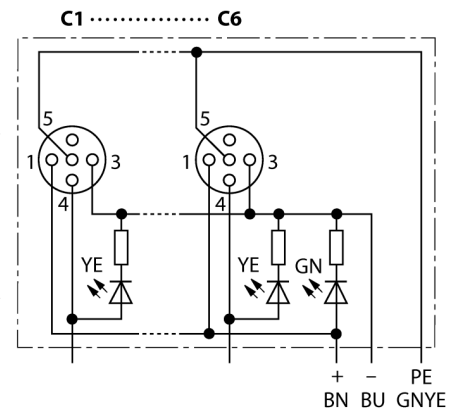

**Распределительная коробка для пассивных приводов/датчиков, M12 x 1 6-порт., с разъемом вилка M23 для входящей линии
ТВ-6M12-4P2-CS12H**

- Материал корпуса: Нейлон
- Цвет корпуса: черный
- Степень защиты IP67
- Соответствие директиве RoHS
- Сертификация cULus
- Светодиод (контур PNP)
- Порт ввода/вывода (количество контактов): 3-контактн. + PE

Порт ввода/вывода M12 x 1

фланцевый разъем "папа", M23 x 1

схема

Тип	ТВ-6M12-4P2-CS12H
Идент. №	6611962
Соединительная коробка вводов/выводов	шестиканальная, с разъемом "папа" M23 x 1
Корпус	пластиковый, PA, черный
Betriebsspannungsanzeige	LED, grün
Schaltzustandsanzeige	LED, gelb
Функция переключения	rpr
Гнездо вход/выход	M12 x 1
Количество поля	3+PE
Контакты	латунь, CuZn, золоченный
Подложка контактов	пластмасса, PA, черн.
Уплотнитель	пластмасса, FPM/FKM
Механический срок службы	> 100 Срок службы контактов
Норматив Type	M23
вилка	Фланцевый разъем("папа"), M23 x 1
Количество поля	12 pins
Контакты	металл, CuZn, золоченный
Уплотнитель	пластиковый, NBR
Электрические характеристики +20 °C	
Напряжение [U _{max}]	макс. 30 В
Допустимая нагрузка	2 А на контакт сигнала, полный ток 9 А
сопротивление изоляции	≥ 10 ⁸ Ω
Прямое сопротивление	≤ 5 мОм
Механические и химические свойства	
температура окружающей среды	
в состоянии покоя	-40 ... 85°C

Распределительная коробка для пассивных приводов/датчиков, M12 x 1 6-порт., с разъемом вилка M23 для входящей линии ТВ-6M12-4P2-CS12H

Проводка

Порт/контакт	C1/4	C2/4	C3/4	C4/4	C5/4	C6/4
Фланцевый соединитель M23	1	2	3	4	5	6
Кабель	Белый	Зеленый	Желтый	Серый	Розовый	Красный

Питание C1-C6	24 В	0 В	РЕ
Фланцевый соединитель M23	11	9 + 10	12
Кабель	Коричневый	Синий	ЗЕЛ./ЖЕЛТ.

Объем поставки

Устройство	Количество	Описание
Разветвительные коробки	1	Распределительная коробка для пассивных исполнительных устройств/датчиков
VZ 3	2	Заглушки на розетки M12
KS9/20	7	Маркировки