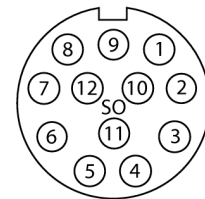

**Распределительная коробка для пассивных приводов/датчиков, M12 x 1 6-порт., с разъемом вилка M23 для входящей линии
ТВ-6M12-4P2-CS12H**

- Материал корпуса: Нейлон
- Цвет корпуса: черный
- Степень защиты IP67
- Соответствие директиве RoHS
- Сертификация cULus
- Светодиод (контур PNP)
- Порт ввода/вывода (количество контактов): 3-контактн. + PE

Порт ввода/вывода M12 x 1

фланцевый разъем "папа", M23 x 1

схема

Тип	ТВ-6M12-4P2-CS12H
Идент. №	6611962
Соединительная коробка вводов/выводов	шестиканальная, с разъемом "папа" M23 x 1
Корпус	пластиковый, PA, черный
Betriebsspannungsanzeige	LED, grün
Schaltzustandsanzeige	LED, gelb
Функция переключения	rpr
Гнездо вход/выход	M12 x 1
Количество поля	3+PE
Контакты	латунь, CuZn, золоченный
Подложка контактов	пластмасса, PA, черн.
Уплотнитель	пластмасса, FPM/FKM
Механический срок службы	> 100 Срок службы контактов
Норматив Type	M23
вилка	Фланцевый разъем("папа"), M23 x 1
Количество поля	12 pins
Контакты	металл, CuZn, золоченный
Уплотнитель	пластиковый, NBR
Электрические характеристики +20 °C	
Напряжение [U _{max}]	макс. 30 В
Допустимая нагрузка	2 А на контакт сигнала, полный ток 9 А
сопротивление изоляции	≥ 10 ⁸ Ω
Прямое сопротивление	≤ 5 мОм
Механические и химические свойства	
температура окружающей среды	
в состоянии покоя	-40 ... 85°C

Распределительная коробка для пассивных приводов/датчиков, M12 x 1 6-порт., с разъемом вилка M23 для входящей линии ТВ-6M12-4P2-CS12H

Проводка

Порт/контакт	C1/4	C2/4	C3/4	C4/4	C5/4	C6/4
Фланцевый соединитель M23	1	2	3	4	5	6
Кабель	Белый	Зеленый	Желтый	Серый	Розовый	Красный