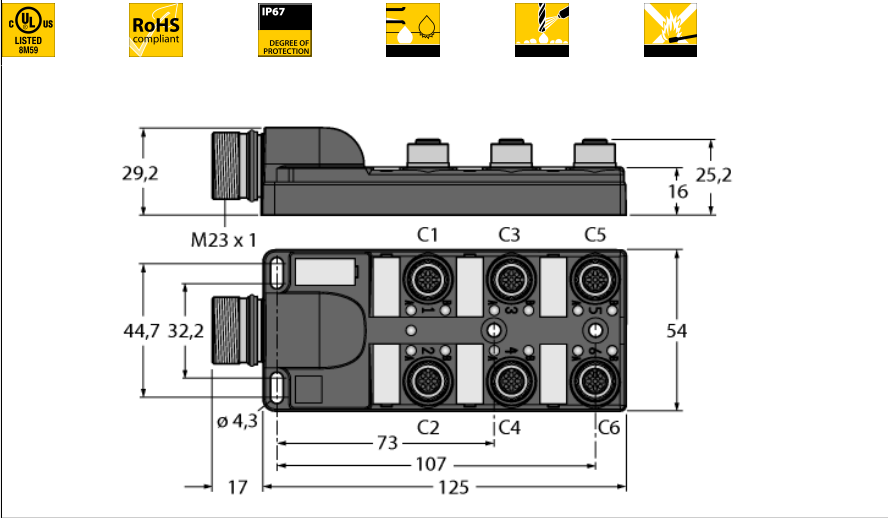

**Распределительная коробка для пассивных приводов/датчиков, M12 x 1 6-порт., с разъемом вилка M23 для входящей линии
ТВ-6M12-4P2-CS12H**

- Материал корпуса: Нейлон
- Цвет корпуса: черный
- Степень защиты IP67
- Соответствие директиве RoHS
- Сертификация cULus
- Светодиод (контур PNP)
- Порт ввода/вывода (количество контактов): 3-контактн. + PE

Порт ввода/вывода M12 x 1

фланцевый разъем "папа", M23 x 1

схема

Тип	ТВ-6M12-4P2-CS12H
Идент. №	6611962
Соединительная коробка вводов/выводов	шестиканальная, с разъемом "папа" M23 x 1
Корпус	пластиковый, PA, черный
Betriebsspannungsanzeige	LED, grün
Schaltzustandsanzeige	LED, gelb
Функция переключения	rpr
Гнездо вход/выход	M12 x 1
Количество поля	3+PE
Контакты	латунь, CuZn, золоченный
Подложка контактов	пластмасса, PA, черн.
Уплотнитель	пластмасса, FPM/FKM
Механический срок службы	> 100 Срок службы контактов
Норматив Type	M23
вилка	Фланцевый разъем("папа"), M23 x 1
Количество поля	12 pins
Контакты	металл, CuZn, золоченный
Уплотнитель	пластиковый, NBR
Электрические характеристики +20 °C	
Напряжение [U _{max}]	макс. 30 В
Допустимая нагрузка	2 А на контакт сигнала, полный ток 9 А
сопротивление изоляции	≥ 10 ⁸ Ω
Прямое сопротивление	≤ 5 мОм
Механические и химические свойства	
температура окружающей среды	
в состоянии покоя	-40 ... 85°C

Распределительная коробка для пассивных приводов/датчиков, M12 x 1 6-порт., с разъемом вилка M23 для входящей линии ТВ-6M12-4P2-CS12H

Проводка

Порт/контакт	C1/4	C2/4	C3/4	C4/4	C5/4	C6/4
Фланцевый соединитель M23	1	2	3	4	5	6
Кабель	Белый	Зеленый	Желтый	Серый	Розовый	Красный