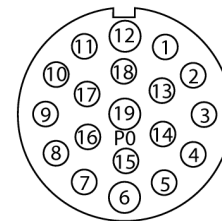

**Распределительная коробка для пассивных приводов/датчиков, M12 x 1  
6-порт., с разъемом вилка M23 для входящей линии  
ТВ-6M12-5P3-CS19H**

- Материал корпуса: Нейлон
- Цвет корпуса: черный
- Степень защиты IP67
- Соответствие директиве RoHS
- Сертификация cULus
- Светодиод (контур PNP)
- Порт ввода/вывода (количество контактов): 4-контактн. + PE

Порт ввода/вывода M12 x 1

фланцевый разъем "папа", M23 x 1

схема

Тип	ТВ-6M12-5P3-CS19H
Идент. №	6611963
<b>Соединительная коробка вводов/выводов</b>	шестиканальная, с разъемом "папа" M23 x 1
Корпус	пластиковый, PA, черный, LED, grün, LED, gelb
Функция переключения	ppr
<b>Количество поля</b>	4+PE
Контакты	металл, CuZn, золоченный
Подложка контактов	пластмасса, CuZn, черн.
Уплотнитель	пластмасса, FPM/FKM
Механический срок службы	> 100 Срок службы контактов
<b>вилка</b>	Фланцевый разъем("папа"), M23 x 1
Количество поля	19 pins
Контакты	металл, CuZn, золоченный
Уплотнитель	пластиковый, NBR
<b>Основные данные</b>	
<b>Электрические характеристики +20 °C</b>	
Напряжение [Umax]	макс. 30 В
сопротивление изоляции	≥ 10 <sup>8</sup> Ω
Прямое сопротивление	≤ 5 МОм
<b>Механические и химические свойства</b>	
температура окружающей среды	
в состоянии покоя	-40 ... 85°C

## Распределительная коробка для пассивных приводов/датчиков, M12 x 1 6-порт., с разъемом вилка M23 для входящей линии ТВ-6M12-5P3-CS19H