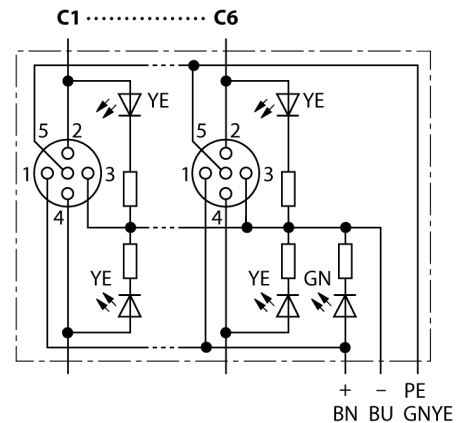

**Распределительная коробка для пассивных приводов/датчиков, M12 x 1  
6-порт., с разъемом вилка M23 для входящей линии  
ТВ-6M12-5P3-CS19H**

- Материал корпуса: Нейлон
- Цвет корпуса: черный
- Степень защиты IP67
- Соответствие директиве RoHS
- Сертификация cULus
- Светодиод (контур PNP)
- Порт ввода/вывода (количество контактов): 4-контактн. + PE

Порт ввода/вывода M12 x 1

фланцевый разъем "папа", M23 x 1

схема

Тип	ТВ-6M12-5P3-CS19H
Идент. №	6611963
<b>Соединительная коробка вводов/выводов</b>	шестиканальная, с разъемом "папа" M23 x 1
Корпус	пластиковый, PA, черный, LED, grün, LED, gelb
Функция переключения	ppr
<b>Количество поля</b>	4+PE
Контакты	металл, CuZn, золоченный
Подложка контактов	пластмасса, CuZn, черн.
Уплотнитель	пластмасса, FPM/FKM
Механический срок службы	> 100 Срок службы контактов
<b>вилка</b>	Фланцевый разъем("папа"), M23 x 1
Количество поля	19 pins
Контакты	металл, CuZn, золоченный
Уплотнитель	пластиковый, NBR
<b>Основные данные</b>	
<b>Электрические характеристики +20 °C</b>	
Напряжение [Umax]	макс. 30 В
сопротивление изоляции	≥ 10 <sup>8</sup> Ω
Прямое сопротивление	≤ 5 МОм
<b>Механические и химические свойства</b>	
температура окружающей среды	
в состоянии покоя	-40 ... 85°C

## Распределительная коробка для пассивных приводов/датчиков, M12 x 1 6-порт., с разъемом вилка M23 для входящей линии ТВ-6M12-5P3-CS19H

Порт/контакт	C5/2	C5/4	C6/2	C6/4
Фланцевый соединитель M23	9	17	13	2
Кабель	Белый/желтый	Розовый	Желтый/коричневый	Красный

Питание C1-C8	24 В	0 В	РЕ
Фланцевый соединитель M23	19	6	12
Кабель	Коричневый	Синий	ЗЕЛ./ЖЕЛТ.