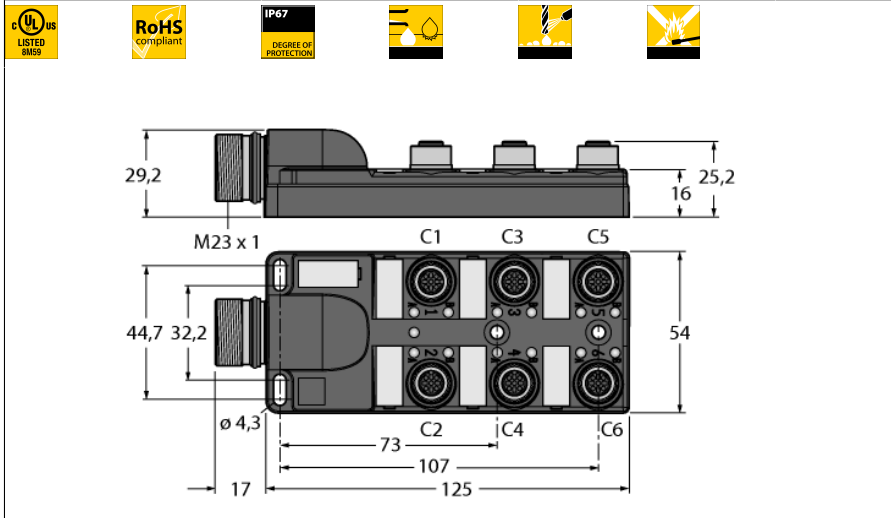

**Распределительная коробка для пассивных приводов/датчиков, M12 x 1  
6-порт., с разъемом вилка M23 для входящей линии  
ТВ-6M12-5P3-CS19H**

- Материал корпуса: Нейлон
- Цвет корпуса: черный
- Степень защиты IP67
- Соответствие директиве RoHS
- Сертификация cULus
- Светодиод (контур PNP)
- Порт ввода/вывода (количество контактов): 4-контактн. + PE

Порт ввода/вывода M12 x 1

фланцевый разъем "папа", M23 x 1

схема

Тип	ТВ-6M12-5P3-CS19H
Идент. №	6611963
<b>Соединительная коробка вводов/выводов</b>	шестиканальная, с разъемом "папа" M23 x 1
Корпус	пластиковый, PA, черный, LED, grün, LED, gelb
Функция переключения	ppr
<b>Количество поля</b>	4+PE
Контакты	металл, CuZn, золоченный
Подложка контактов	пластмасса, CuZn, черн.
Уплотнитель	пластмасса, FPM/FKM
Механический срок службы	> 100 Срок службы контактов
<b>вилка</b>	Фланцевый разъем("папа"), M23 x 1
Количество поля	19 pins
Контакты	металл, CuZn, золоченный
Уплотнитель	пластиковый, NBR
<b>Основные данные</b>	
<b>Электрические характеристики +20 °C</b>	
Напряжение [Umax]	макс. 30 В
сопротивление изоляции	≥ 10 <sup>8</sup> Ω
Прямое сопротивление	≤ 5 МОм
<b>Механические и химические свойства</b>	
температура окружающей среды	
в состоянии покоя	-40 ... 85°C

## Распределительная коробка для пассивных приводов/датчиков, M12 x 1 6-порт., с разъемом вилка M23 для входящей линии ТВ-6M12-5P3-CS19H